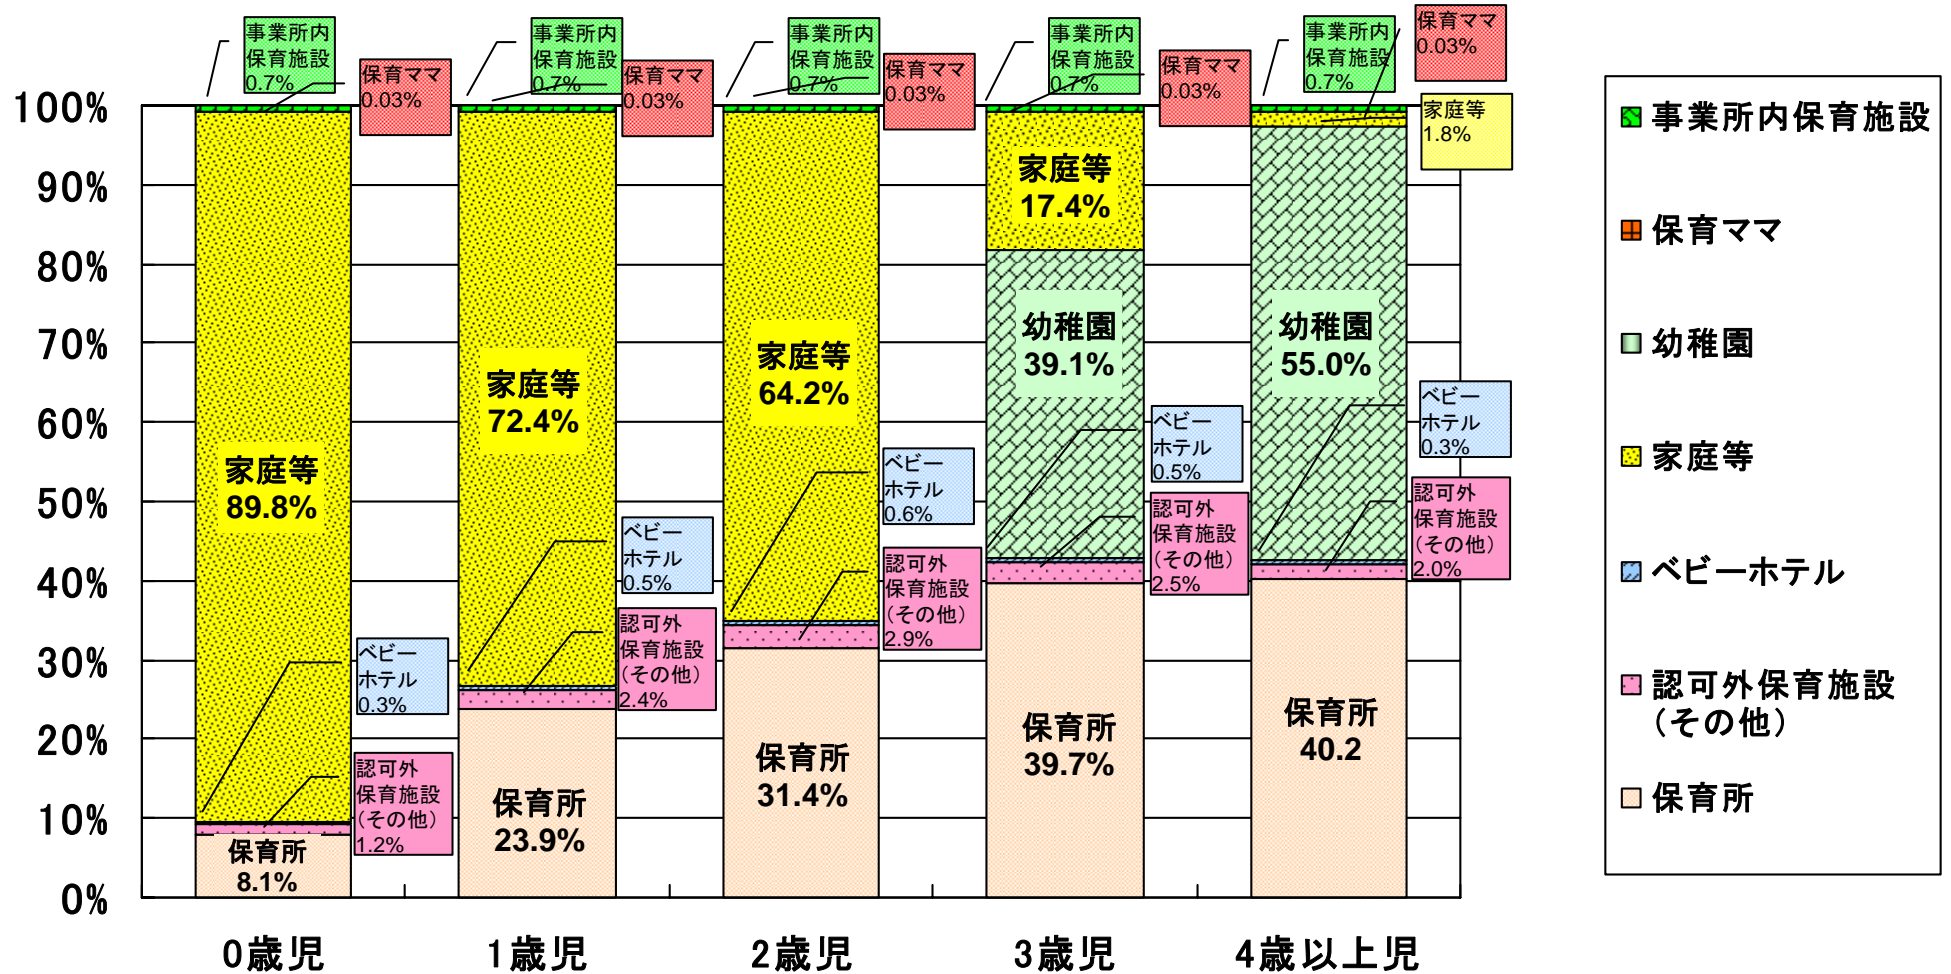

# 就学前児童が育つ場所

○就学前児童が日中育てられている場所を年齢別に見ると、以下のとおり。

出典) 就学前児童数: 平成19年人口推計年報【総務省統計局(平成19年10月1日現在)】  
 幼稚園就園児童数: 学校基本調査(速報)【文部科学省(平成20年5月1日現在)】  
 保育所利用児童数: 福祉行政報告例(概数)【厚生労働省(平成20年4月1日現在)】  
 認可外保育施設、ベビーホテル: 厚生労働省保育課調べ  
 保育ママ、事業所内保育施設: 厚生労働省保育課調べの年齢計の入所児童数を按分した数値  
 家庭等: 就学前児童数と各施設入所児童数総計との差