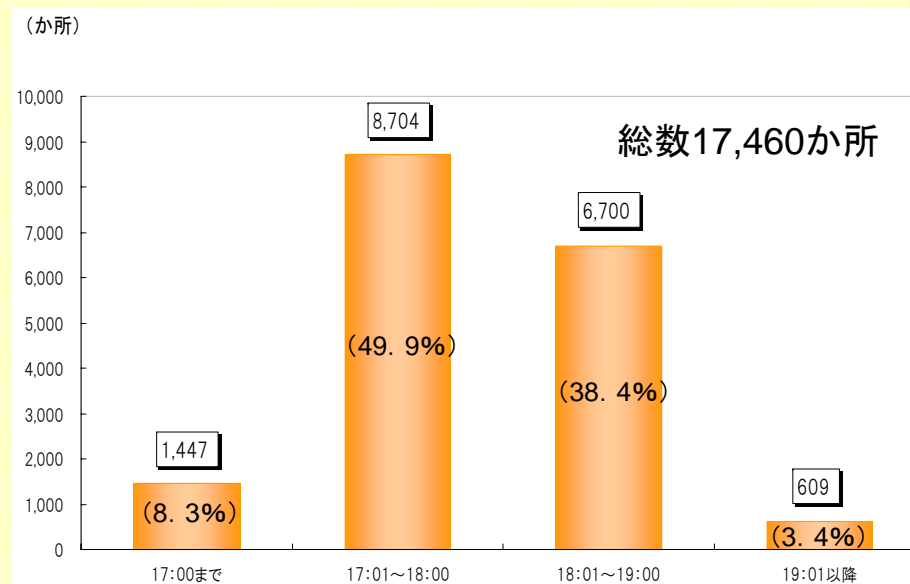

土曜日等の開所時刻の状況

土曜日等については、8時台に開所するクラブが7割を超えている。

注1:()内は総数に対する割合。

注2:総数の17,460か所は土曜日等を開所しているクラブ数

土曜日等の終了時刻の状況

土曜日等においても、18:00までに閉所するクラブが5割を超えている。

注1:()内は総数に対する割合。

注2:総数の17,460か所は土曜日等を開所しているクラブ数