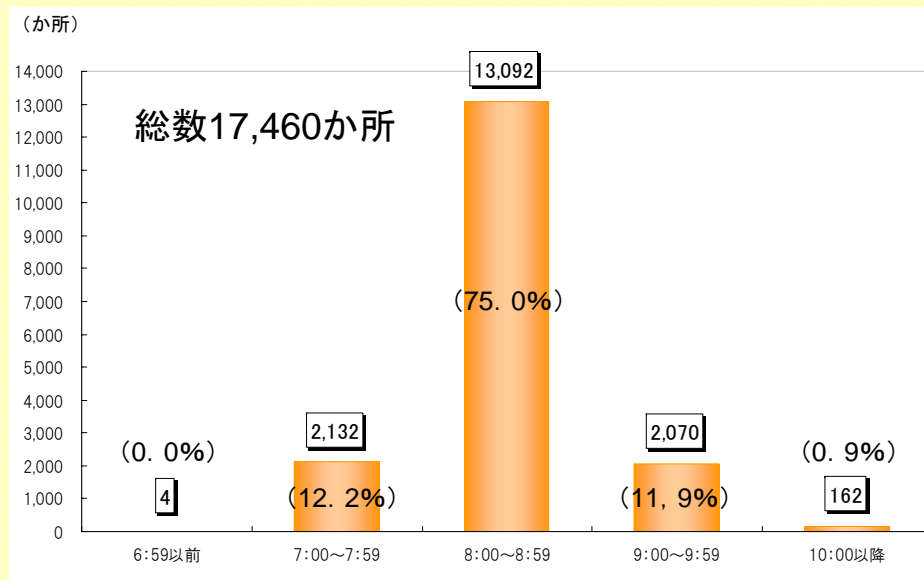

土曜日等の開所時刻の状況

土曜日等については、8時台に開所するクラブが7割を超えている。

注1:()内は総数に対する割合。

注2:総数の17,460か所は土曜日等を開所しているクラブ数

土曜日等の終了時刻の状況

土曜日等においても、18:00までに閉所するクラブが5割を超えている。

注1:()内は総数に対する割合。

注2:総数の17,460か所は土曜日等を開所しているクラブ数