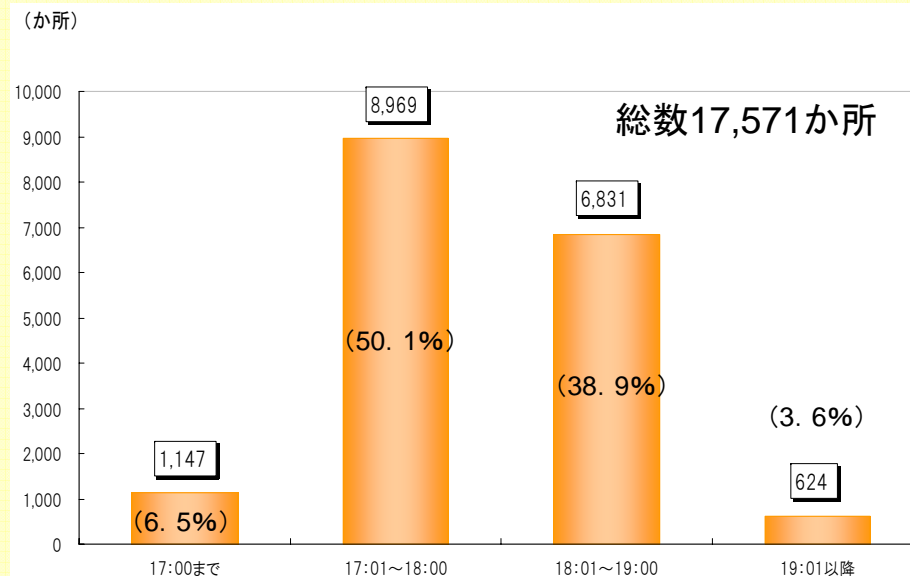

年間開設日数別クラブ数

年間の開設日数は7割以上のクラブが280日以上となっているが、250日未満のクラブも約2割に上っている。

注：()内は総数に対する割合。

平日の終了時刻の状況

18:00までに閉所するクラブが5割を超えている。

注1：()内は総数に対する割合。

注2：総数の17,571か所は平日に開所しているクラブ数

※平成20年5月1日現在(育成環境課調)