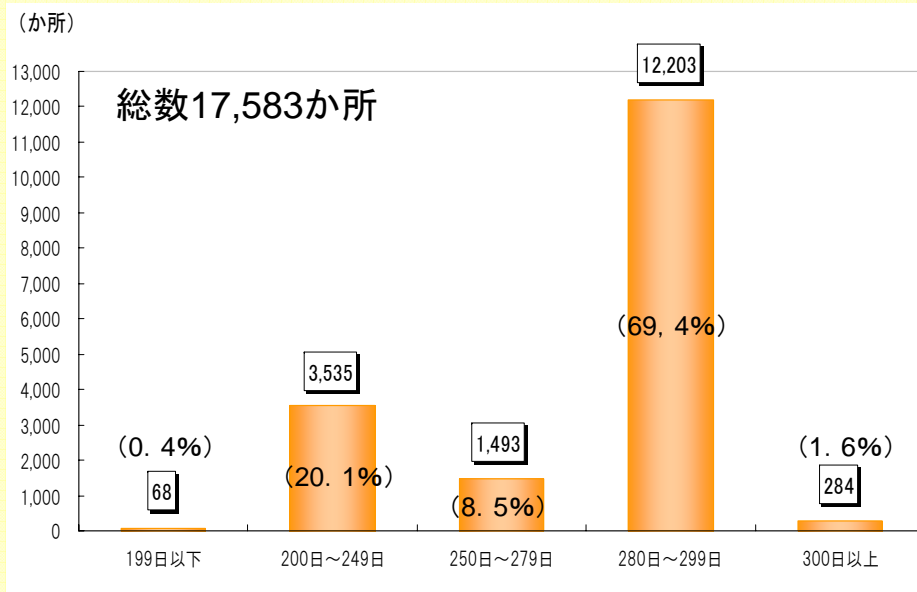

年間開設日数別クラブ数

年間の開設日数は7割以上のクラブが280日以上となっているが、250日未満のクラブも約2割に上っている。

注：()内は総数に対する割合。

平日の終了時刻の状況

18:00までに閉所するクラブが5割を超えている。

注1：()内は総数に対する割合。

注2：総数の17,571か所は平日に開所しているクラブ数

※平成20年5月1日現在(育成環境課調)