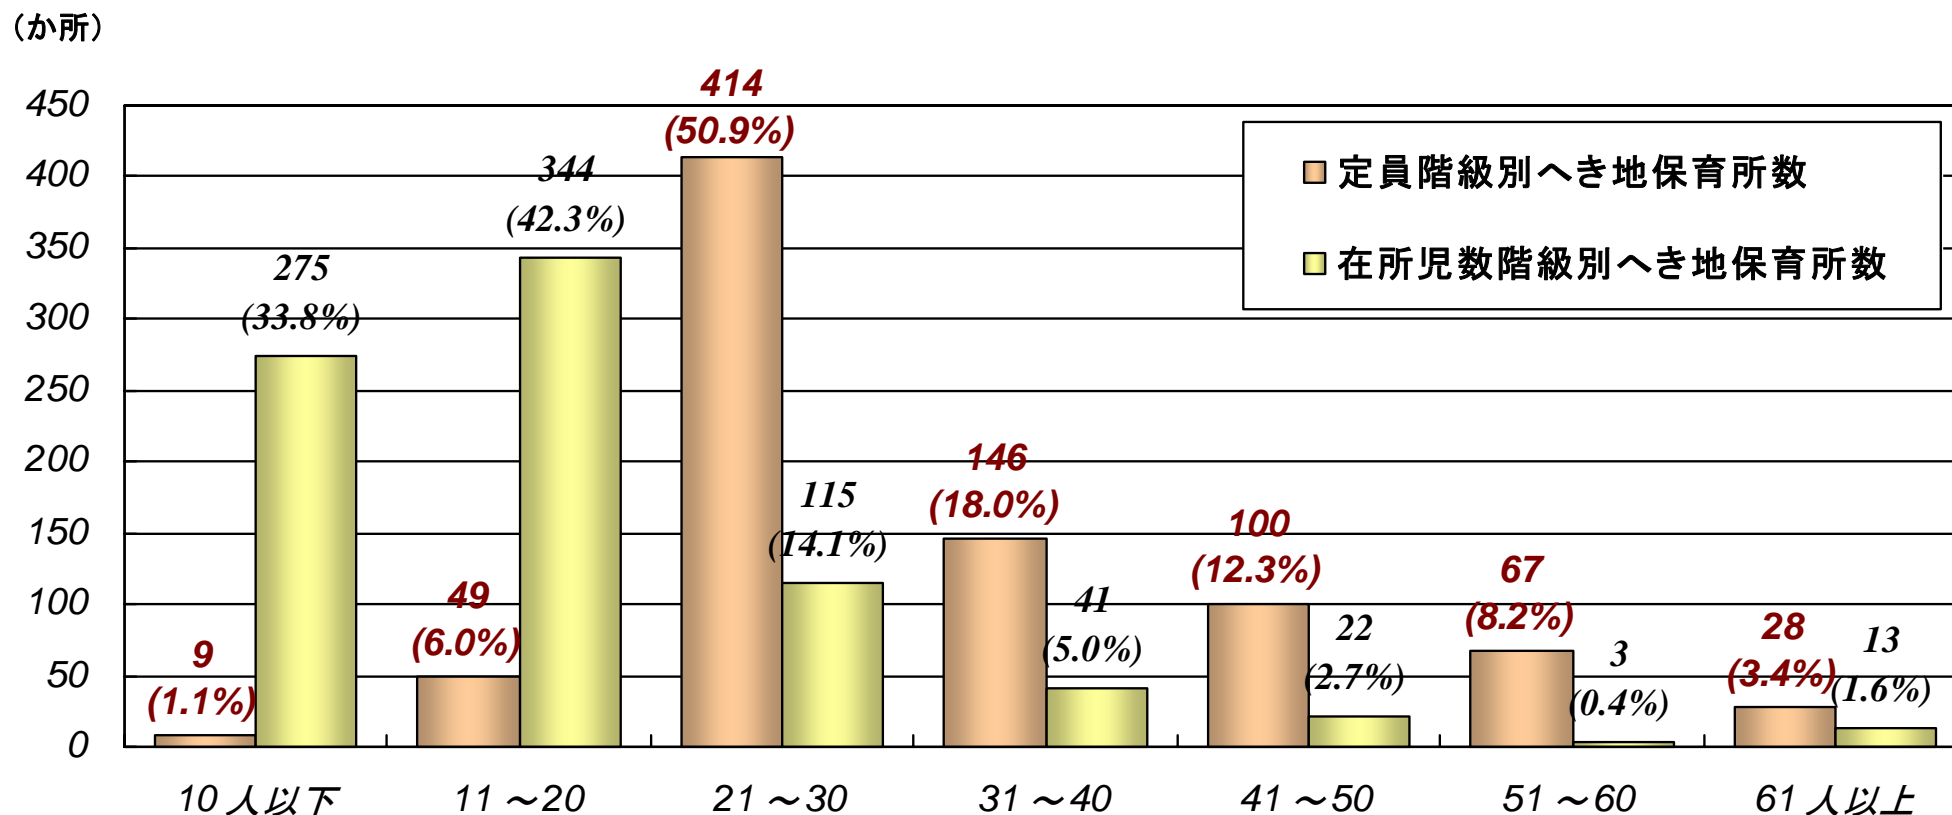

## へき地保育所の現状 (定員・在所児数規模別の分布)

○ へき地保育所の規模をみると、定員規模は21～30人が多いが、在所児数規模は20人以下が約8割を占める。

(出典)厚生労働省「平成18年 社会福祉施設等調査」におけるへき地保育所数を定員階級・在所児数階級ごとに特別集計したもの