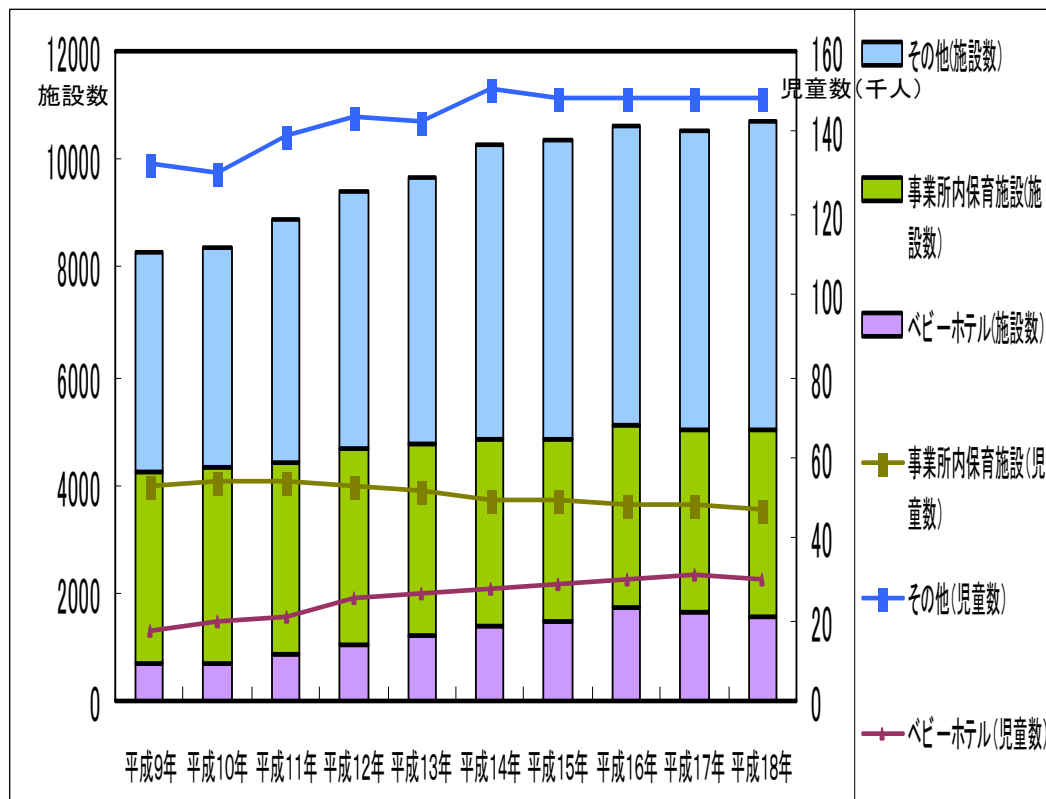

# 認可外保育施設数・利用児童数の推移

- 認可外保育施設数は約1万箇所、利用児童数は約23万人。認可保育所数の約1/2、利用児童数で約1割を占める。
- 利用児童数の近年の推移をみると、事業所内保育施設は減少傾向、ベビーホテルは増加傾向にあるが、全体としては横ばい傾向にある。
- そのうち、自治体独自の補助を受けるいわゆる「自治体単独保育室」の利用児童数は増加傾向にある。

認可外保育施設・利用児童数の推移

うち自治体単独保育室の推移