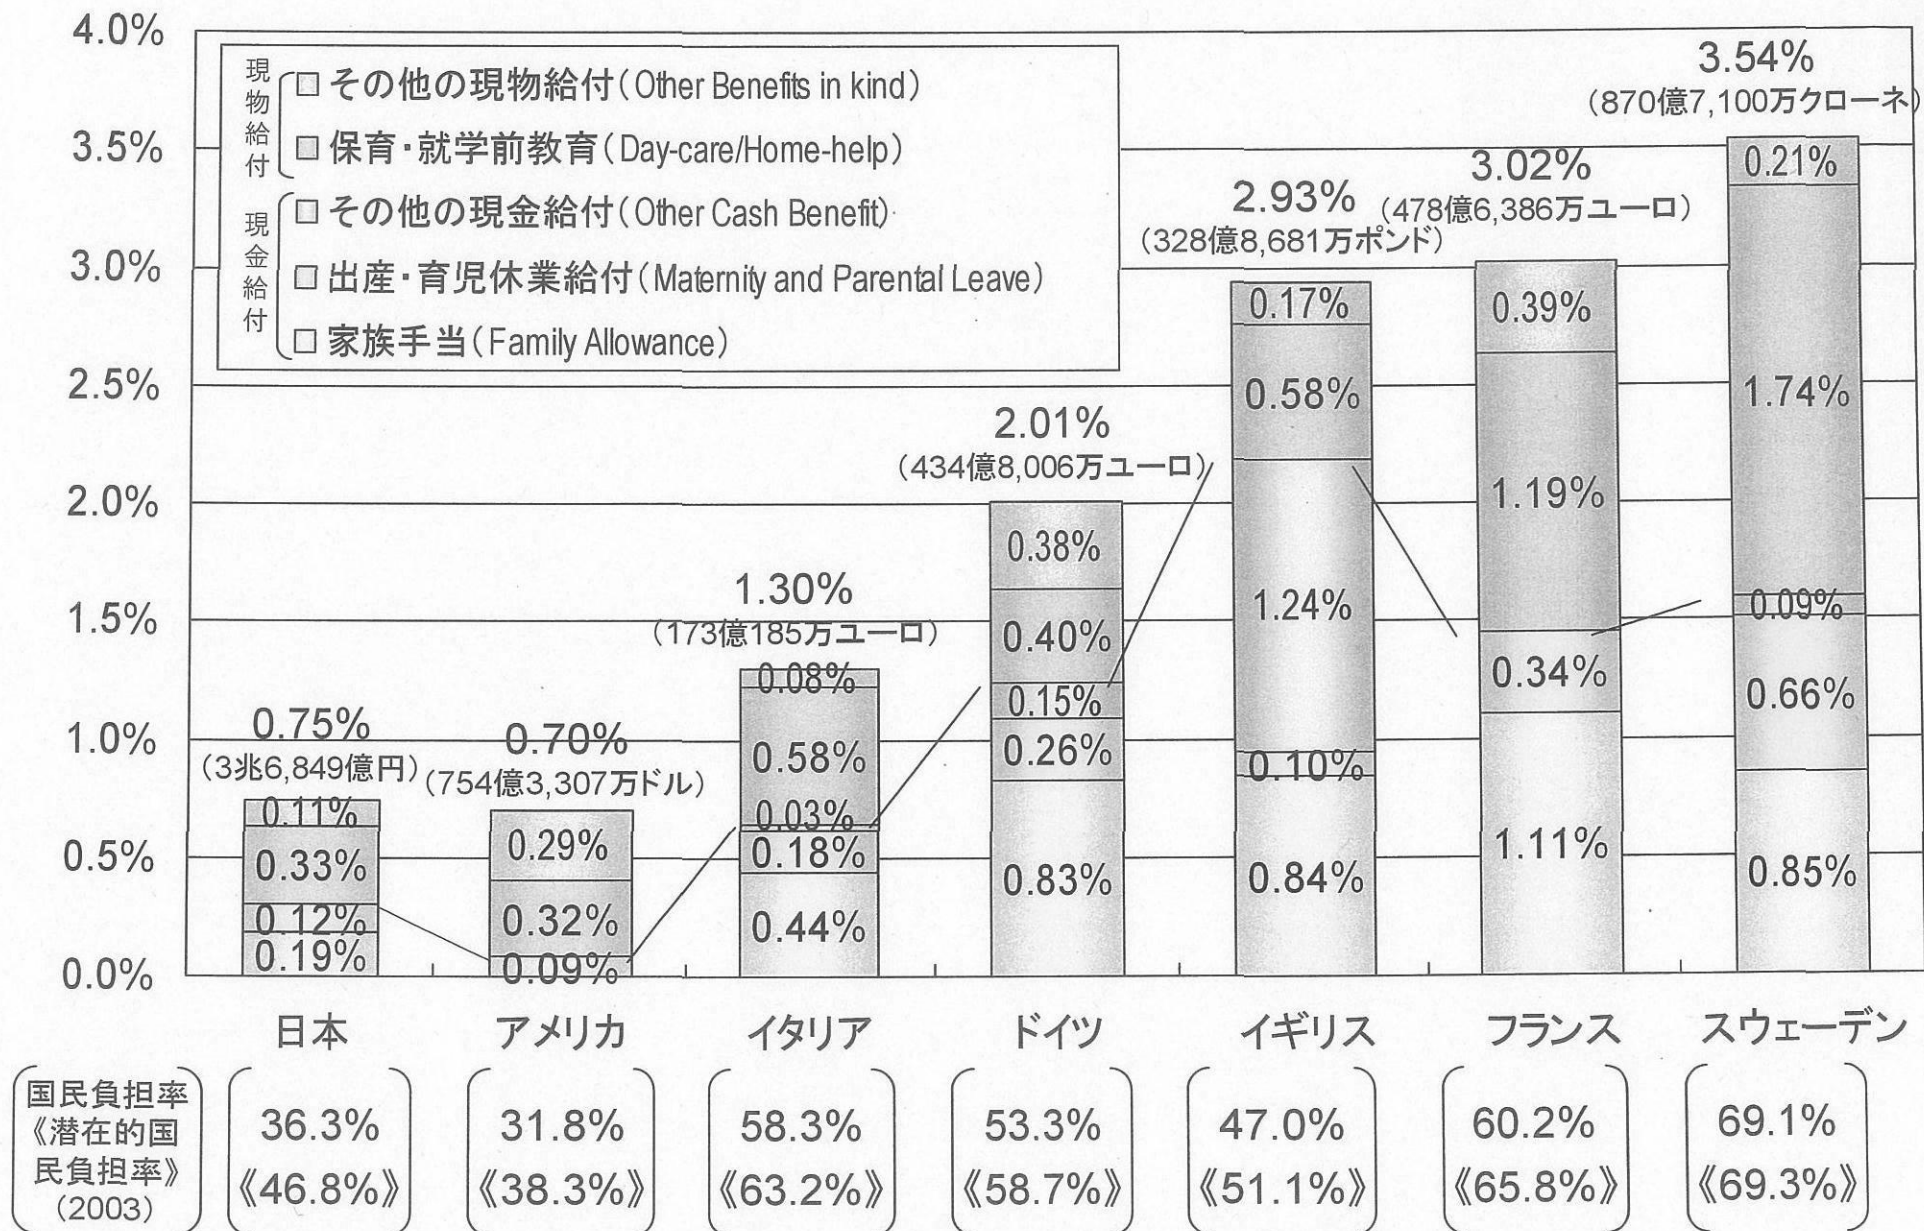

# 各国の家族関係社会支出の対GDP比の比較(2003年)

(資料) OECD : Social Expenditure Database 2007 (日本のGDPについては内閣府経済社会総合研究所「国民経済計算(長期時系列)」による。