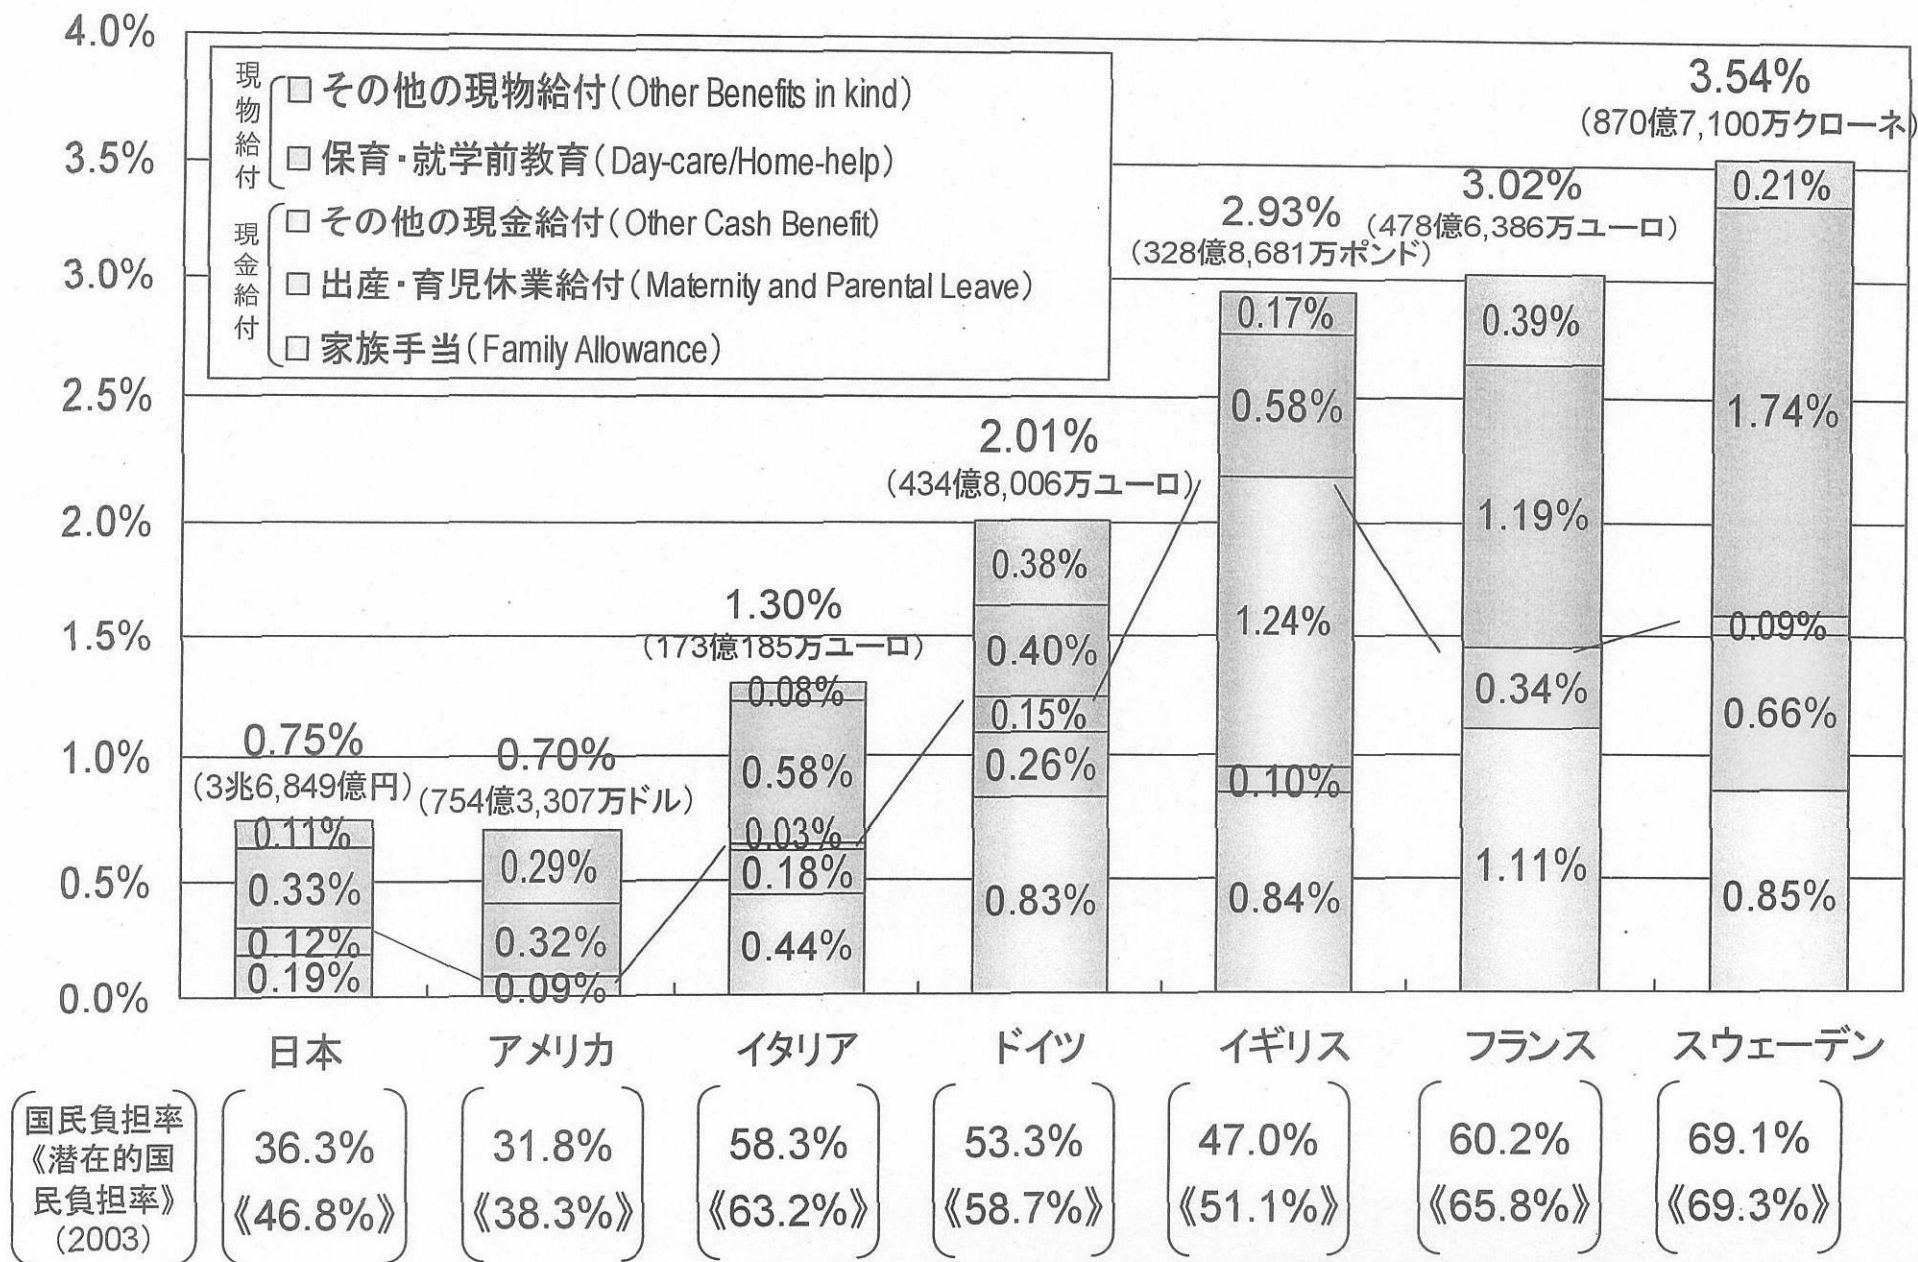

各国の家族関係社会支出の対GDP比の比較(2003年)

(資料) OECD : Social Expenditure Database 2007 (日本のGDPについては内閣府経済社会総合研究所「国民経済計算(長期時系列)」による。