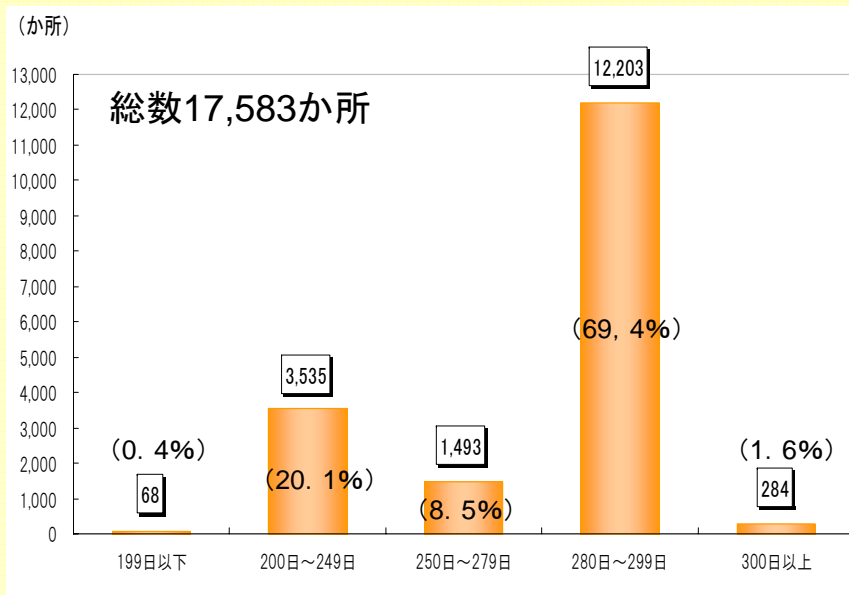

## 年間開設日数別クラブ数

年間の開設日数は7割以上のクラブが280日以上となっているが、250日未満のクラブも約2割に上っている。

注：( )内は総数に対する割合。

## 平日の終了時刻の状況

18:00までに閉所するクラブが5割を超えている。

注1：( )内は総数に対する割合。

注2：総数の17,571か所は平日に開所しているクラブ数

※平成20年5月1日現在(育成環境課調)

## 土曜日等の開所時刻の状況

土曜日等については、8時台に開所するクラブが7割を超えている。

注1: ( )内は総数に対する割合。

注2: 総数の17,460か所は土曜日等に開所しているクラブ数

## 土曜日等の終了時刻の状況

土曜日等においても、18:00までに閉所するクラブが5割を超えている。

注1: ( )内は総数に対する割合。

注2: 総数の17,460か所は土曜日等に開所しているクラブ数

※平成20年5月1日現在(育成環境課調)