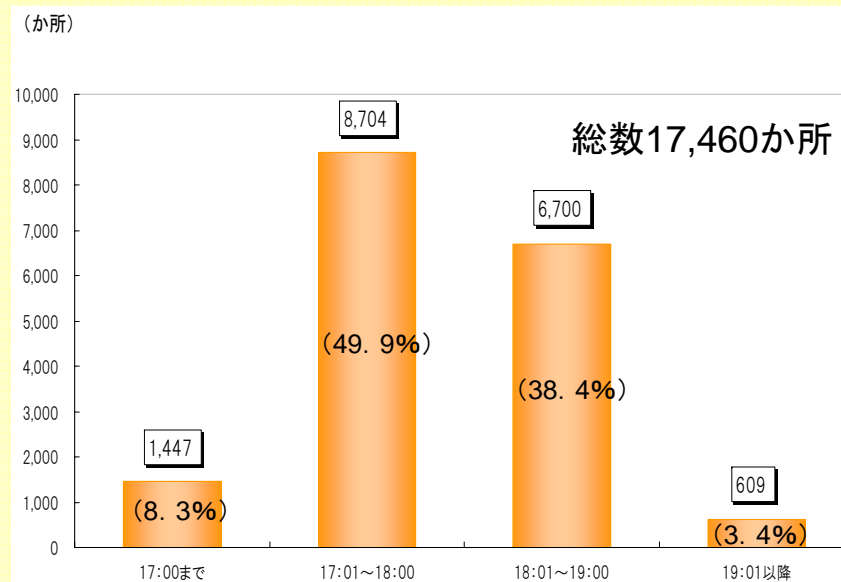

## 平日の終了時刻の状況

18:00までに閉所するクラブが5割を超えている。

注1：( )内は総数に対する割合。

注2：総数の17,571か所は平日に開所しているクラブ数

※平成20年5月1日現在(育成環境課調)

## 土曜日等の開所時刻の状況

土曜日等については、8時台に開所するクラブが7割を超えている。

注1: ( )内は総数に対する割合。

注2: 総数の17,460か所は土曜日等に開所しているクラブ数

## 土曜日等の終了時刻の状況

土曜日等においても、18:00までに閉所するクラブが5割を超えている。

注1: ( )内は総数に対する割合。

注2: 総数の17,460か所は土曜日等に開所しているクラブ数

※平成20年5月1日現在(育成環境課調)