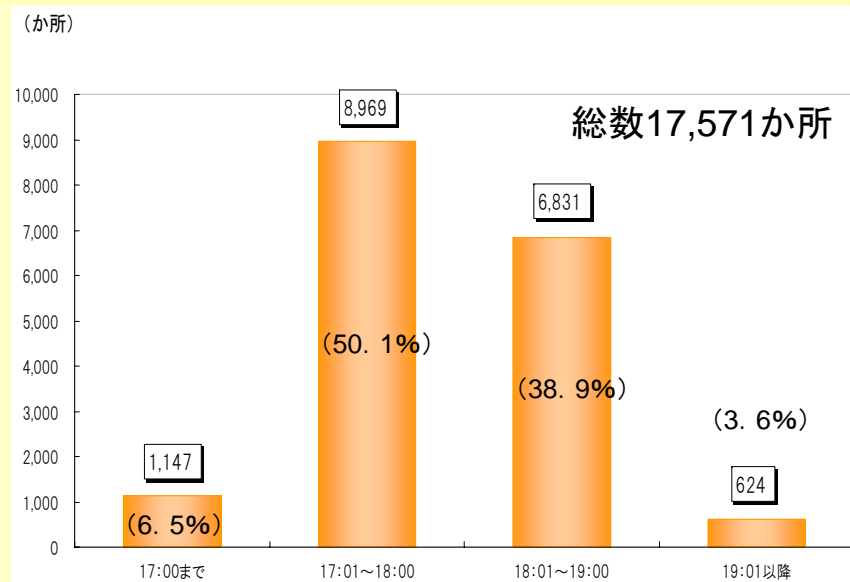

## 年間開設日数別クラブ数

年間の開設日数は7割以上のクラブが280日以上となっているが、250日未満のクラブも約2割に上っている。

注：( )内は総数に対する割合。

## 平日の終了時刻の状況

18:00までに閉所するクラブが5割を超えている。

注1：( )内は総数に対する割合。

注2：総数の17,571か所は平日に開所しているクラブ数

※平成20年5月1日現在(育成環境課調)

## 土曜日等の開所時刻の状況

土曜日等については、8時台に開所するクラブが7割を超えている。

注1: ( )内は総数に対する割合。

注2: 総数の17,460か所は土曜日等に開所しているクラブ数

## 土曜日等の終了時刻の状況

土曜日等においても、18:00までに閉所するクラブが5割を超えている。

注1: ( )内は総数に対する割合。

注2: 総数の17,460か所は土曜日等に開所しているクラブ数

※平成20年5月1日現在(育成環境課調)