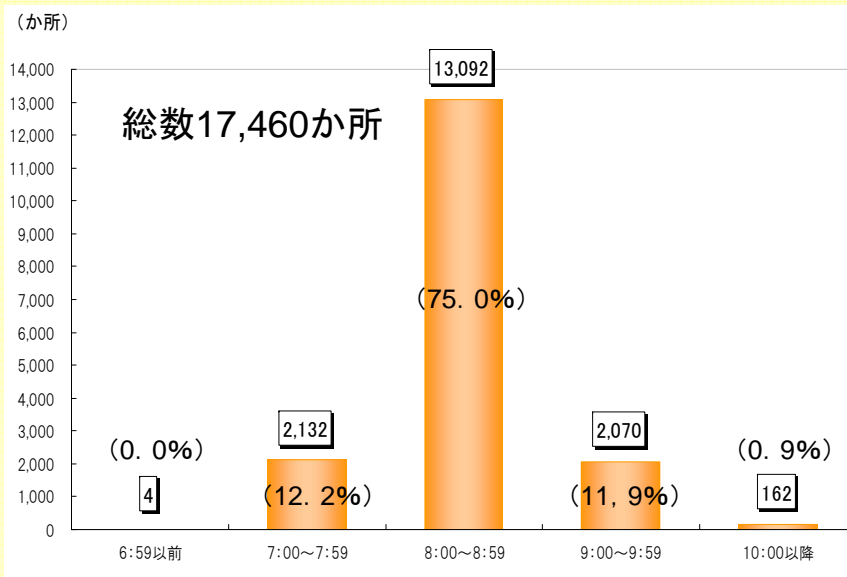

## 年間開設日数別クラブ数

年間の開設日数は7割以上のクラブが280日以上となっているが、250日未満のクラブも約2割に上っている。

注：( )内は総数に対する割合。

## 平日の終了時刻の状況

18:00までに閉所するクラブが5割を超えている。

注1：( )内は総数に対する割合。

注2：総数の17,571か所は平日に開所しているクラブ数

※平成20年5月1日現在(育成環境課調)

## 土曜日等の開所時刻の状況

土曜日等については、8時台に開所するクラブが7割を超えている。

注1: ( )内は総数に対する割合。

注2: 総数の17,460か所は土曜日等に開所しているクラブ数

## 土曜日等の終了時刻の状況

土曜日等においても、18:00までに閉所するクラブが5割を超えている。

注1: ( )内は総数に対する割合。

注2: 総数の17,460か所は土曜日等に開所しているクラブ数

※平成20年5月1日現在(育成環境課調)