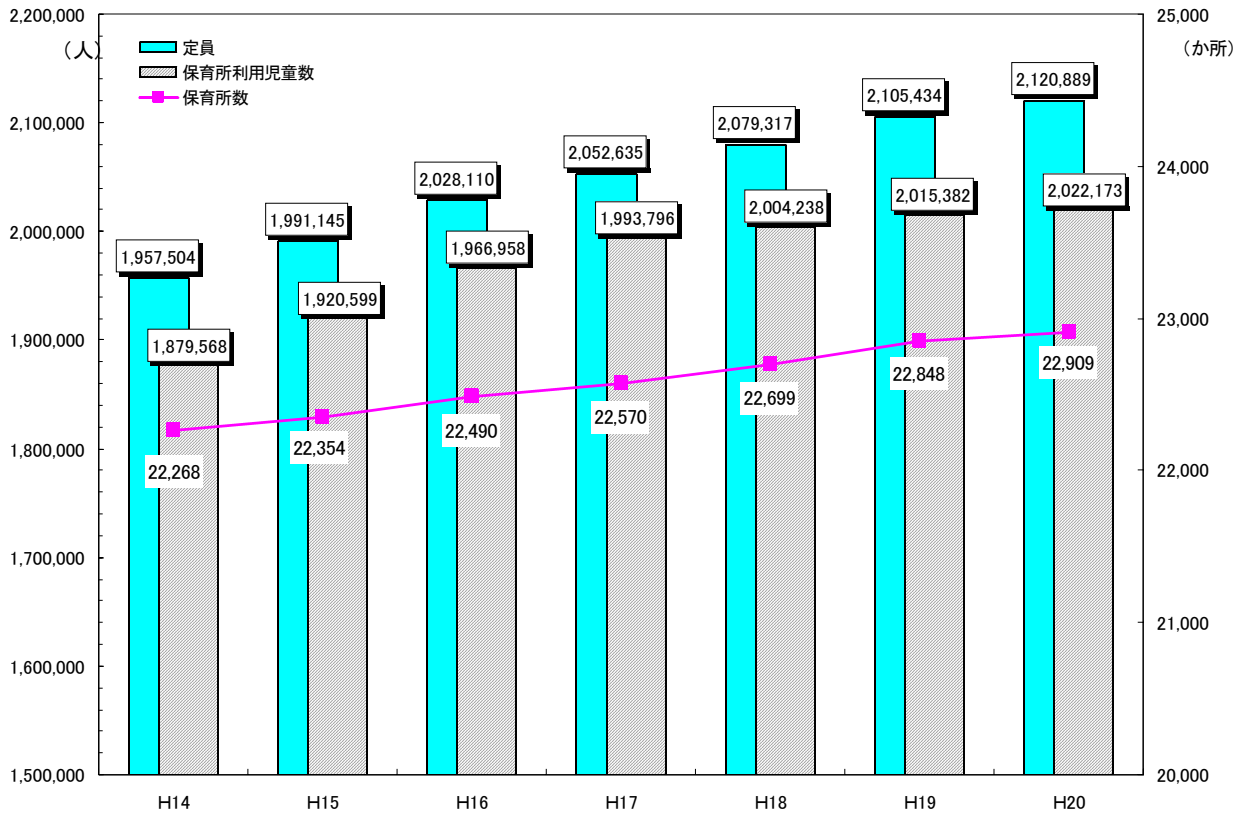

# 1. 保育所利用児童数等の状況

(保育所定員数、利用児童数及び保育所数の推移)

(保育所待機児童数及び保育所利用率の推移)