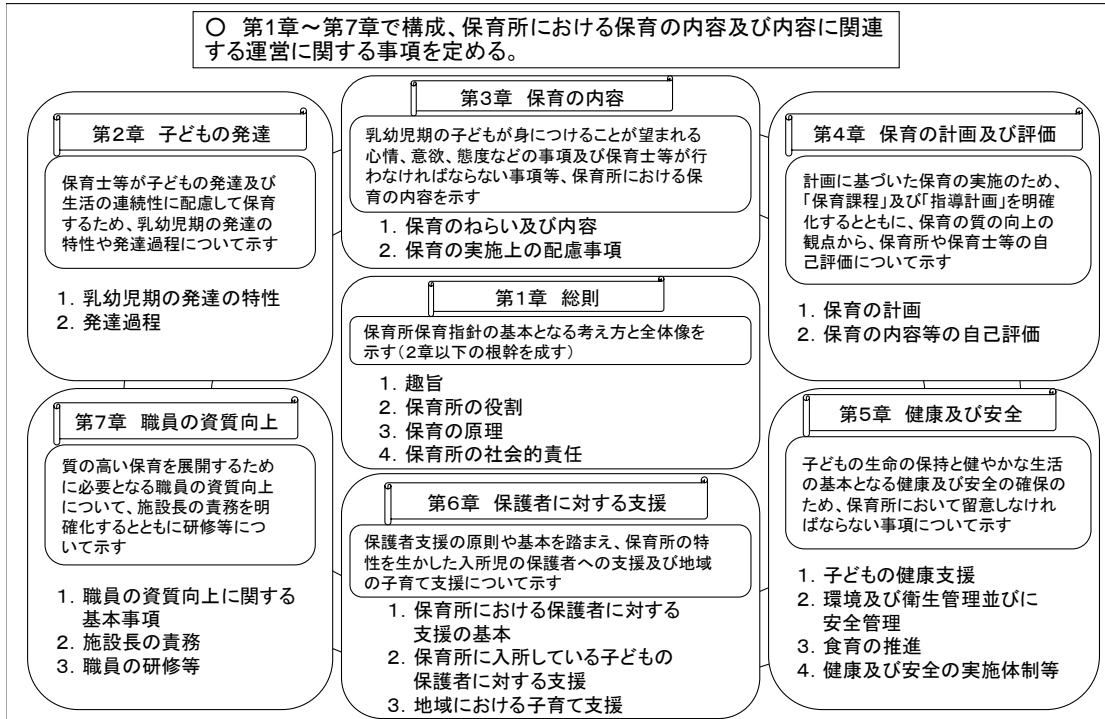

改定保育所保育指針の構成

保育の質の向上に係る保育所の取組