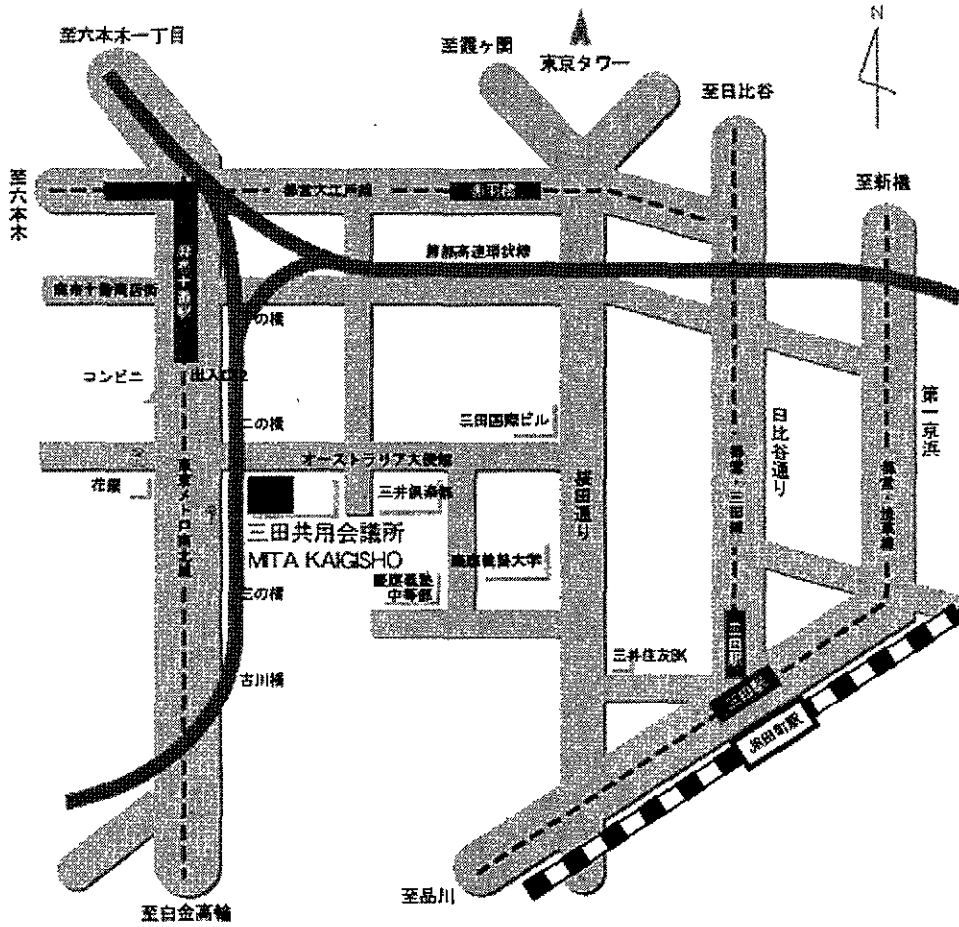

三田共用会議所のご案内

鉄道

東京メトロ 南北線 麻布十番下車 2番出口より徒歩5分
 都営地下鉄 大江戸線 麻布十番下車 2番出口より徒歩9分

東京駅より

都営バス

二の橋バス停下車 徒歩 2分