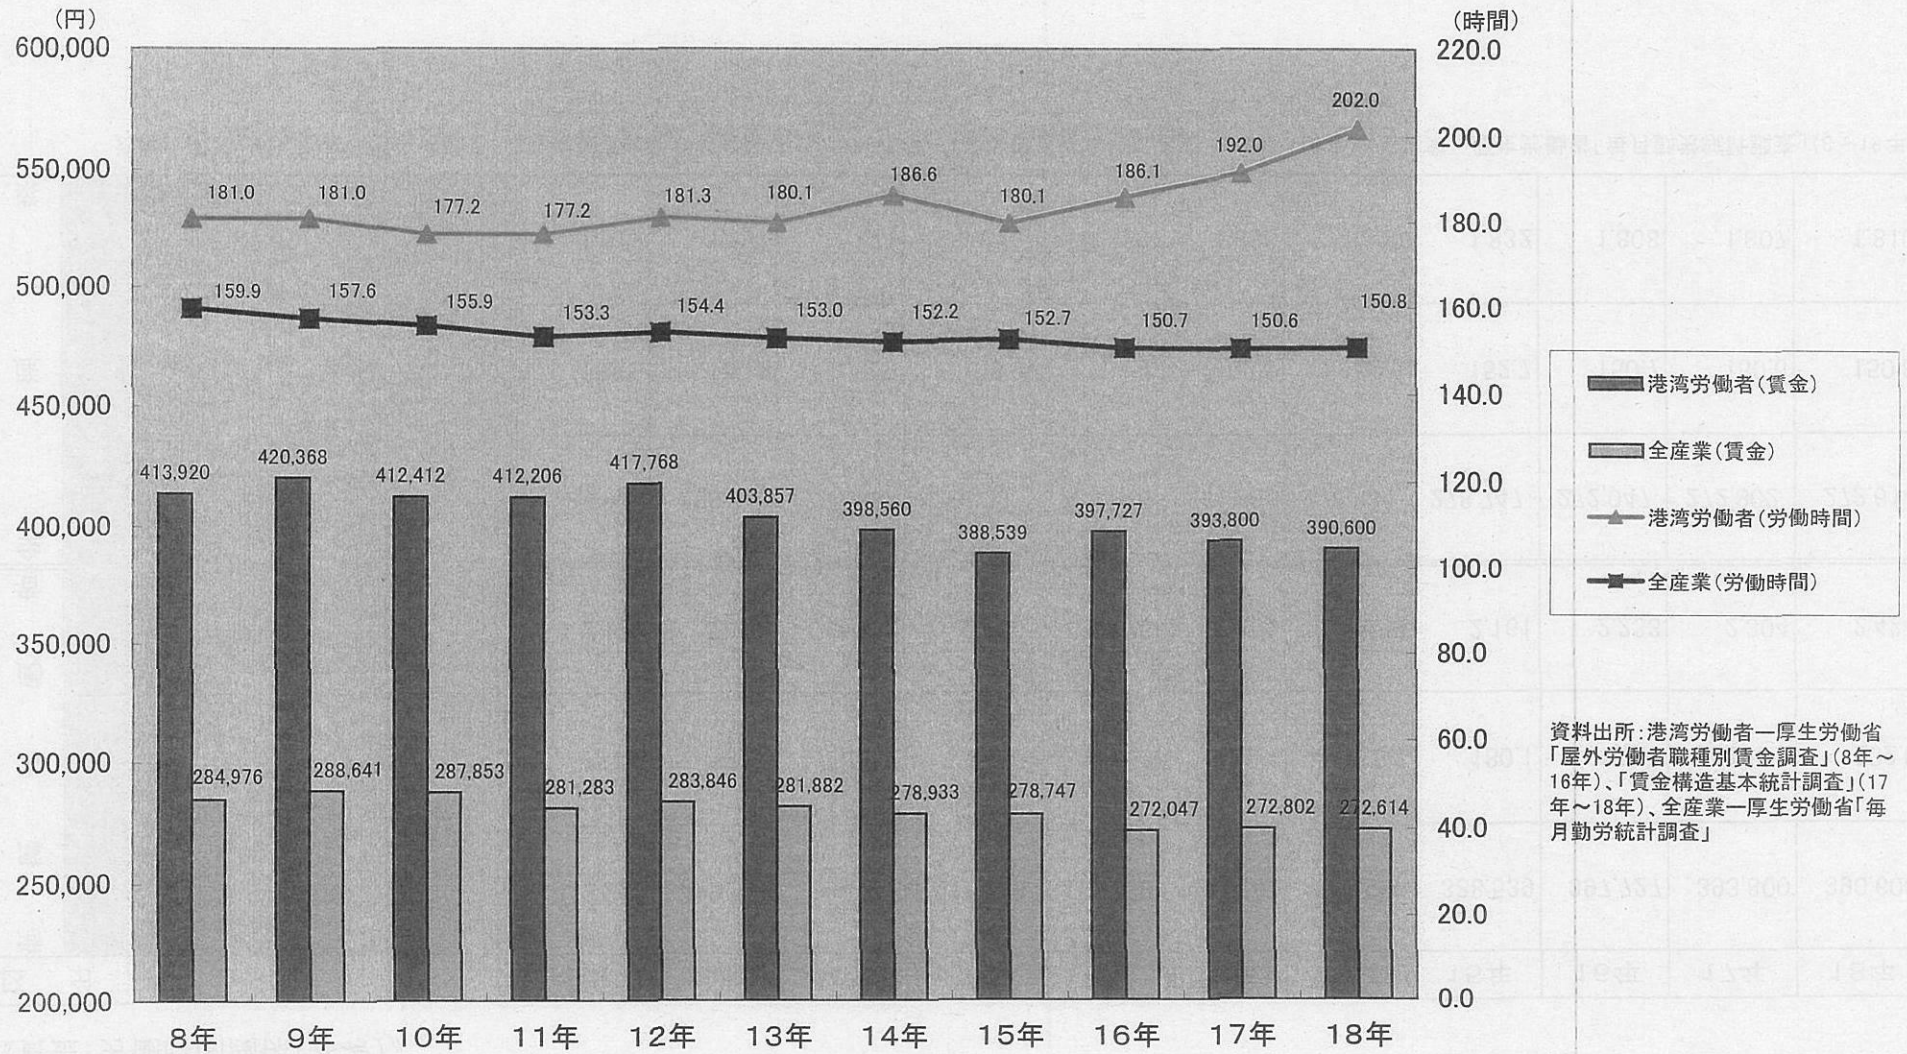

(2) 港湾労働者の月間推計給与額及び月間推計実労働時間の推移

資料出所：港湾労働者一厚生労働省「屋外労働者職種別賃金調査」(8年～16年)、「賃金構造基本統計調査」(17年～18年)、全産業一厚生労働省「毎月勤労統計調査」