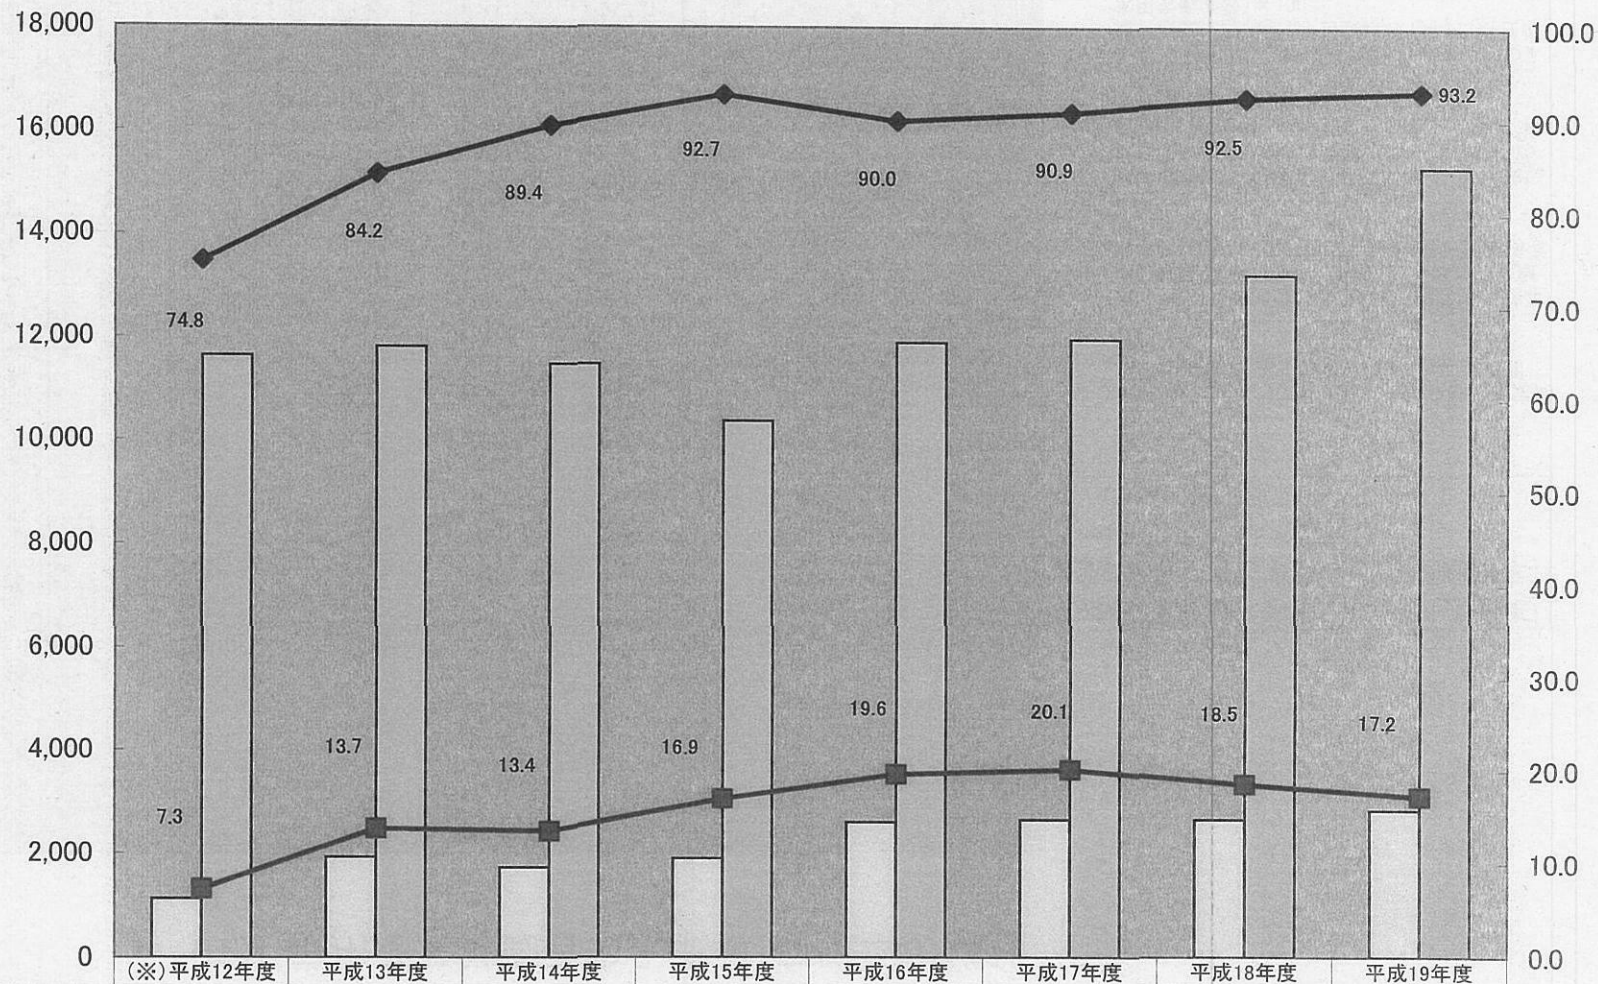

(人日)

(9) 港湾労働者雇用安定センターへのあっせん申込み数及びあっせん成立率の推移

(% )

(資料出所:(財)港湾労働安定協会調べ)

派遣元からセンターへのあっせん申込み(月平均)(人日)	1,129	1,926	1,727	1,893	2,596	2,649	2,650	2,828
派遣先からセンターへのあっせん申込み(月平均)(人日)	11,637	11,815	11,477	10,370	11,902	11,971	13,219	15,297
あっせん成立率(%) (派遣元申込み)	74.8	84.2	89.4	92.7	90.0	90.9	92.5	93.2
あっせん成立率(%) (派遣先申込み)	7.3	13.7	13.4	16.9	19.6	20.1	18.5	17.2

※ 平成12年度は港湾労働者派遣を開始した平成12年10月から平成13年3月までの月平均