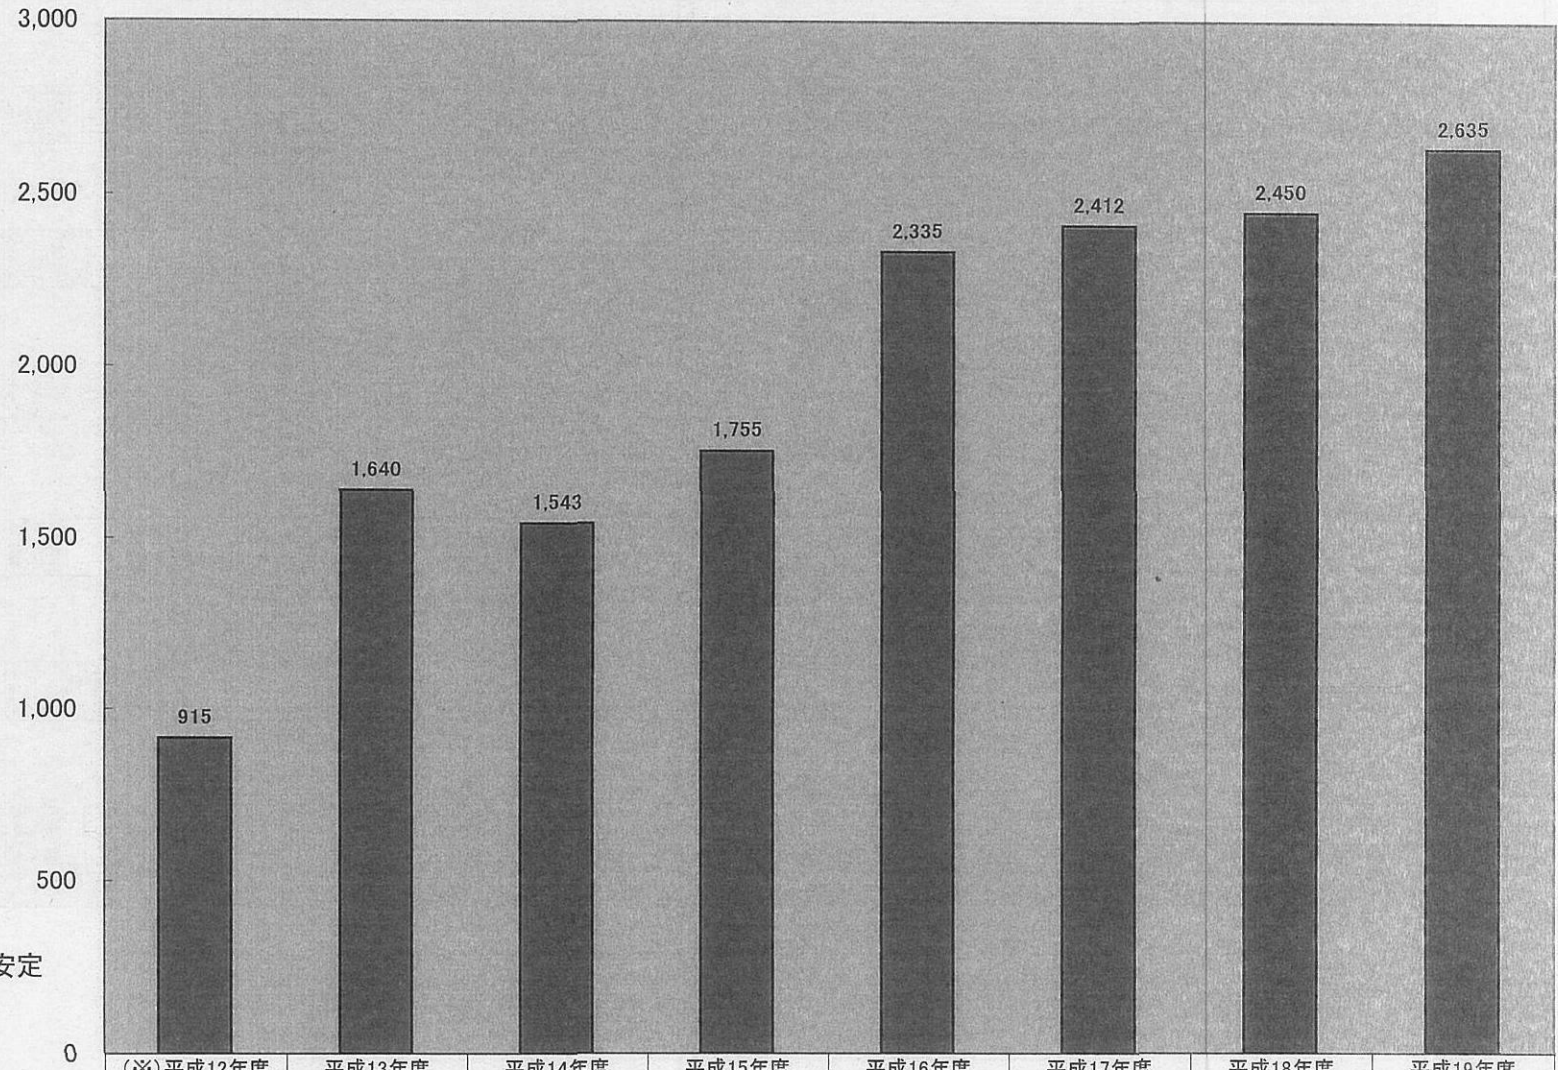

## (8) 港湾労働者派遣による就労延数等の推移

(人日)

(資料出所:厚生労働省職業安定局建設・港湾対策室調べ)

■ 港湾労働者派遣による就労延数(月平均)(人日)

※ 平成12年度は港湾労働者派遣を開始した平成12年10月から平成13年3月までの月平均