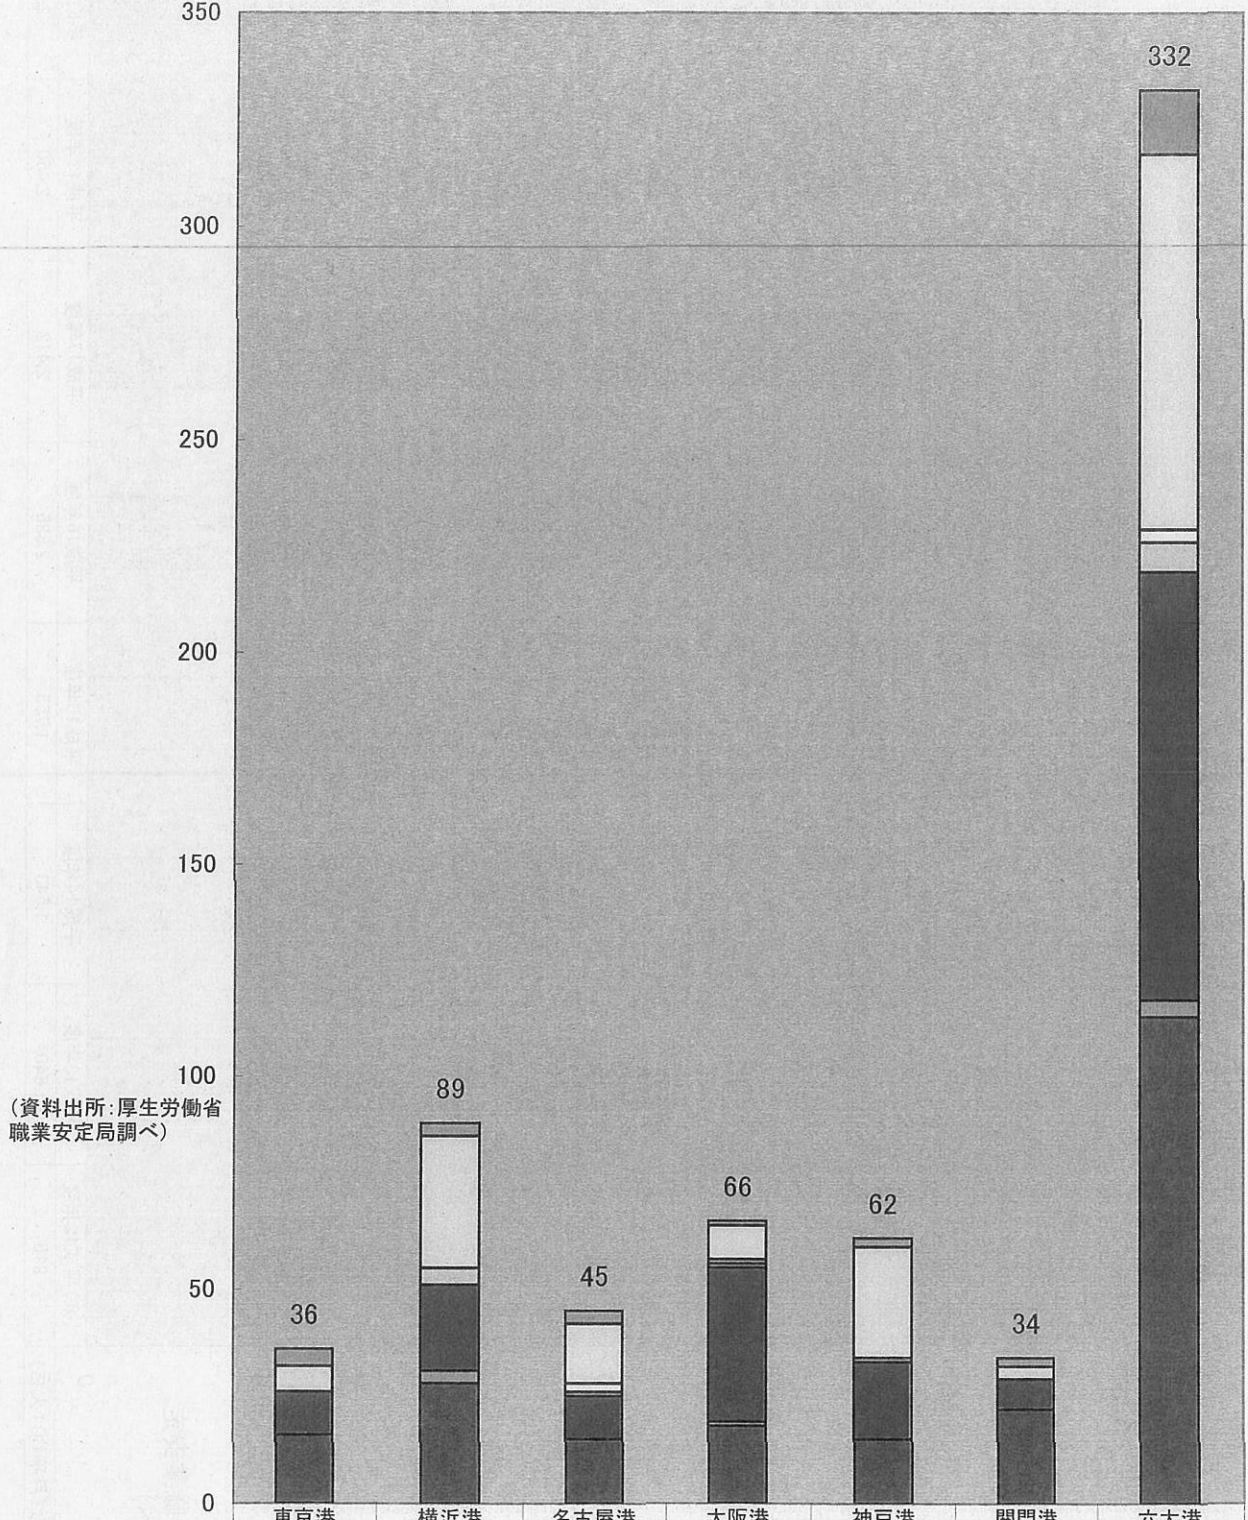

(7) 港湾別・業務別 港湾労働者派遣事業の許可件数

(許可件数)

	東京港	横浜港	名古屋港	大阪港	神戸港	関門港	六大港
■倉庫作業(件)	4	3	3	1	2	2	15
□船舶貨物整備作業(件)	6	31	14	8	26	3	88
□いかだ作業(件)	0	0	2	1	0	0	3
□はしけ作業(件)	0	4	1	1	1	0	7
■沿岸作業(件)	10	20	10	36	18	7	101
□船内作業(件)	0	3	0	1	0	0	4
■港湾荷役作業(件)	16	28	15	18	15	22	114
許可合計(件)	36	89	45	66	62	34	332