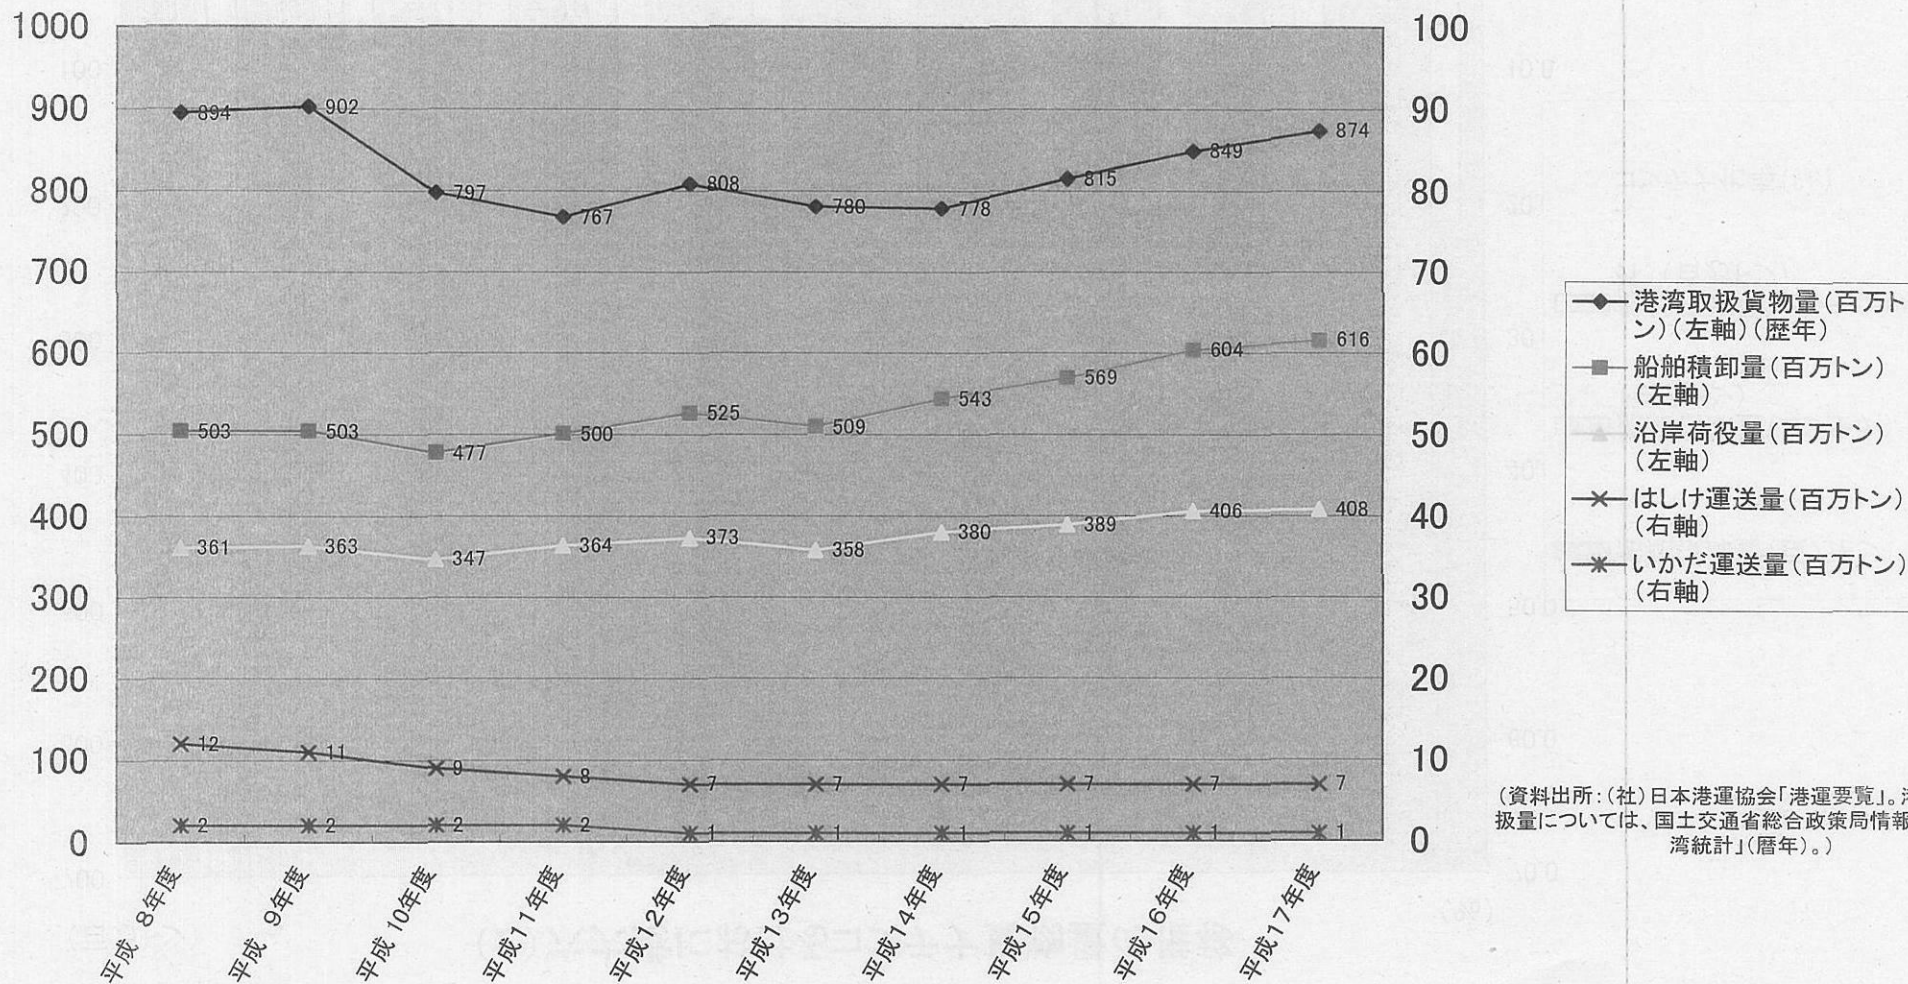

1. 港湾労働者の就労状況等

(1) 六大港における港湾運送量の推移

(百万トン)

(百万トン)

(資料出所: (社)日本港運協会「港運要覧」。港湾貨物取扱量については、国土交通省総合政策局情報管理部「港湾統計」(暦年)。)