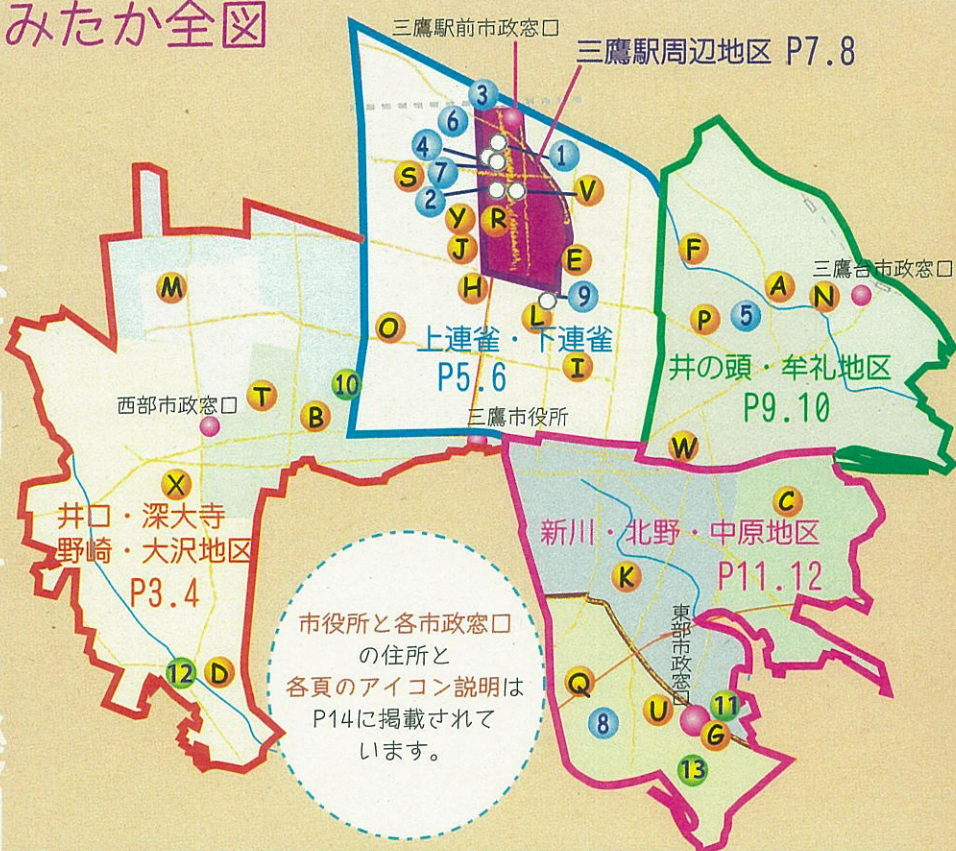

みたか全図

保育園
・
市の
機関

認可外保育室

(認証保育所)

- | | |
|--|---|
| 1 三鷹プチ・クレイシュ
下連雀3-34-22 3F 49-5818 | 5 保育園トキ 牟礼4-2-19 46-6977 |
| 2 みたか中央通り保育室
下連雀3-31-2 2F 40-0031 | 6 aim(アイム)保育園
上連雀2-8-20 1F 76-2676 |
| 3 あきやま保育室
上連雀1-1-5-106 55-5141 | 7 エンゼル保育園 三鷹駅前
下連雀3-37-12 2F 72-8545 |
| 4 ビーフエアこども愛々保育園三鷹
下連雀3-34-13 2F 71-5030 | 8 ひまわり保育室 中原4-19-1 46-7954 |
| | 9 さくらんぼ保育室 下連雀7-1-26 2F 44-4880 |

※市外局番0422は省略してあります。

ママのコラム

保育園の地域開放・・・保育園に行ってみよう!

保育園では、地域の親子を行事に招待したり、園庭の開放や図書の貸し出し、離乳食の試食会などを行う「地域開放」を行っています。同じぐらいの子どもを持つお母さんたちとお友達になれたり、保育士さんと子育てで気になっていることを気軽に話したりできるととてもいい機会です。日程・内容については市報を参照してくださいね。また、保育園は行事のないときでも、いつでも親子で遊びに行くことができますよ!それから、「すすく保育園相談」という名前で、ベテランの保育士さんたちが子育ての悩みを聞いてくれる制度もあります。地域の保育園に足を運んでみませんか?詳しくは各保育園にお問い合わせください。

認可保育園

私立

- A 井の頭保育園
井の頭3-16-31 43-7916
- B 三鷹木の実保育園
野崎2-11-7 31-9088
- C 第二小羊チャイルドセンター
北野3-1-3 43-9754
- D 椎の実子供の家
大沢4-8-8 32-4103
- E あかね保育園
下連雀2-18-12 49-2671
- F みたか小鳥の森保育園
井の頭5-22-8 45-4558
- G みたかつくしんぼ保育園
中原1-29-35 03-3308-3507

市立

- H 中央保育園
上連雀6-11-16 40-7540
- I 南浦東保育園
下連雀6-12-1 40-7166
- J あけぼの保育園
上連雀4-11-21 40-7555
- K 新川保育園
新川5-7-2 40-7553

L 南浦西保育園

- 下連雀7-2-8-101 40-7551
- M 西野保育園(公設民営)
深大寺3-3-10 39-7030
- N 三鷹台保育園
井の頭2-21-18 40-7164
- O 山中保育園
上連雀7-19-1-100 40-7542
- P 高山保育園
牟礼4-9-25 40-7162
- Q 中原保育園
中原4-35-4-101 40-7170
- R 下連雀保育園
下連雀4-19-4 40-7160
- S 上連雀保育園
上連雀5-1-27 40-7168
- T 野崎保育園
野崎3-12-11 39-7050
- U 東台保育園(公設民営)
中原2-17-39 79-7728
- V 三鷹駅前保育園(公設民営)
下連雀3-30-12 79-5441
- W 牟礼保育園(公設民営)
牟礼7-4-52 76-0883
- X 大沢台保育園(公設民営)
大沢2-2-52 39-3177
- Y ちどりこども園(公設民営)
上連雀4-12-26 72-9220