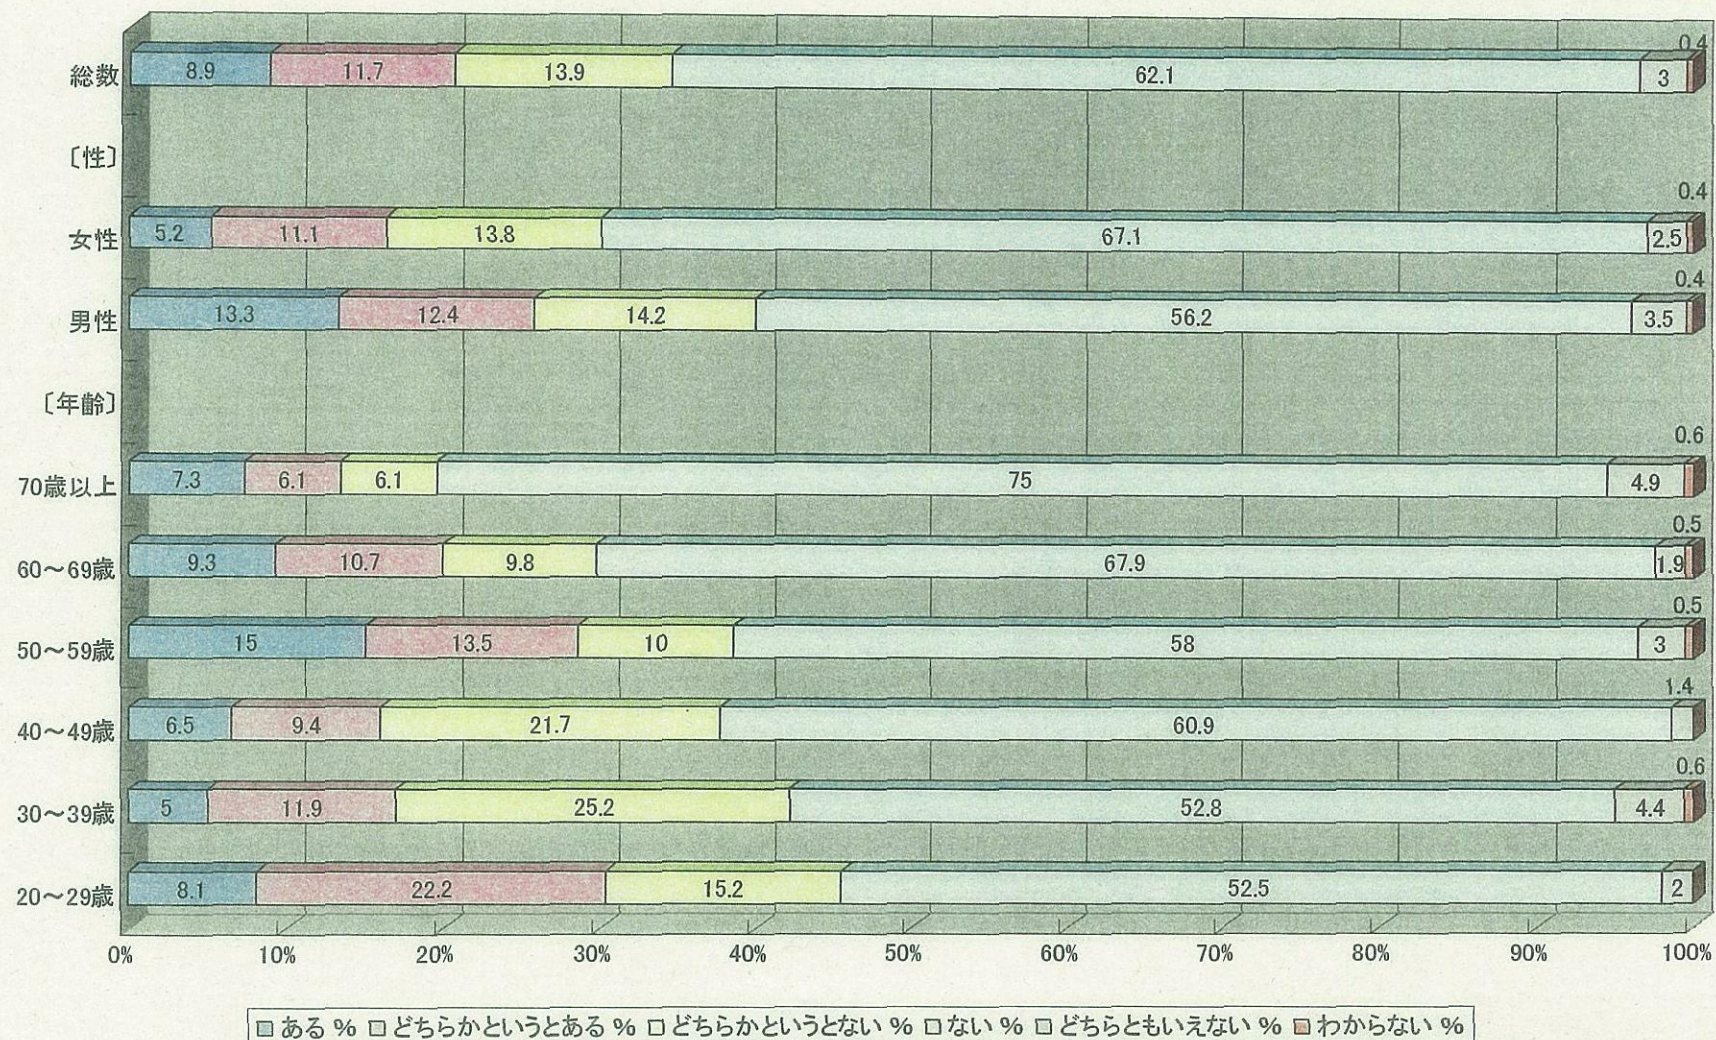

(29) 農村漁村地域への定住の願望の有無

○農村漁村地域への定住の願望が「ある」「どちらかというところ」と答えた者の割合は、20～29歳で30.3%、50～59歳で28.5%と高くなっている。

資料出所:「内閣府世論調査報告書(平成17年11月調査)」