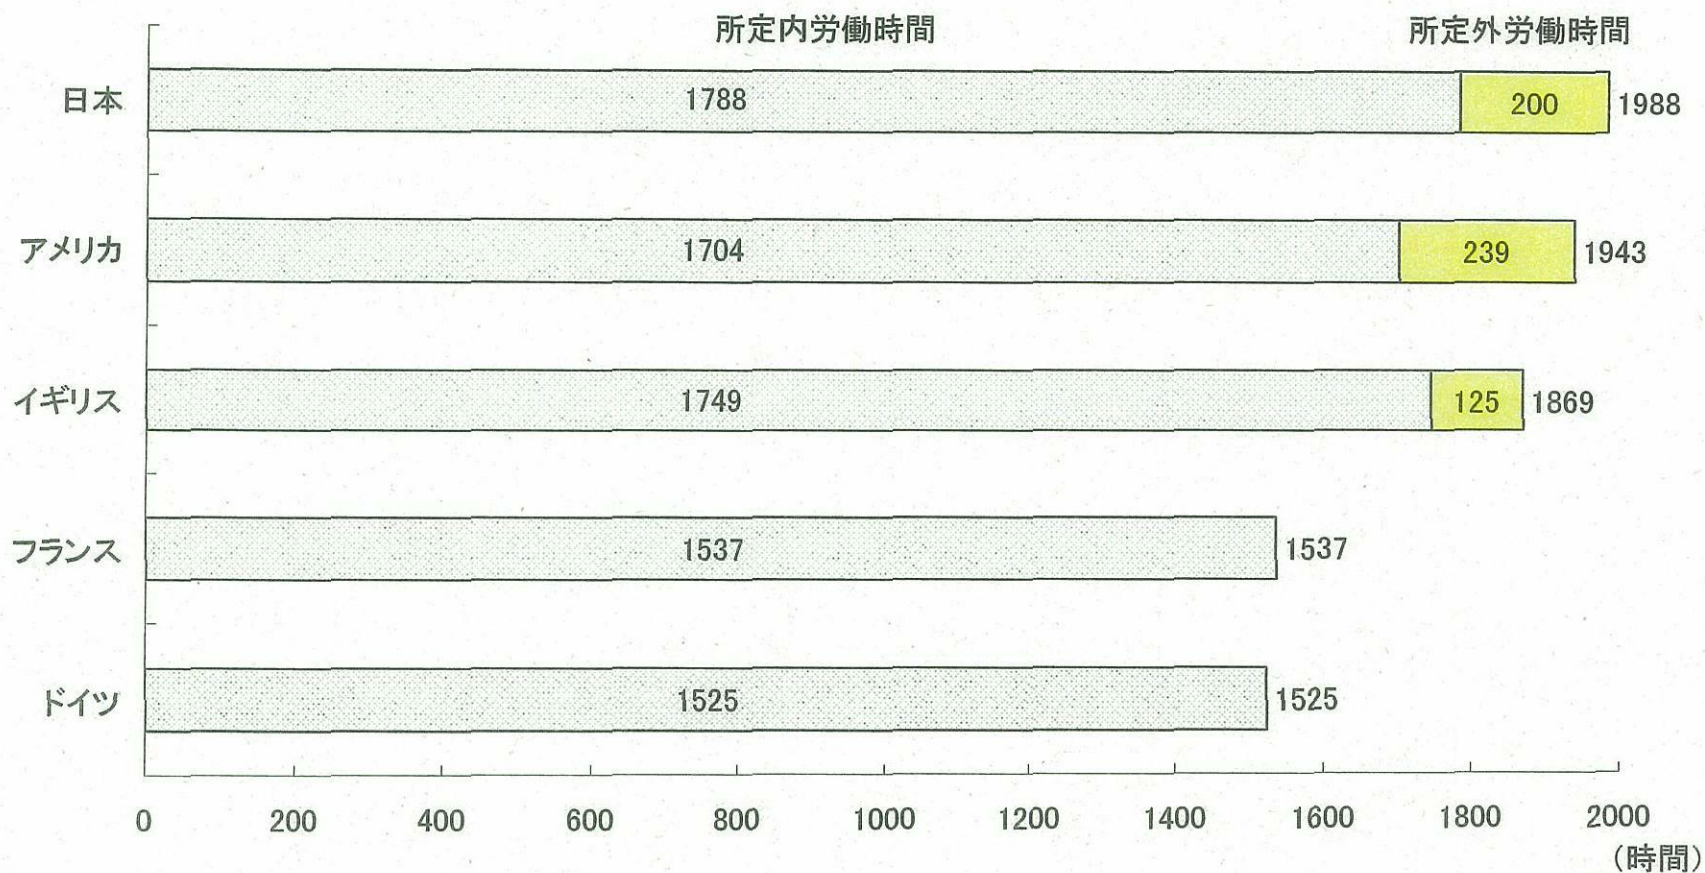

# (19)年間総労働時間の国際比較(製造業生産労働者、2005年)

(資料出所) 厚生労働省「毎月勤労統計調査」、EU及び各国資料より厚生労働省労働基準局勤労者生活部企画課推計。

(注) フランス及びドイツは所定外労働時間に関するデータがないため、総労働時間である。