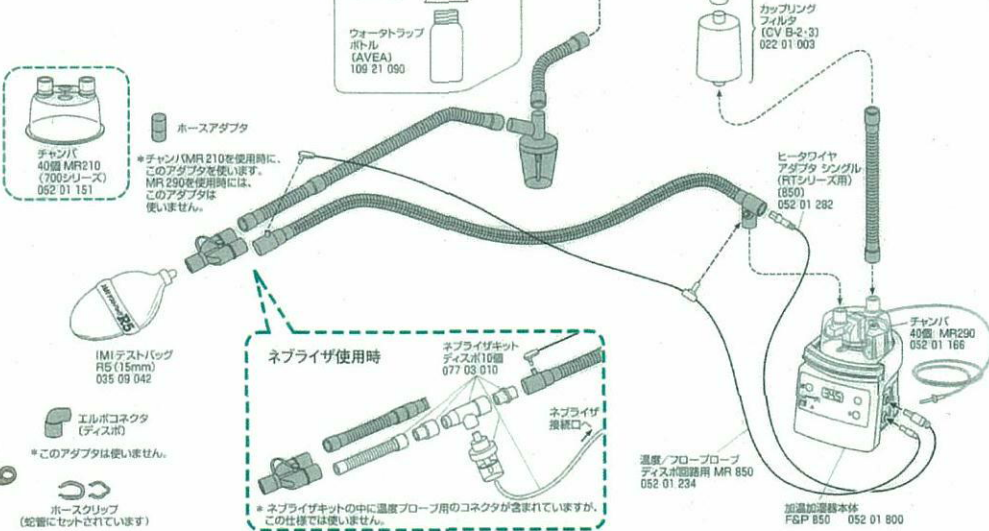

ディスポ 850 型仕様

シングル RT105 [C/N 052 01 302]

セットの構成品は図のグレーに着色した部分です。

吸気・呼気
ともに加温