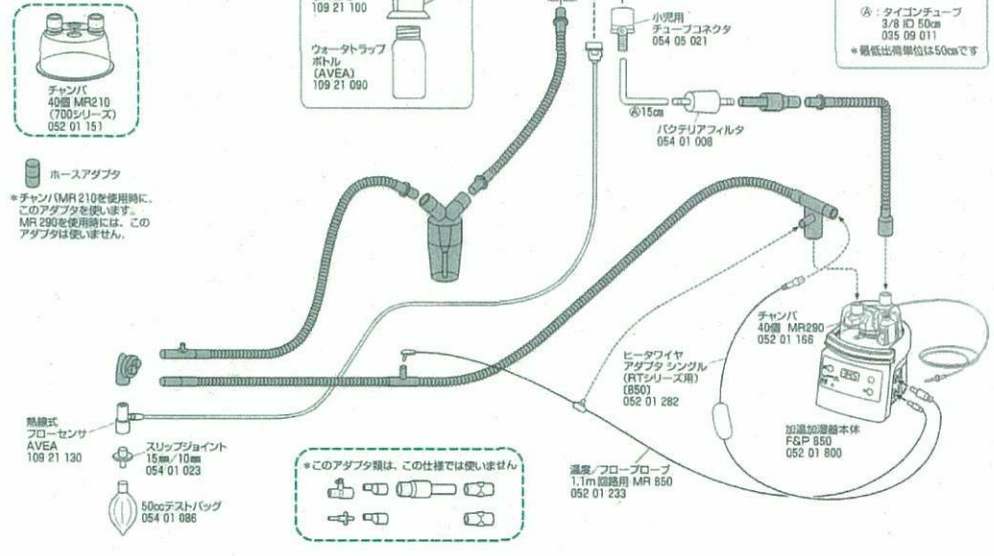

### デュアル RT100 [C/N 052 01 300]

セットの構成品は図のグレーに着色した部分です。

吸気・呼気  
ともに加温

### RT125 [C/N 052 01 271]

セットの構成品は図のグレーに着色した部分です。