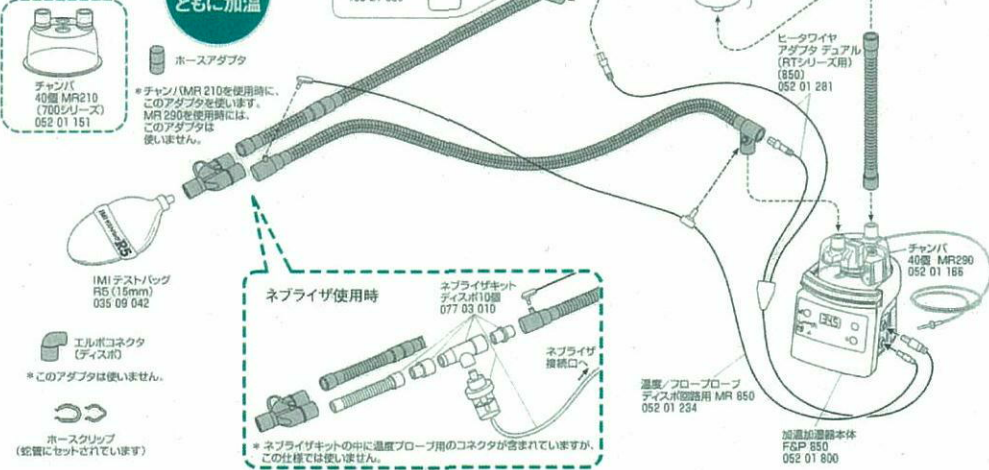

# AVEA 呼吸回路のセットのしかた

KT01B3-2-K-01-2005.10.01-01

### デュアル RT100 [C/N 052 01 300]

セットの構成品は図のグレーに着色した部分です。

吸気・呼気  
ともに加温

## 新生児用 ディスポ 850 型仕様

### RT125 [C/N 052 01 271]

セットの構成品は図のグレーに着色した部分です。