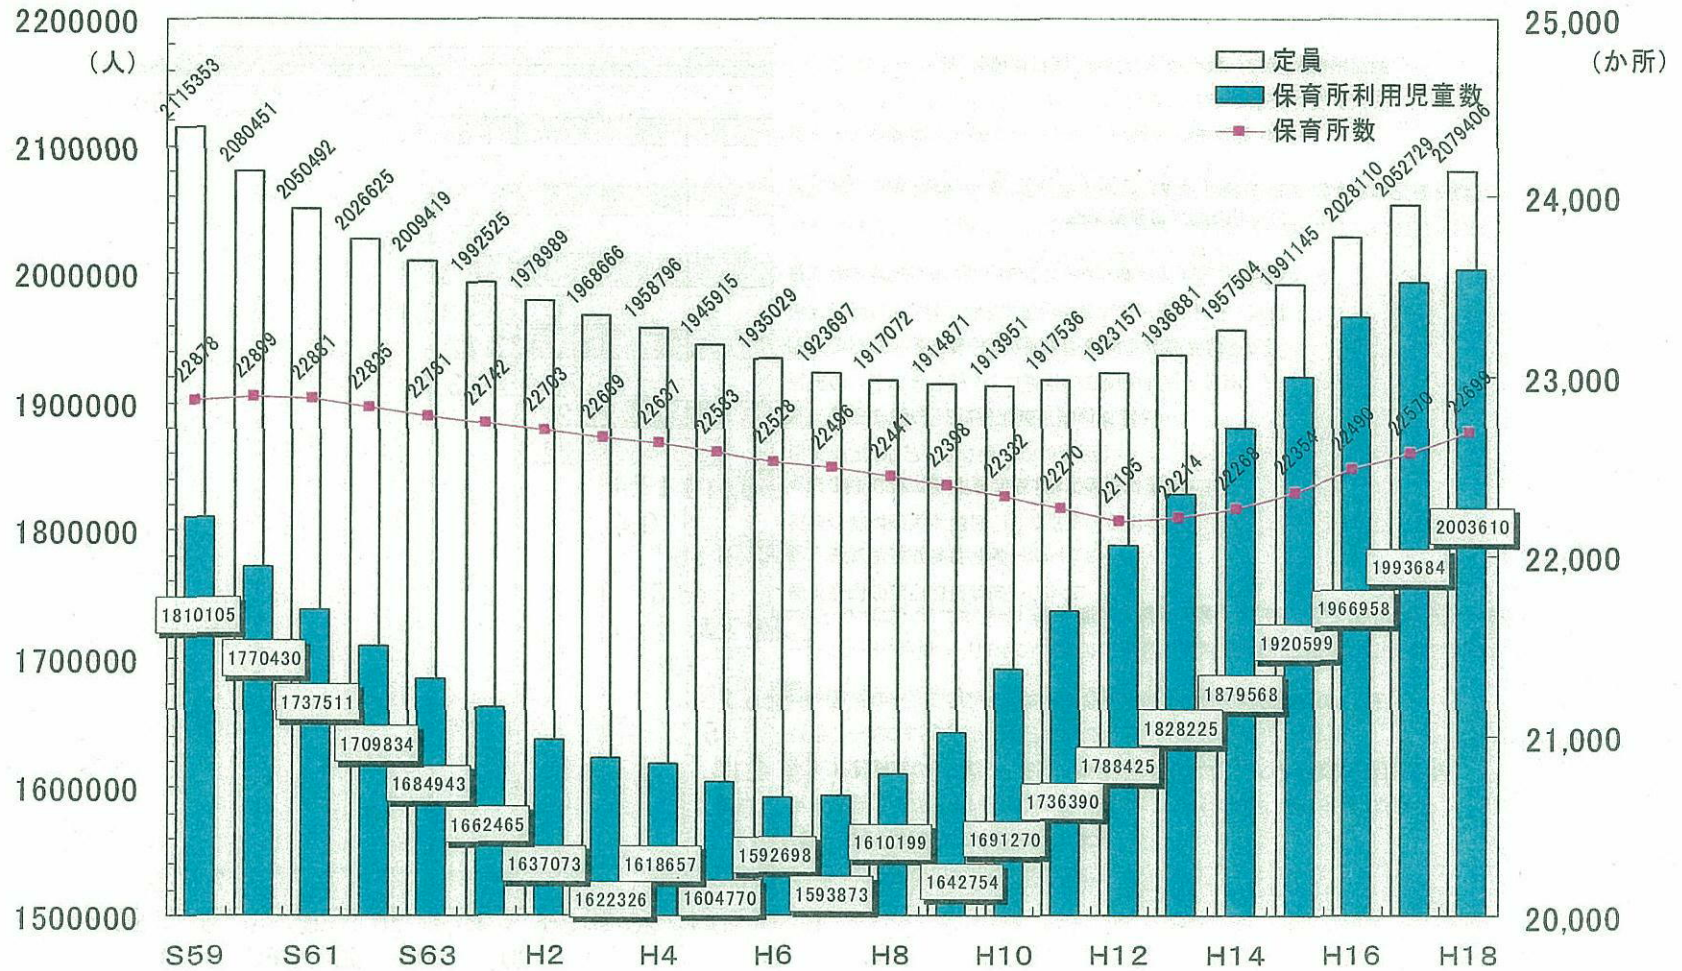

図表68 認可保育所数及び在籍児童数の推移

出所)厚生労働省「福祉行政報告例」(各年4月1日現在。平成18年は月報)