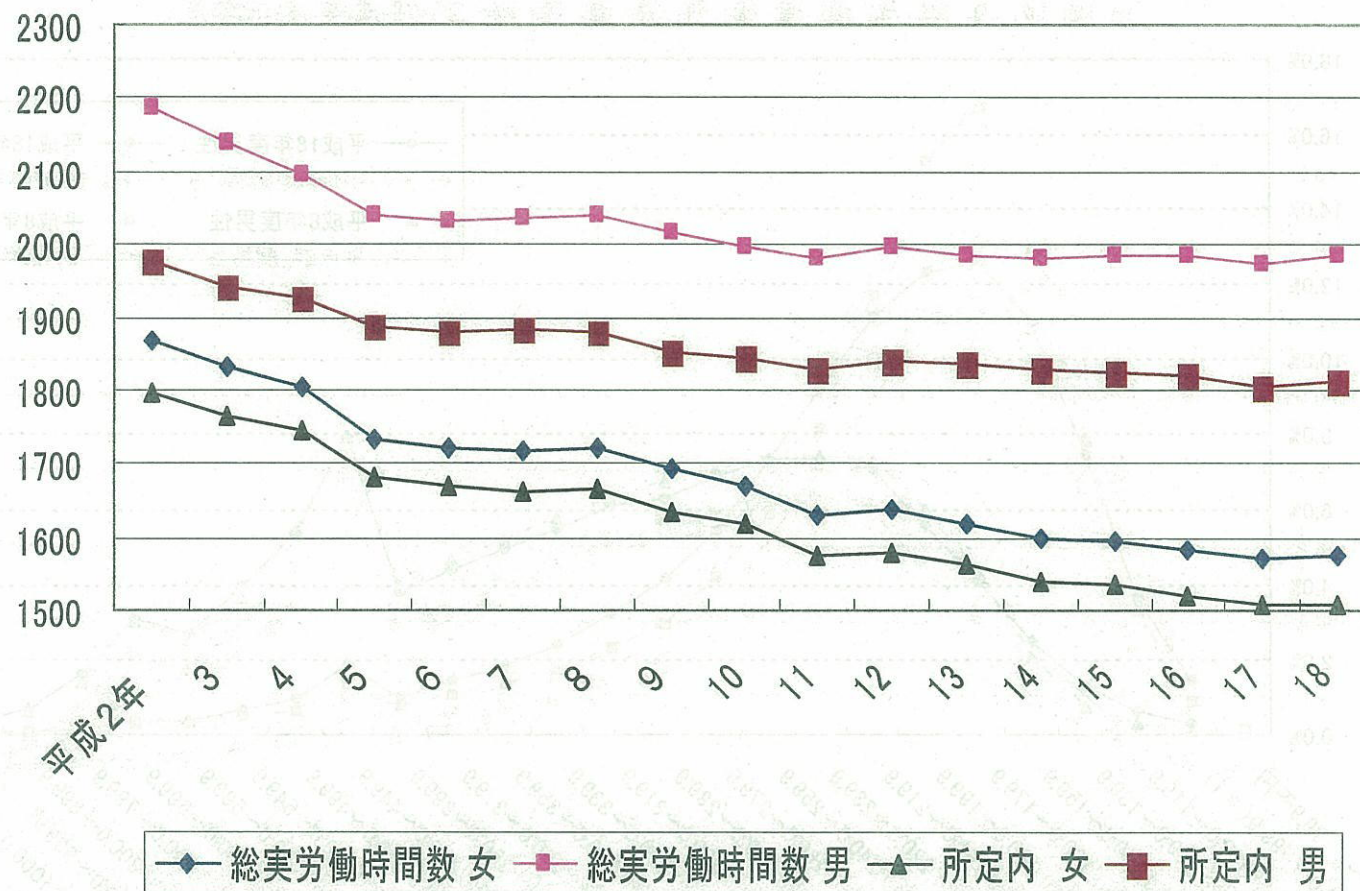

図表29 労働者一人平均年間総実労働時間の推移

出所)厚生労働省「毎月勤労統計調査」  
 注)年平均月間労働時間を12倍したものである。