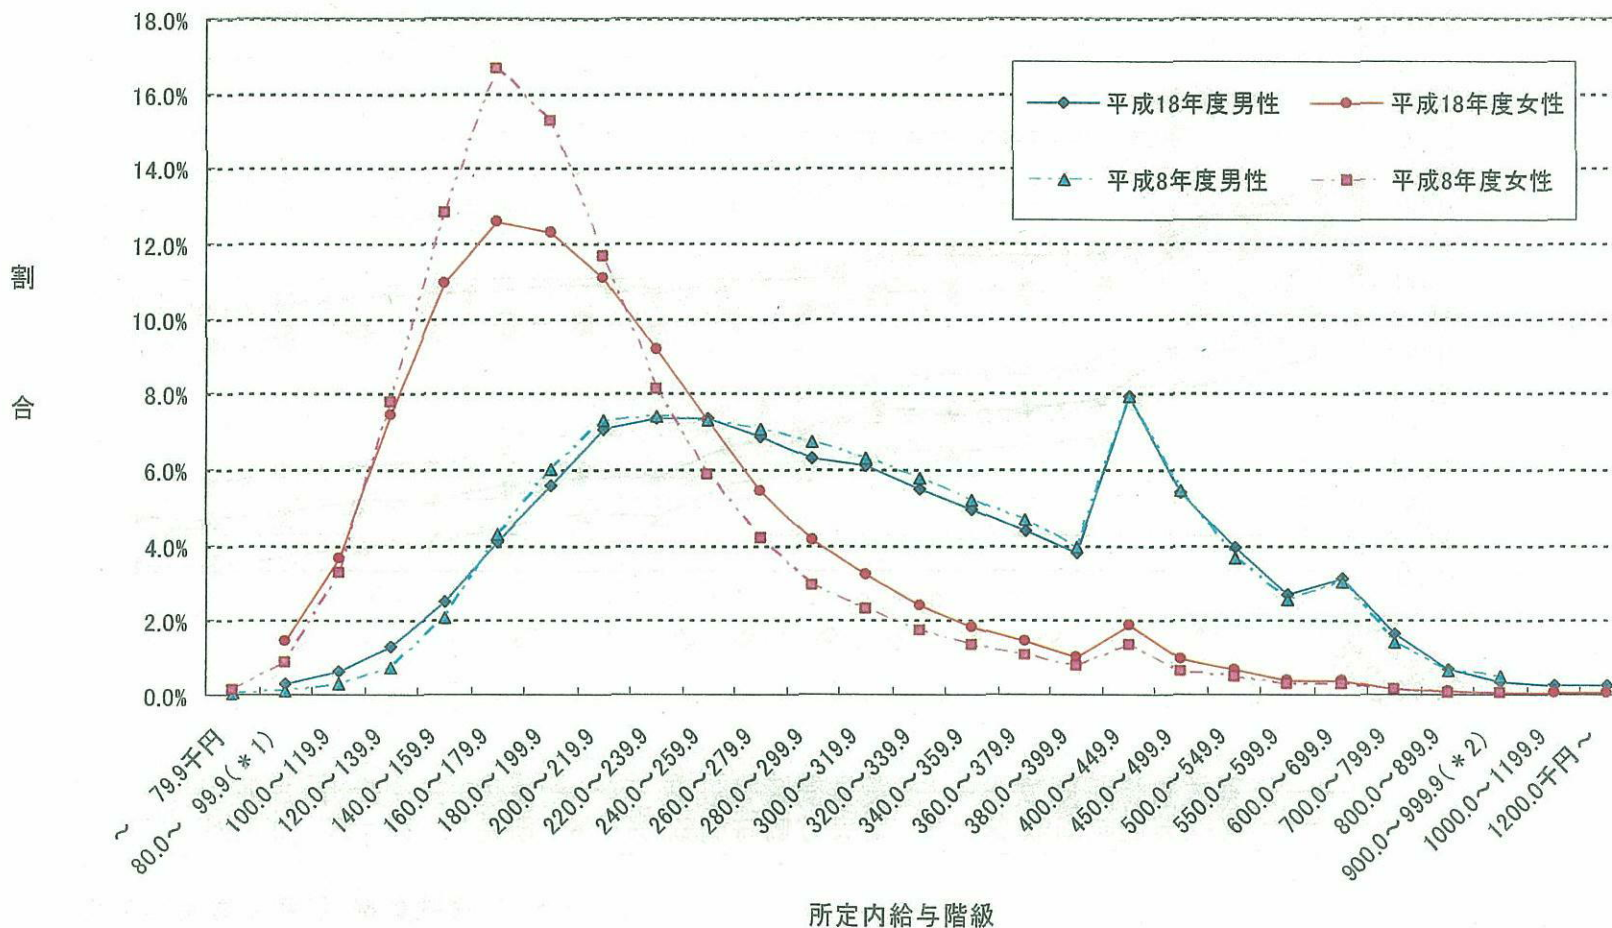

図表28 所定内給与額階級別労働者数及び割合

所定内給与額階級別労働者割合（平成8年度・18年度）

出所) 厚生労働省「賃金構造基本統計調査」(平成18年)