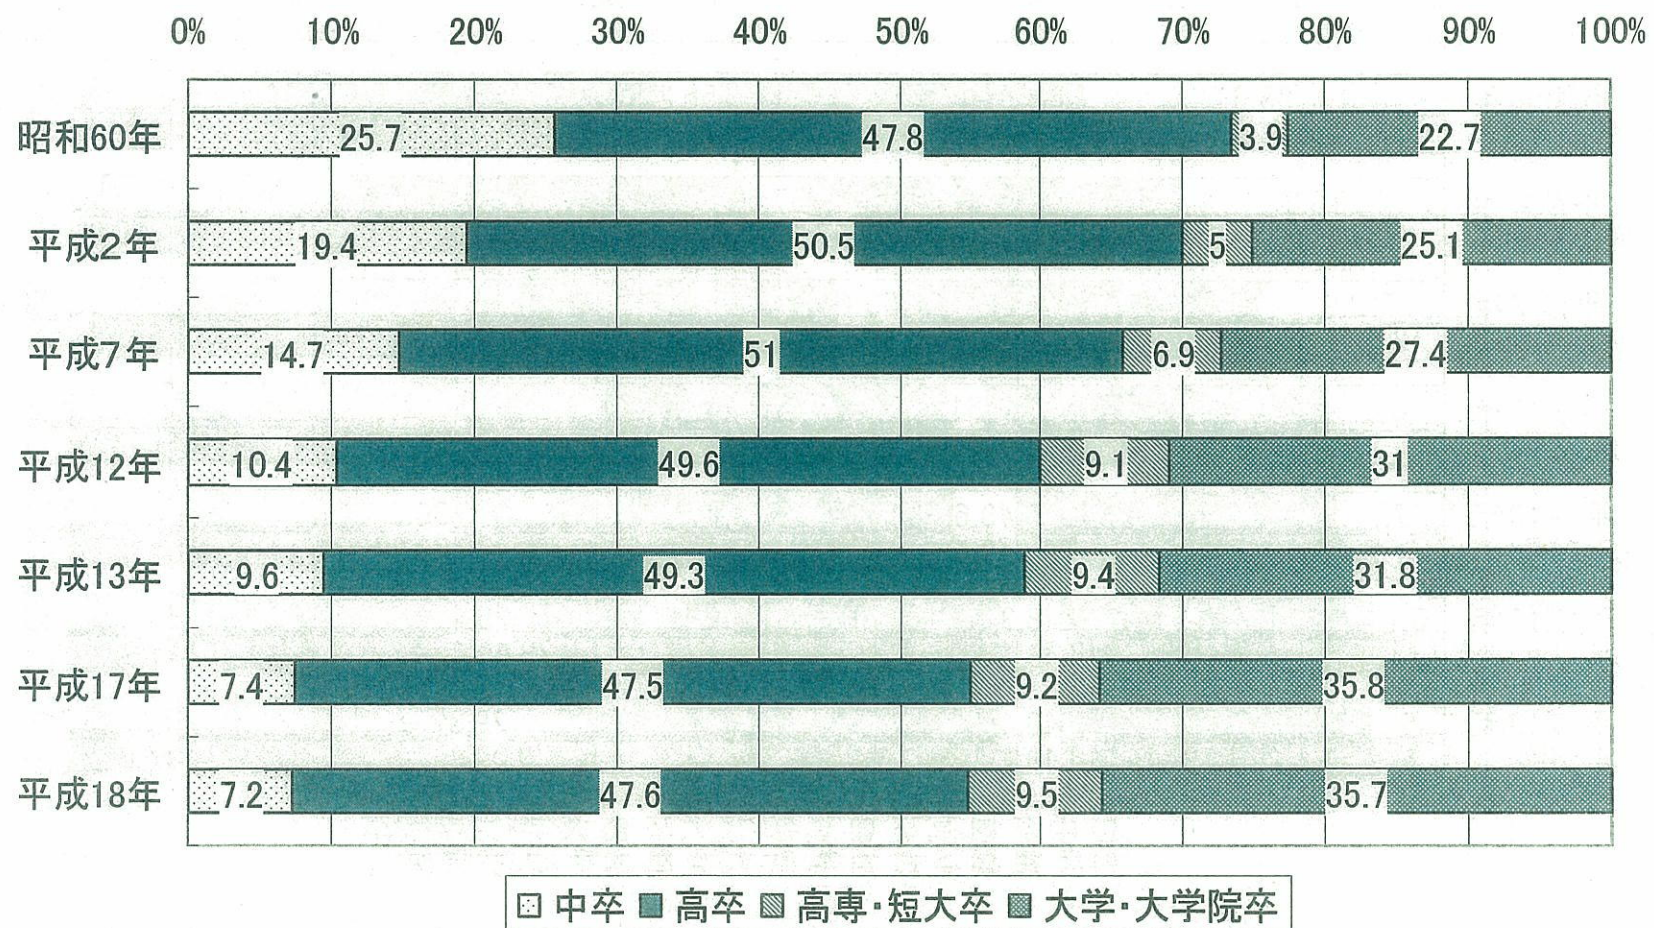

図表15 学歴別一般労働者の構成比の推移(男性)

出所)厚生労働省「賃金構造基本統計調査」