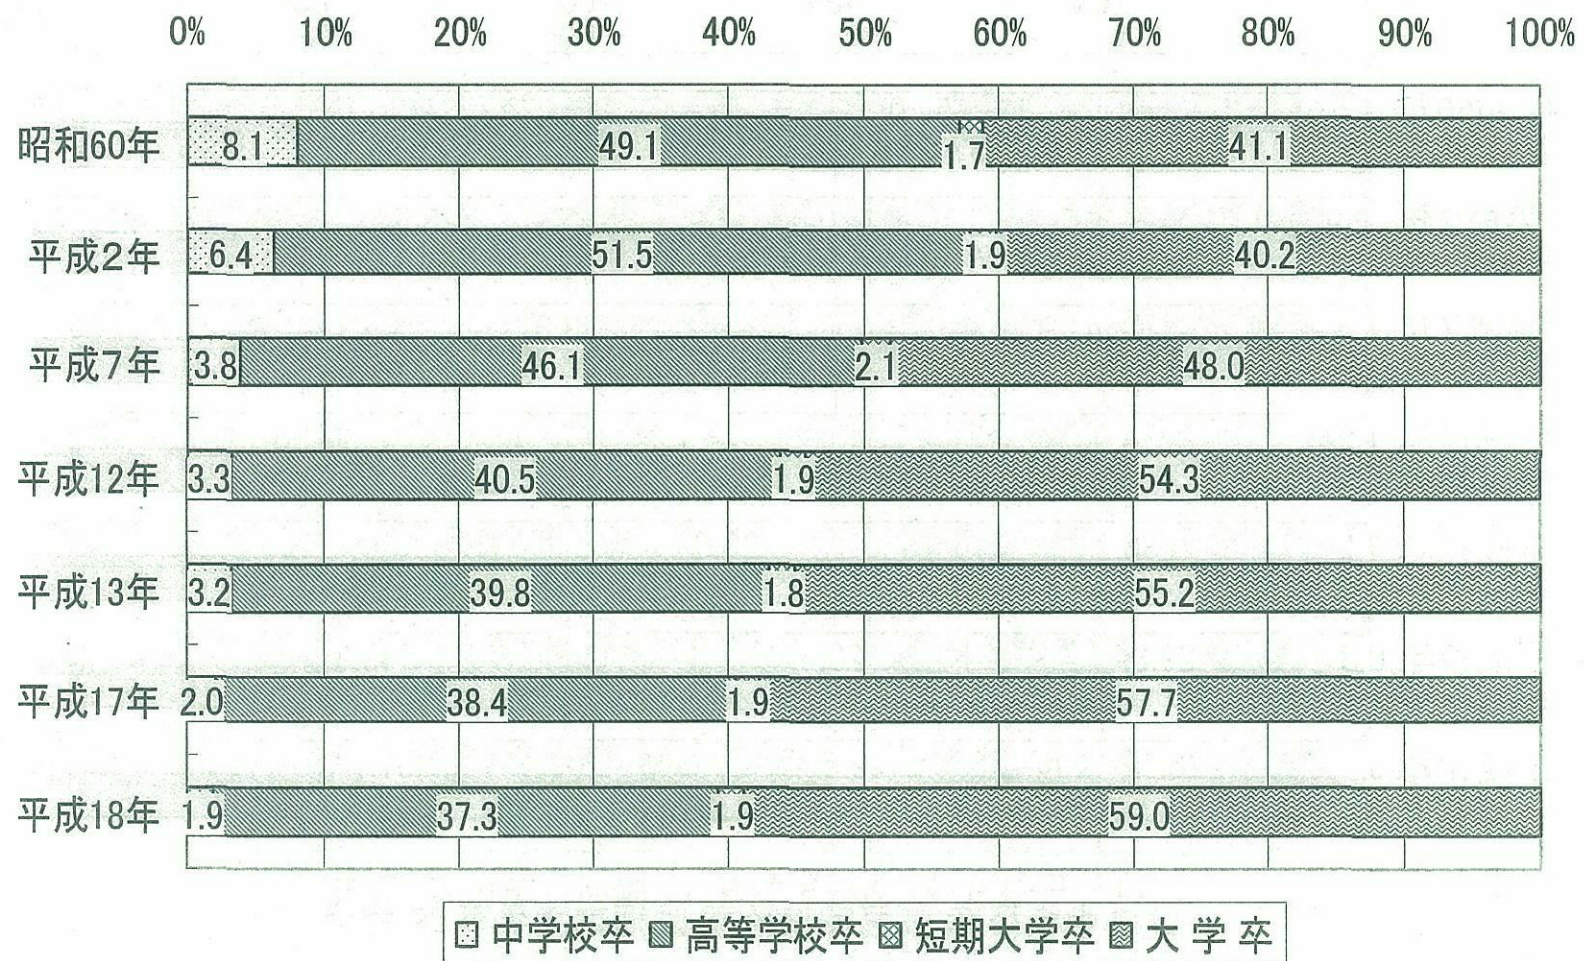

図表13 学歴別新規学卒就職者の構成比の推移(男性)

出所)文部科学省「学校基本調査」