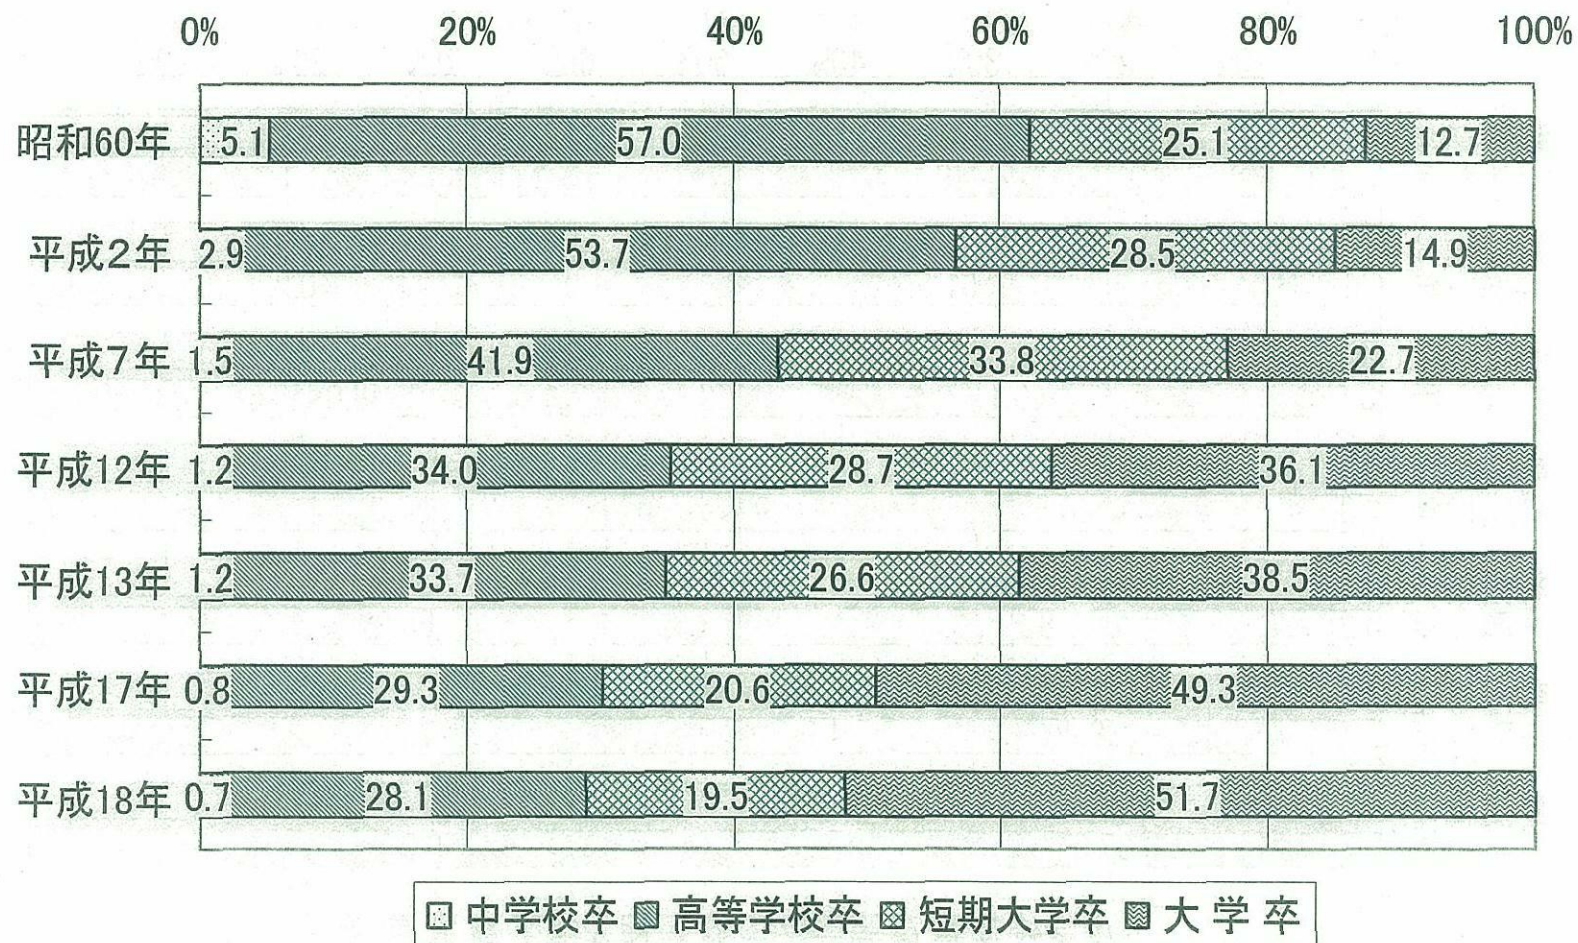

図表12 学歴別新規学卒就職者の構成比の推移(女性)

出所)文部科学省「学校基本調査」