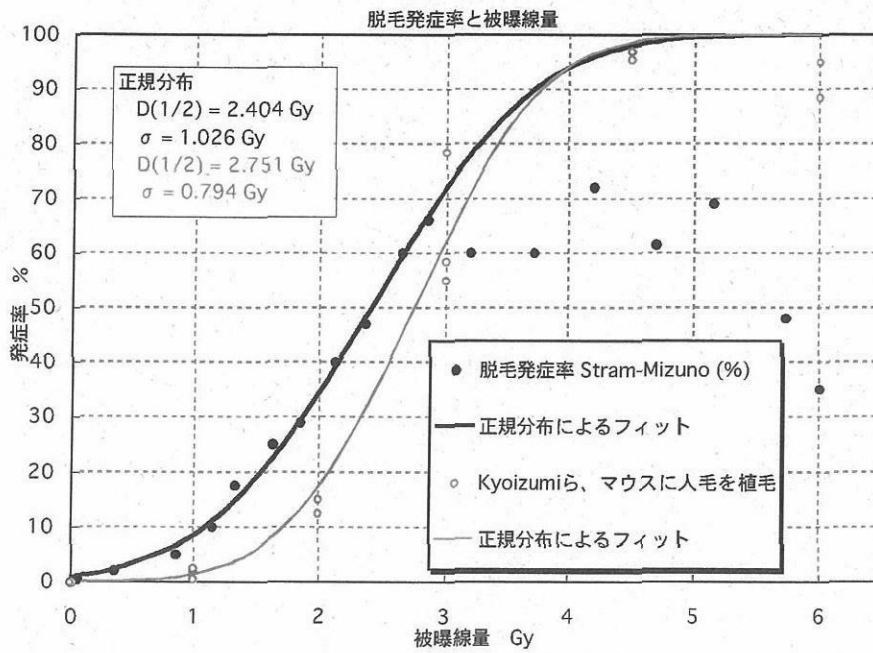

図5 長崎原爆原子雲の下の放射性降下物

図6 LSS 広島被爆者の初期放射線と脱毛発症率