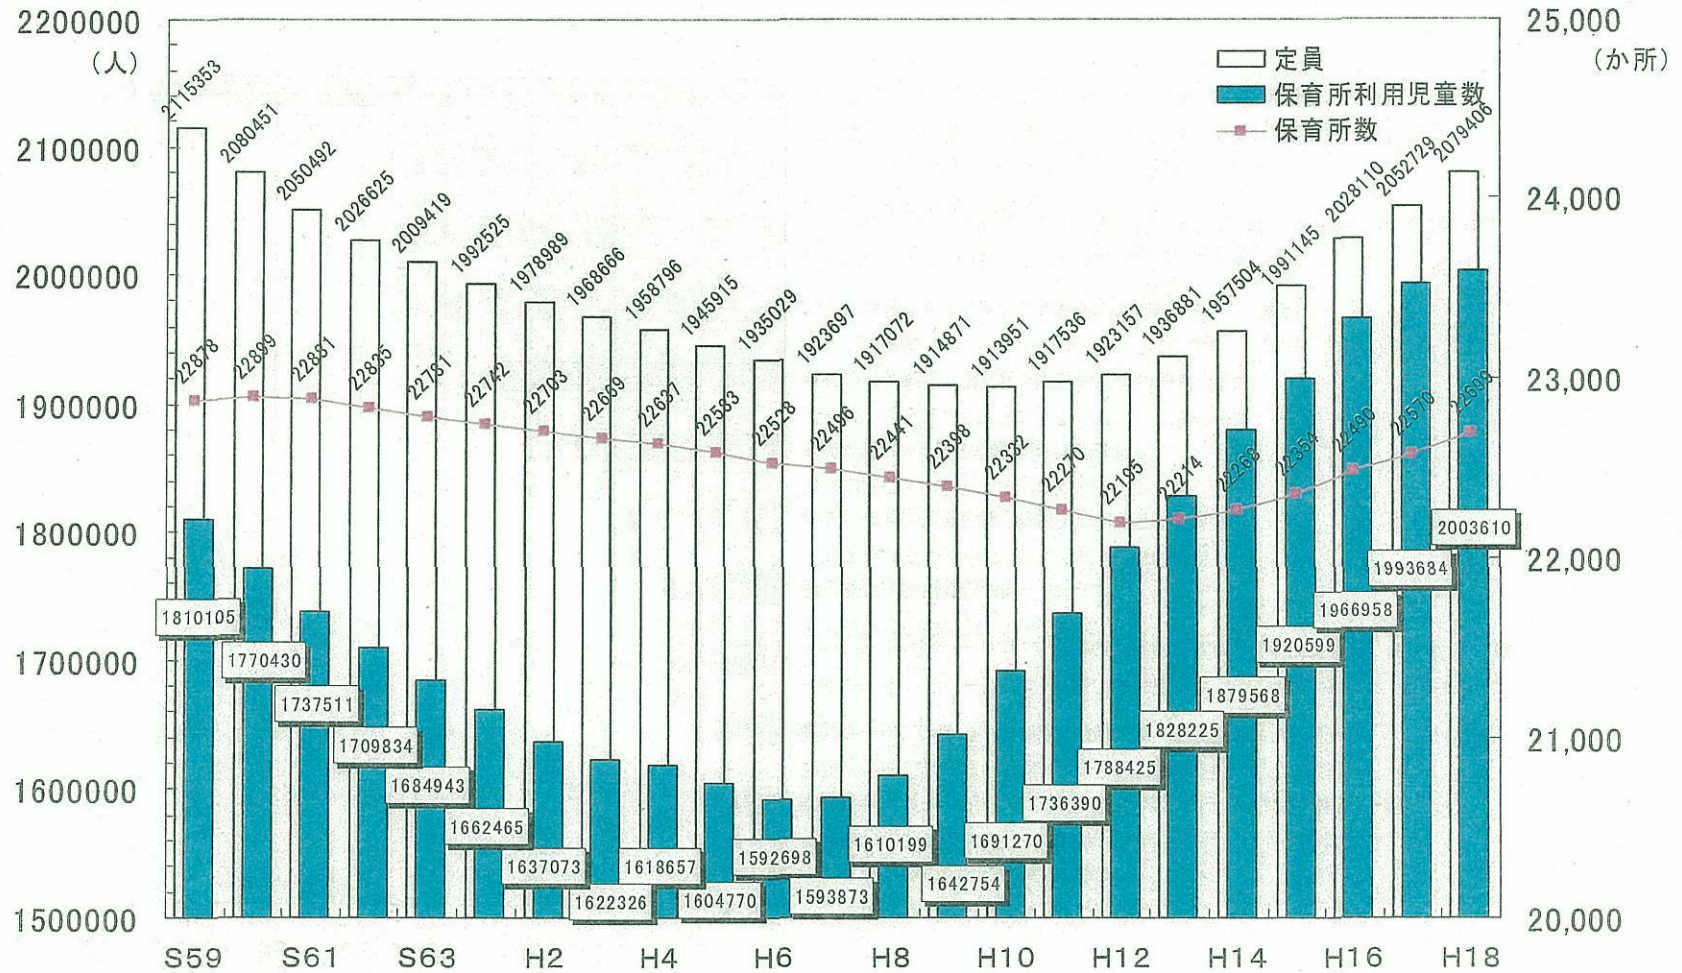

図表68 認可保育所数及び在籍児童数の推移

出所)厚生労働省「福祉行政報告例」(各年4月1日現在。平成18年は月報)