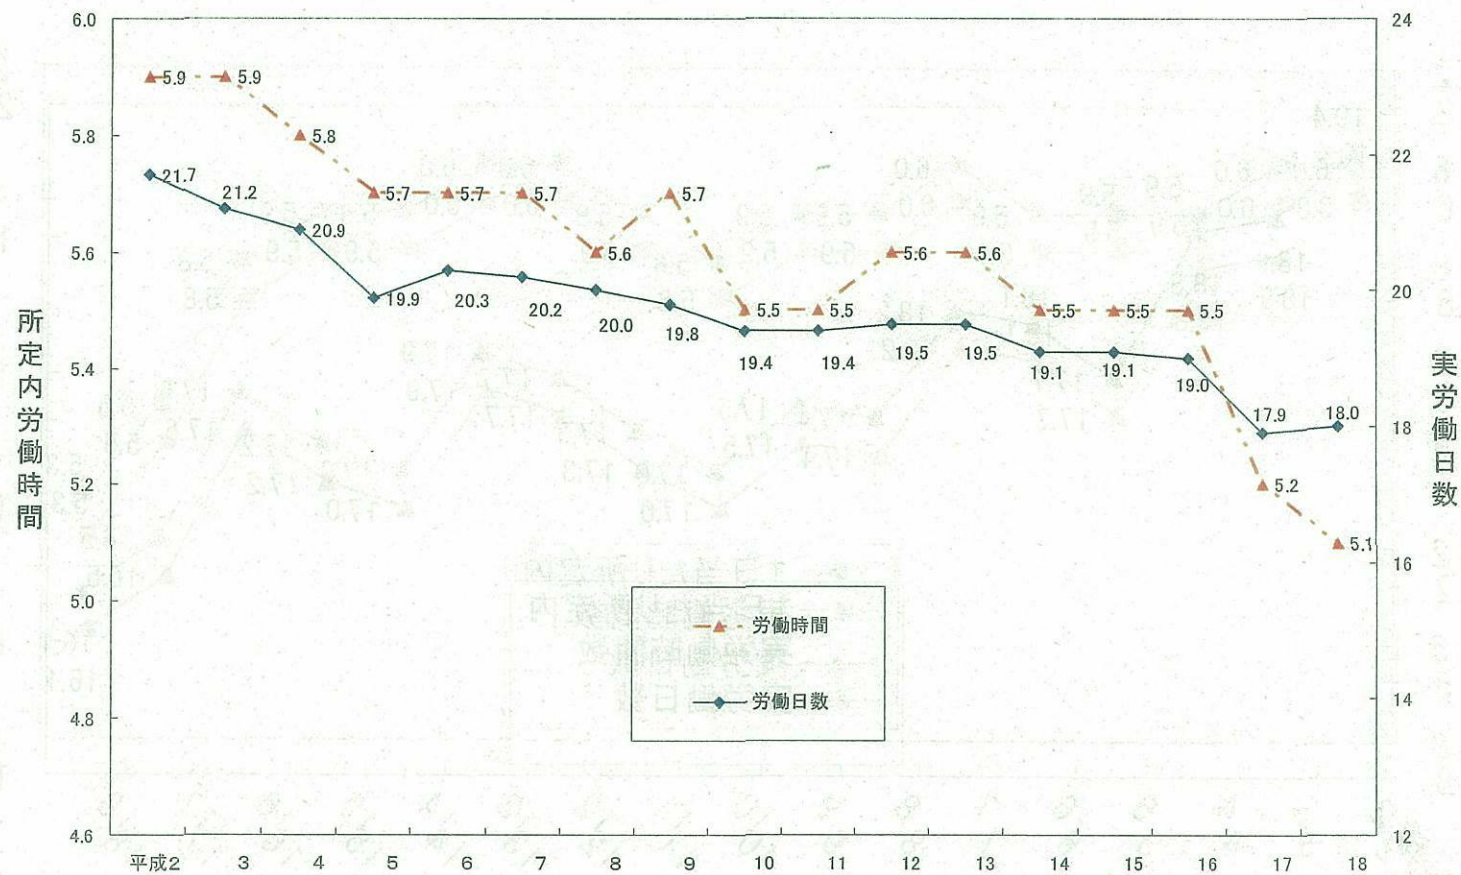

図表50 短時間労働者の1日当たり所定内実労働時間及び実労働日数の推移(女性)

出所)厚生労働省「賃金構造基本統計調査」

注)平成17年から「パートタイム労働者」を「短時間労働者」に表記を変更した。