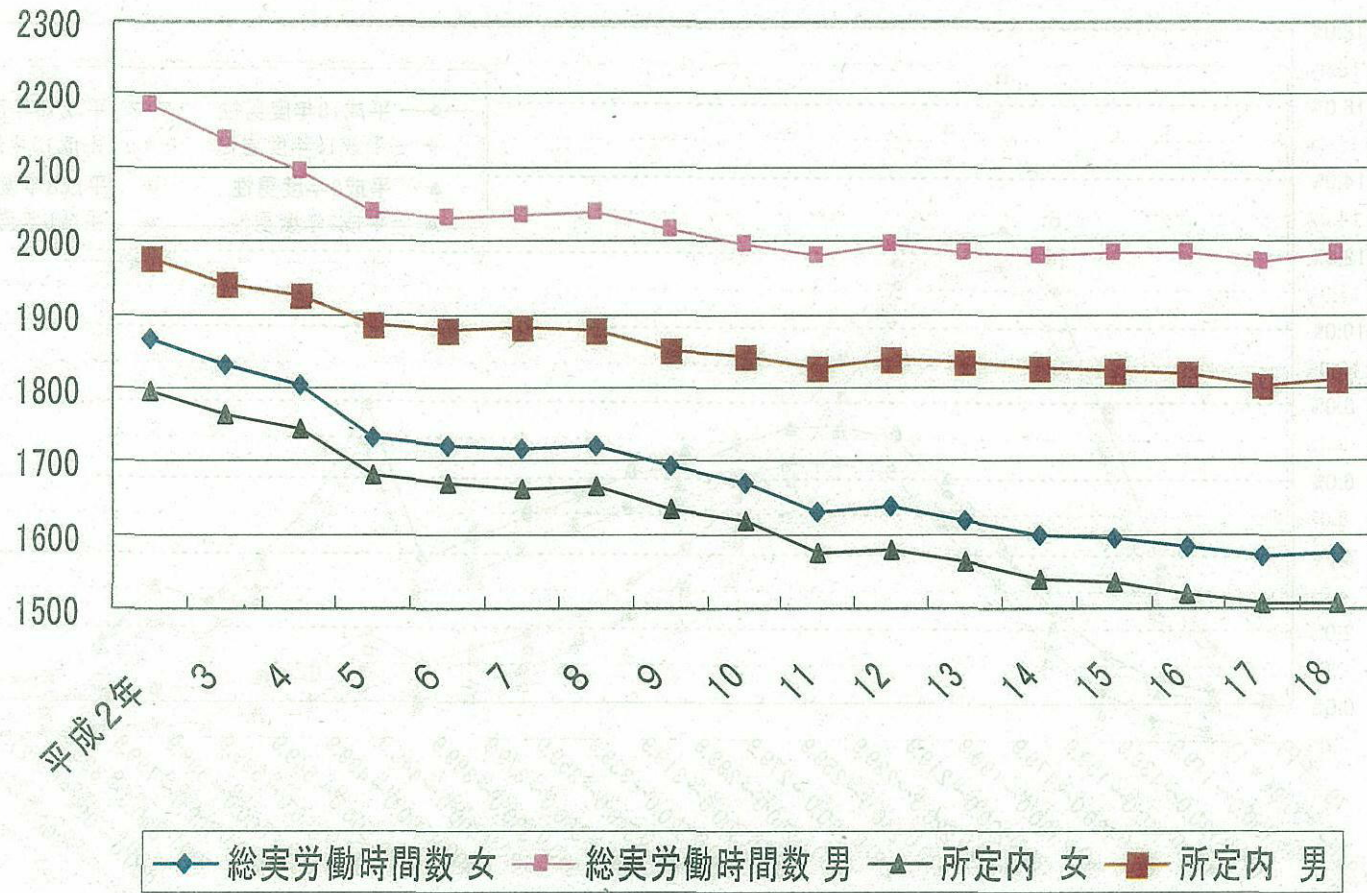

図表29 労働者一人平均年間総実労働時間の推移

出所)厚生労働省「毎月勤労統計調査」

注)年平均月間労働時間を12倍したものである。