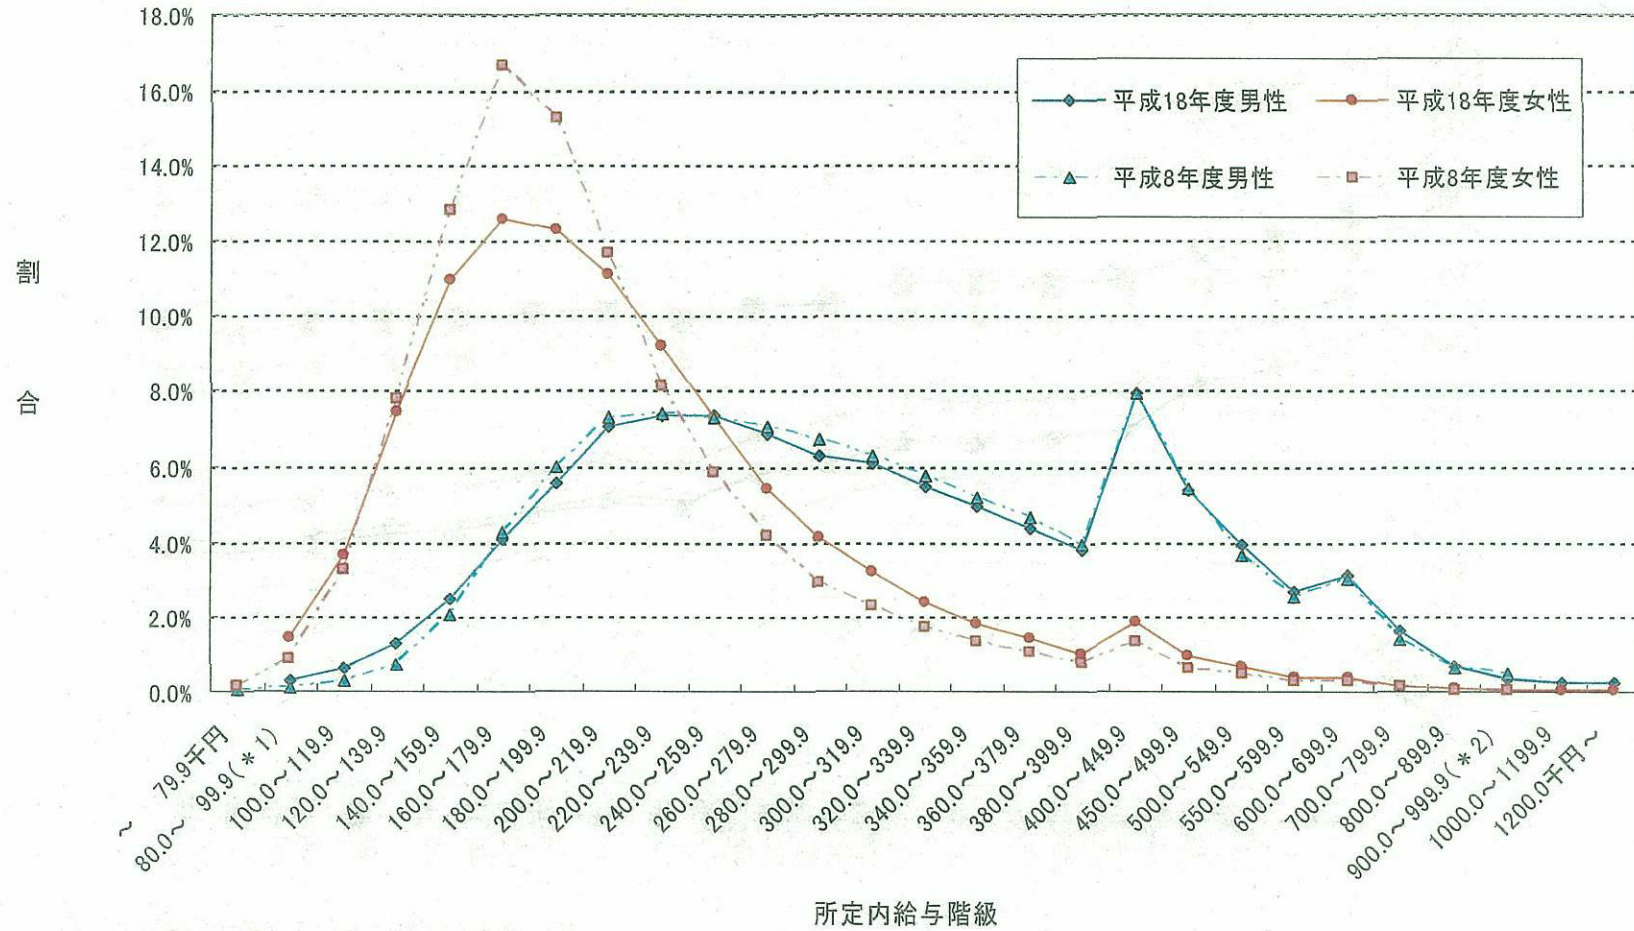

図表28 所定内給与額階級別労働者数及び割合

所定内給与額階級別労働者割合（平成8年度・18年度）

出所) 厚生労働省「賃金構造基本統計調査」(平成18年)