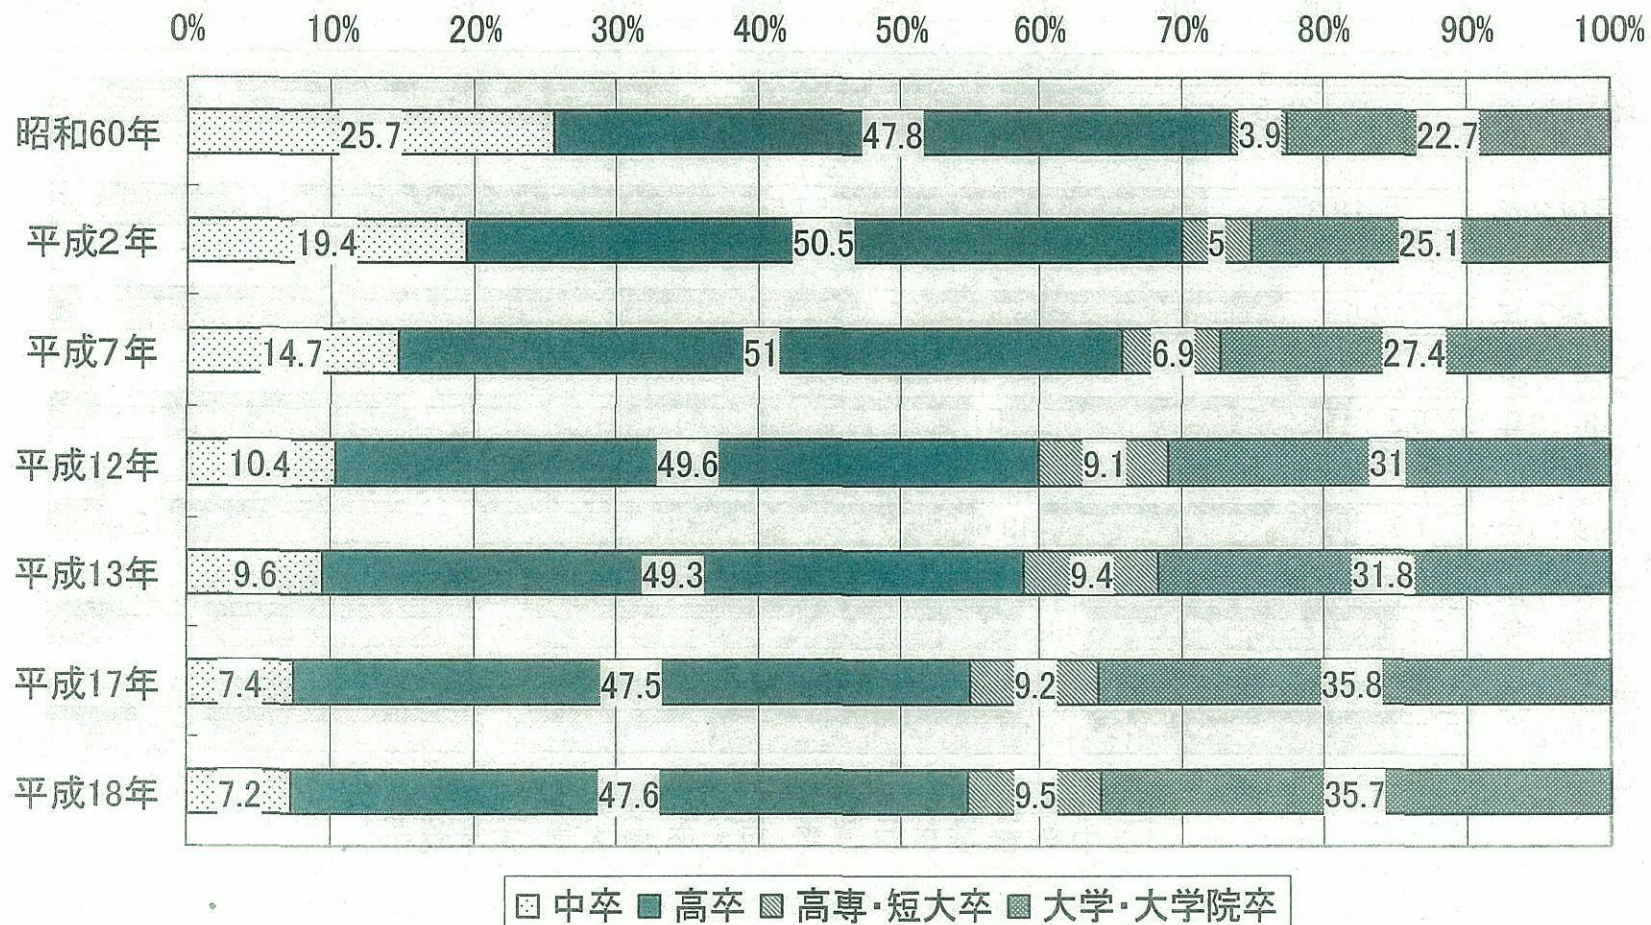

図表15 学歴別一般労働者の構成比の推移(男性)

出所)厚生労働省「賃金構造基本統計調査」