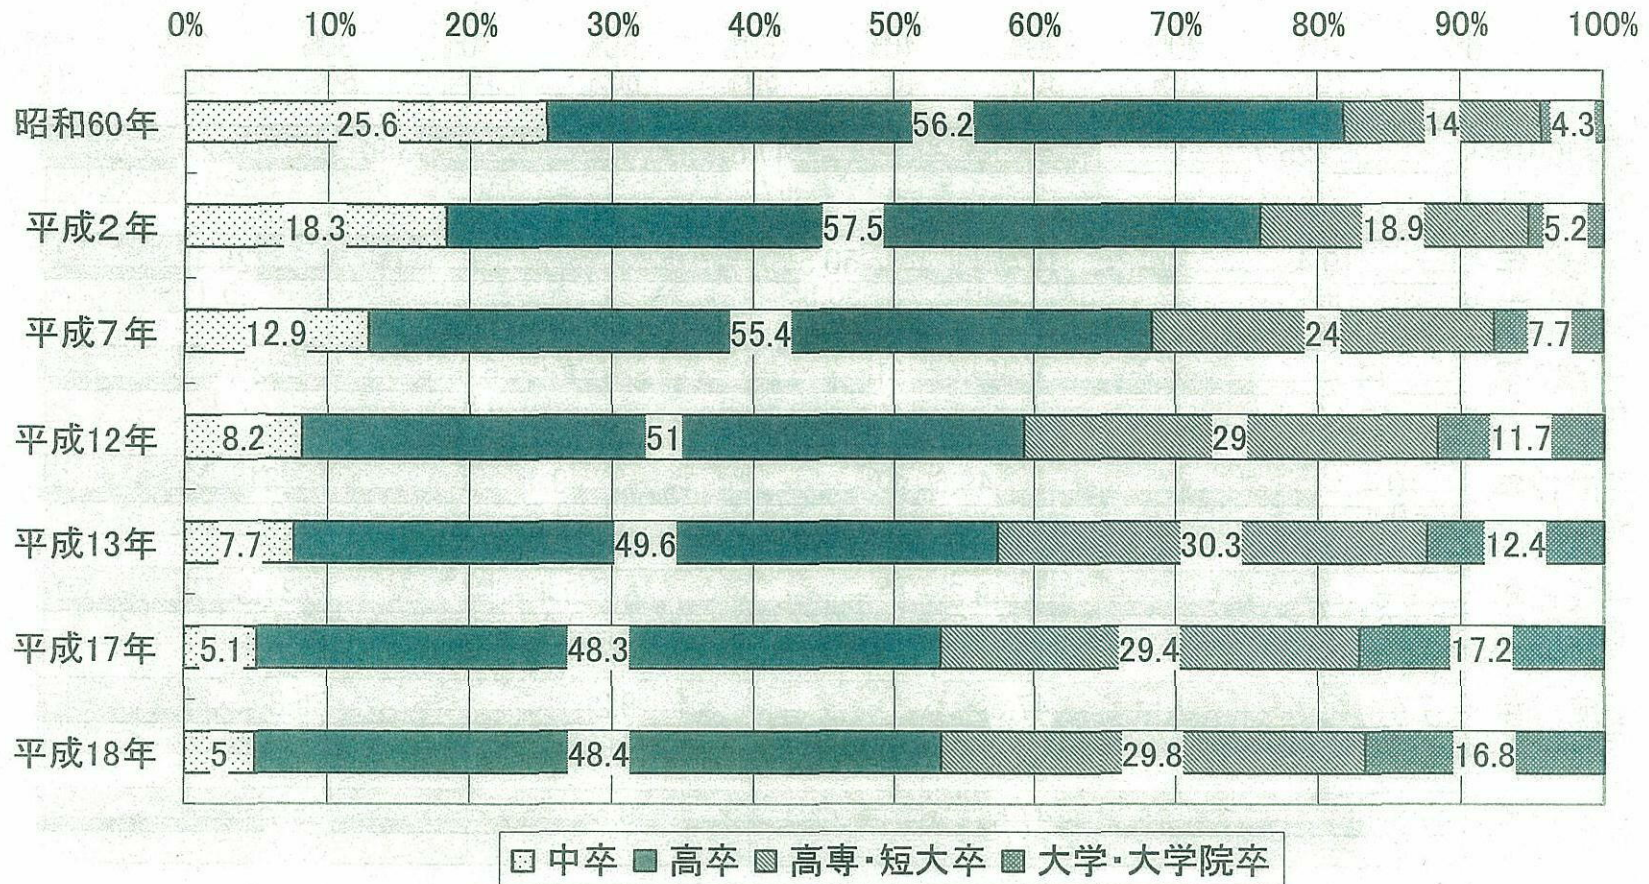

図表14 学歴別一般労働者の構成比の推移(女性)

出所)厚生労働省「賃金構造基本統計調査」