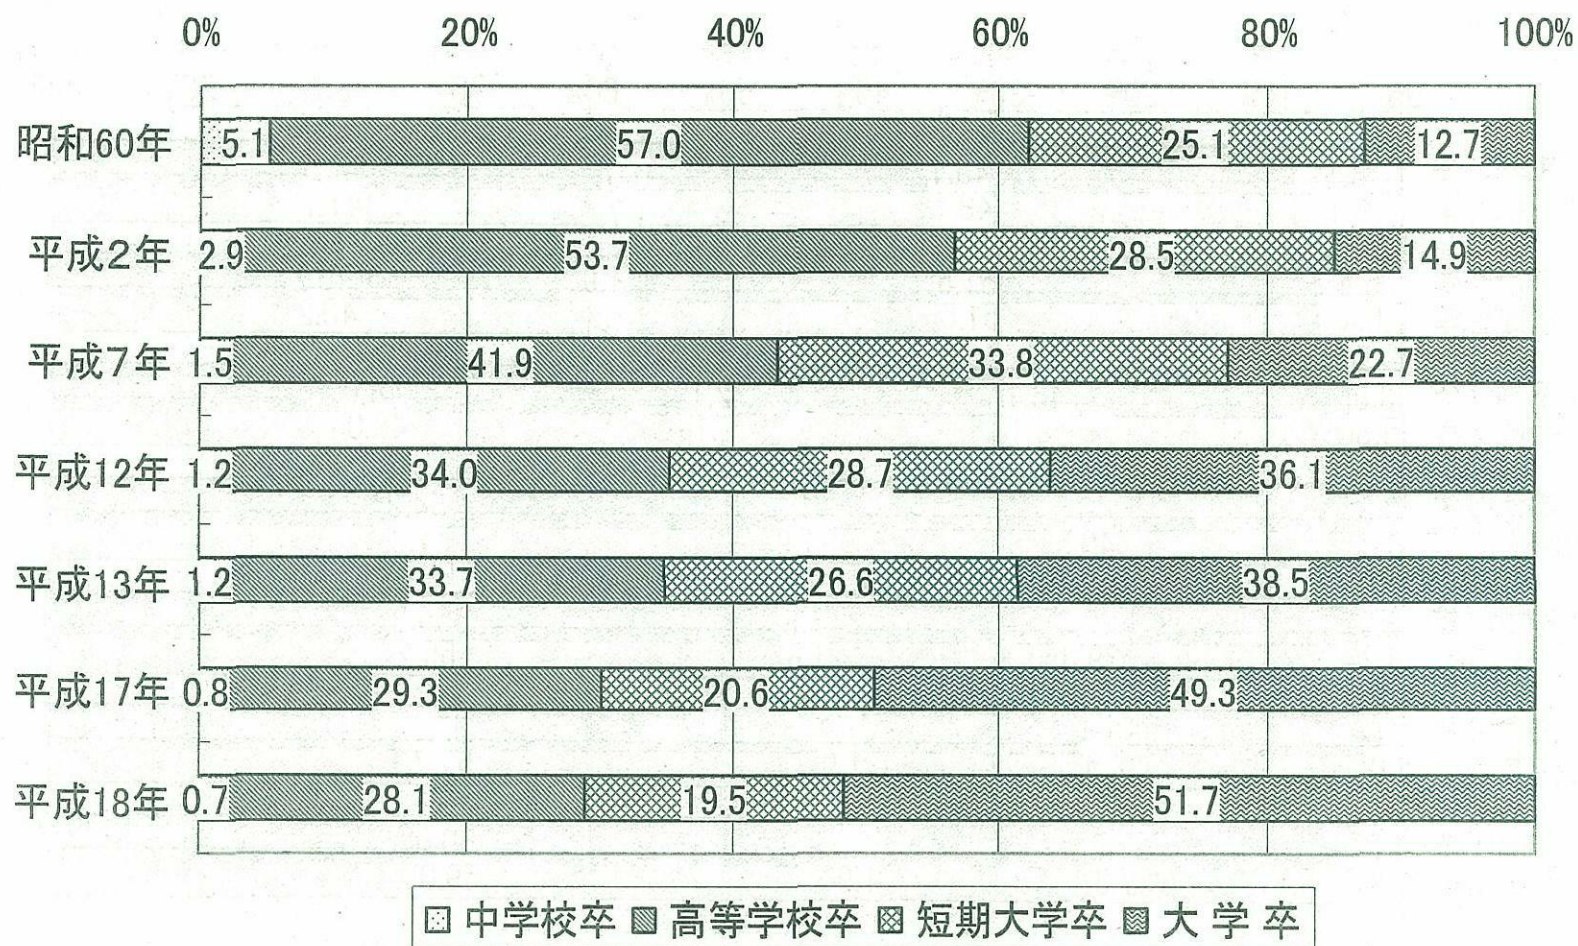

図表12 学歴別新規学卒就職者の構成比の推移(女性)

出所)文部科学省「学校基本調査」