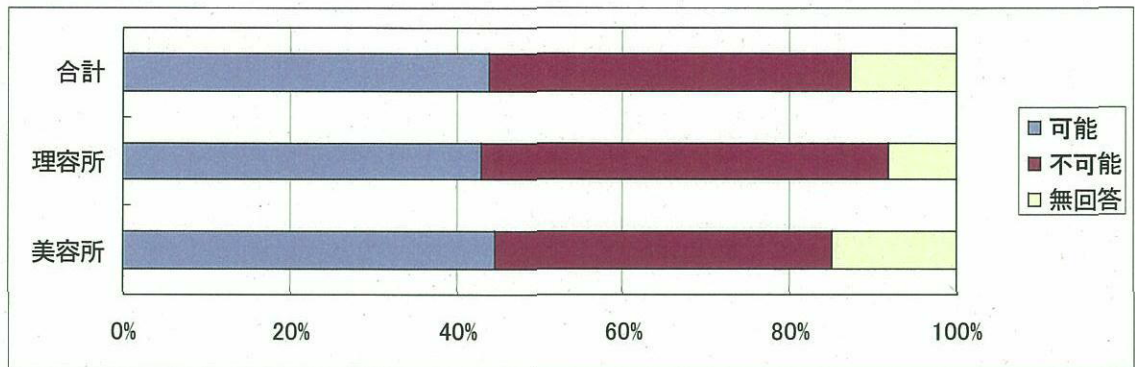

### ウ 校外実習生の受入れの可否

校外実習生の受入れについて、「可能」は151件（44.8%）、「不可能」は151件（43.4%）となっている。

受入れが「不可能」とした142件について、その理由をみると、「エステ等を行っていない」が62件（41.1%）と最も多く、「指導者がいない」3件（8.6%）の順となっている。