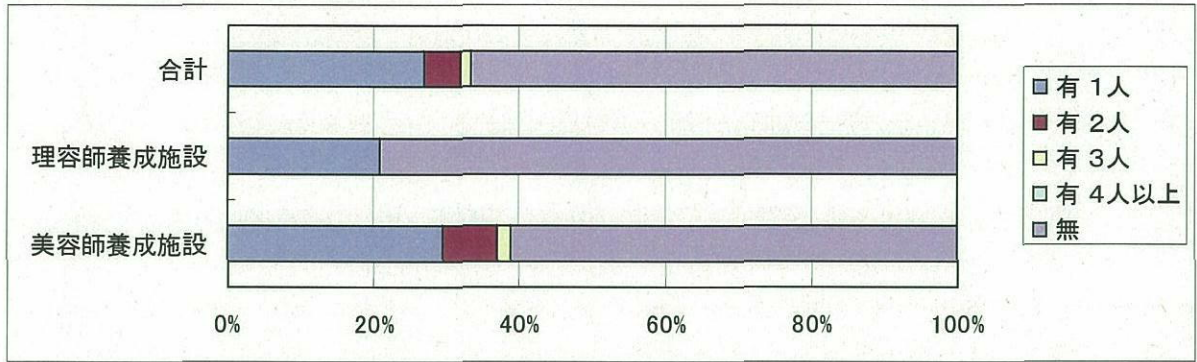

また、年度平均で転入者の実績をみると、「昼間課程から夜間・通信課程への転入がある」は26件（33.3%）、「夜間・通信課程から昼間課程への転入がある」は7件（9.0%）となっている。

（昼間課程から夜間・通信課程）

（夜間・通信課程から昼間課程）