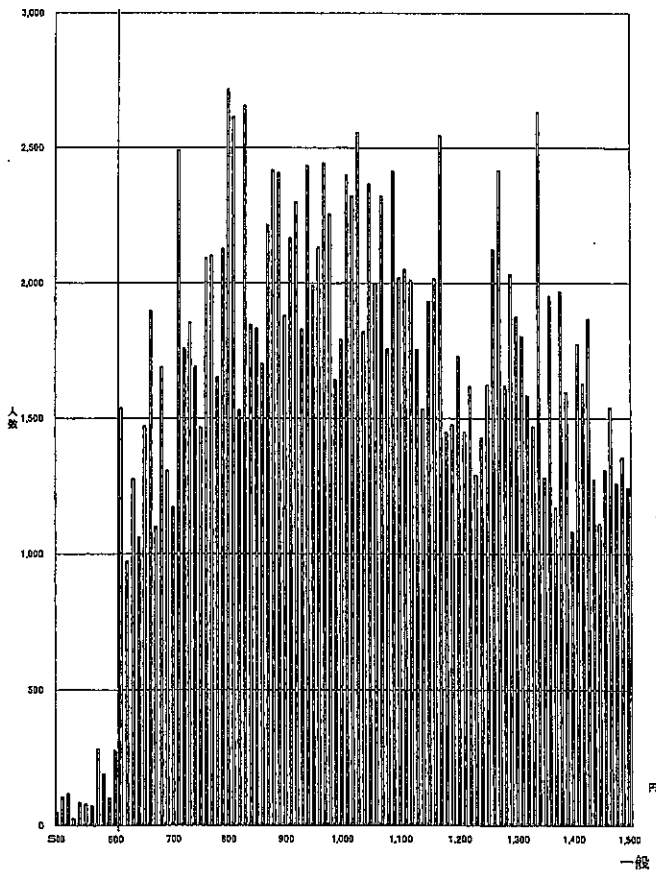

岩手(D)

613円 高知(D)

608円