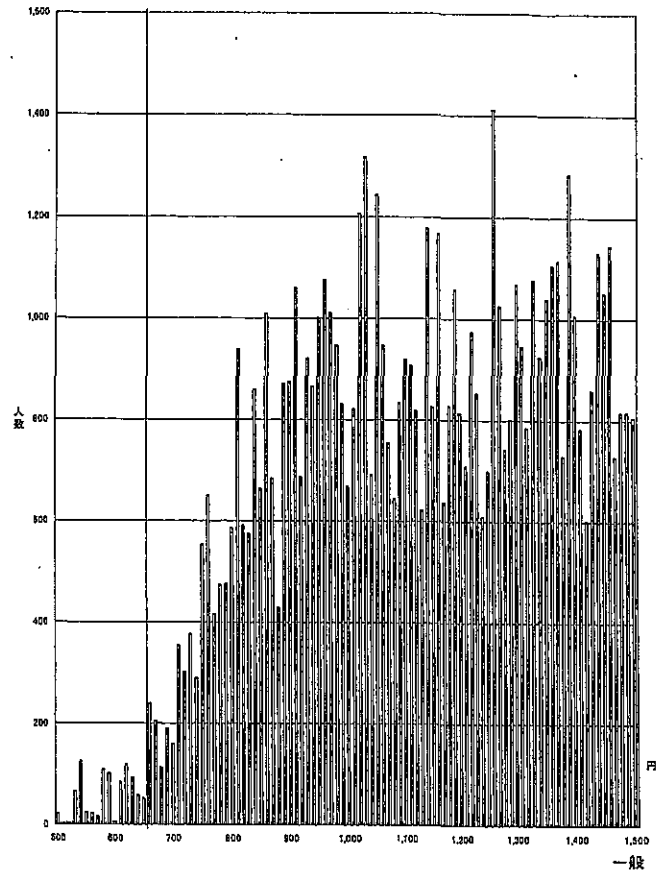

651円

群馬(C)

649円

香川(C)

625円

649円 石川(C)

652円 奈良(C)

642円 山口(C)