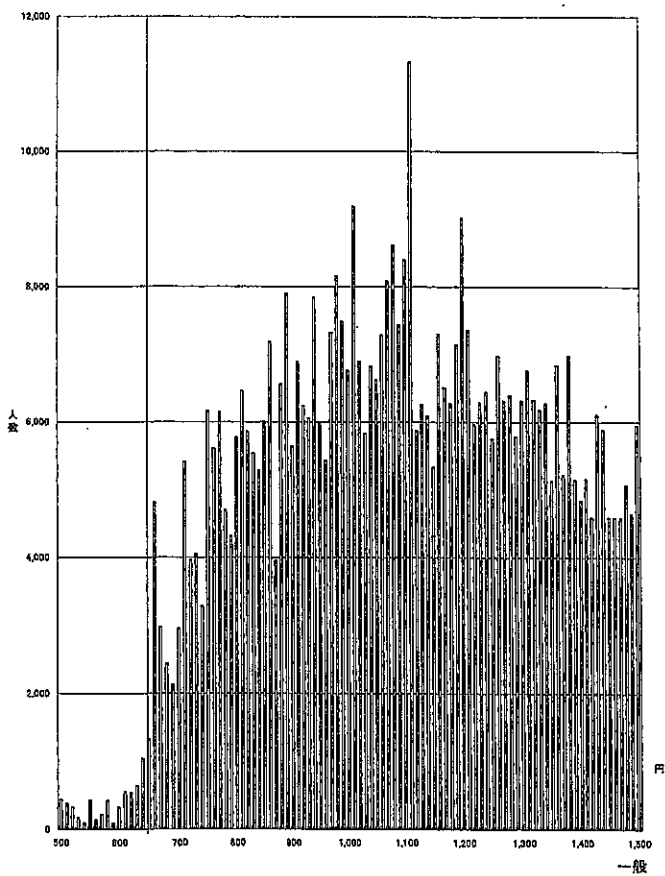

644円 岡山(C)

645円 福井(C)

623円 宮城(C)

648円 福岡(C)

641円 北海道(C)

新潟(C) 645円

岐阜(C) 671円

福島(C) 614円