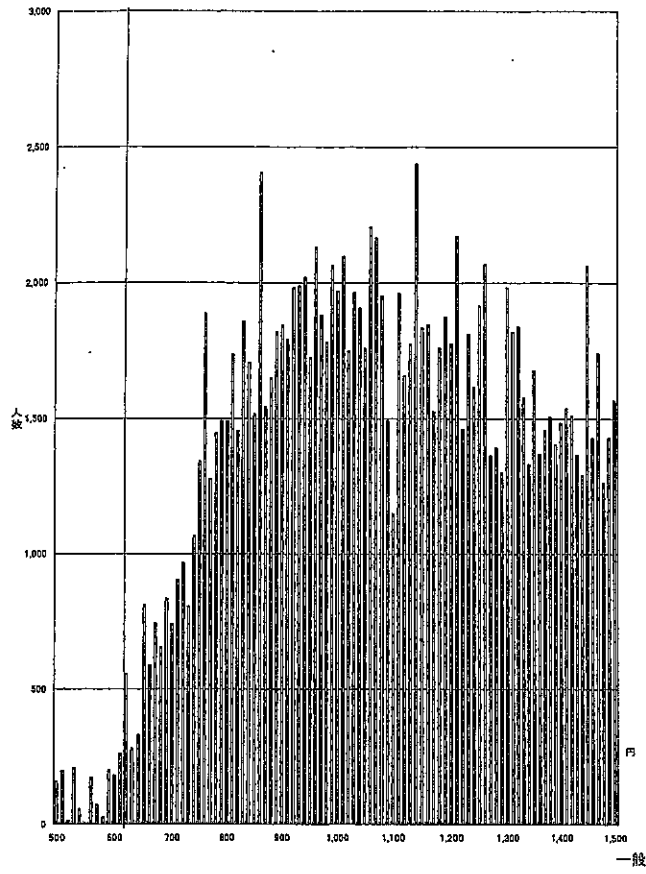

和歌山(C) 649円

615円 徳島(D)

610円 大分(D)

612円 島根(D)

610円 山形(D)

愛媛(D)

614円

鳥取(D)