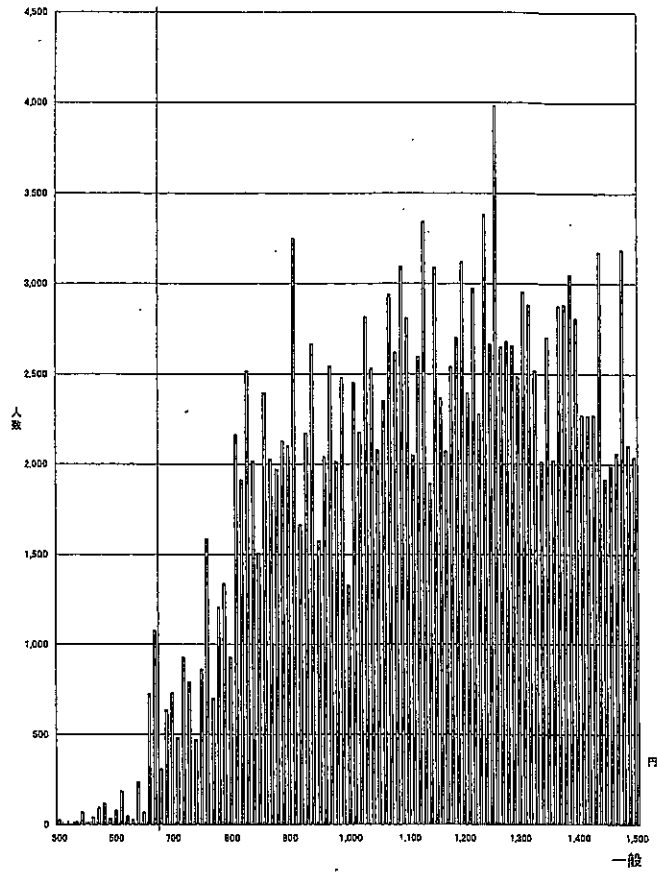

644円 岡山(C)

645円 福井(C)

623円 宮城(C)

648円 福岡(C)

641円 北海道(C)

新潟(C) 645円

岐阜(C) 671円

福島(C) 614円