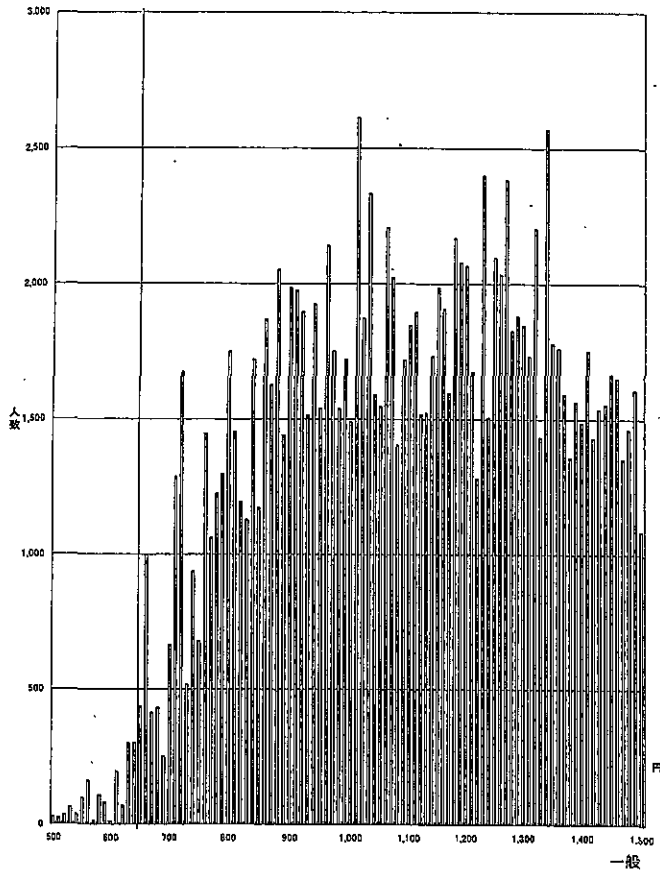

651円

群馬(C)

649円

香川(C)

625円

649円 石川(C)

652円 奈良(C)

642円 山口(C)