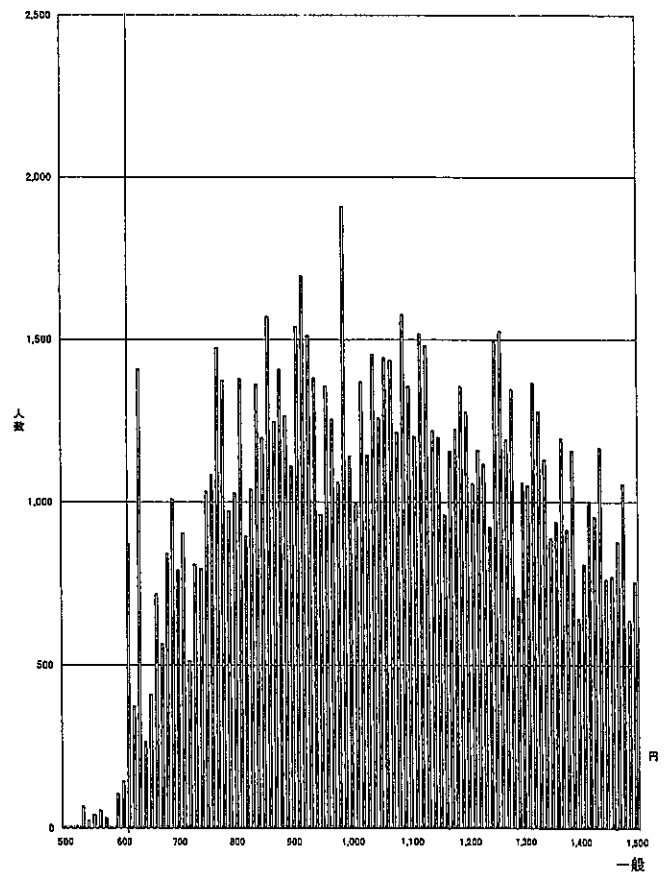

612円

岩手(D)

608円

佐賀(D)

608円

613円 高知(D)

608円 鹿児島(D)

609円 熊本(D)