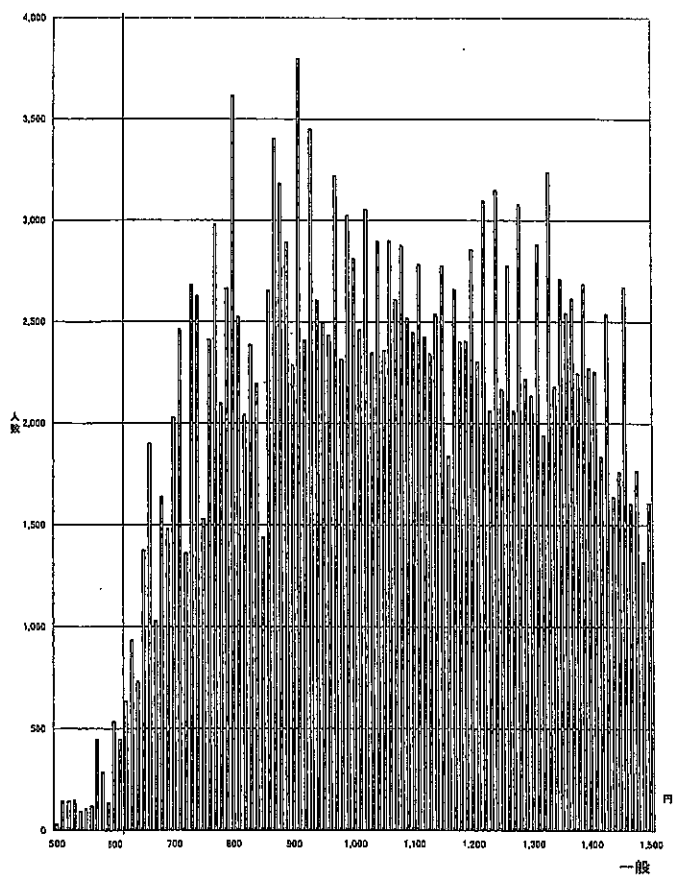

644円 岡山(C)

645円 福井(C)

623円 宮城(C)

648円 福岡(C)

641円 北海道(C)

新潟(C) 645円

岐阜(C) 671円

福島(C) 614円