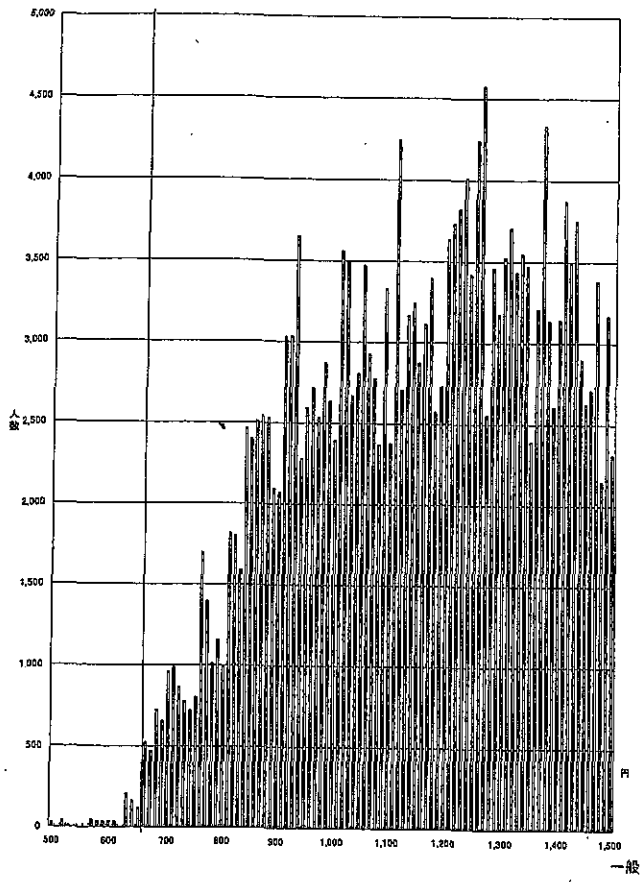

茨城(C)

651円

山梨(C)

651円

群馬(C)

649円

香川(C)

625円