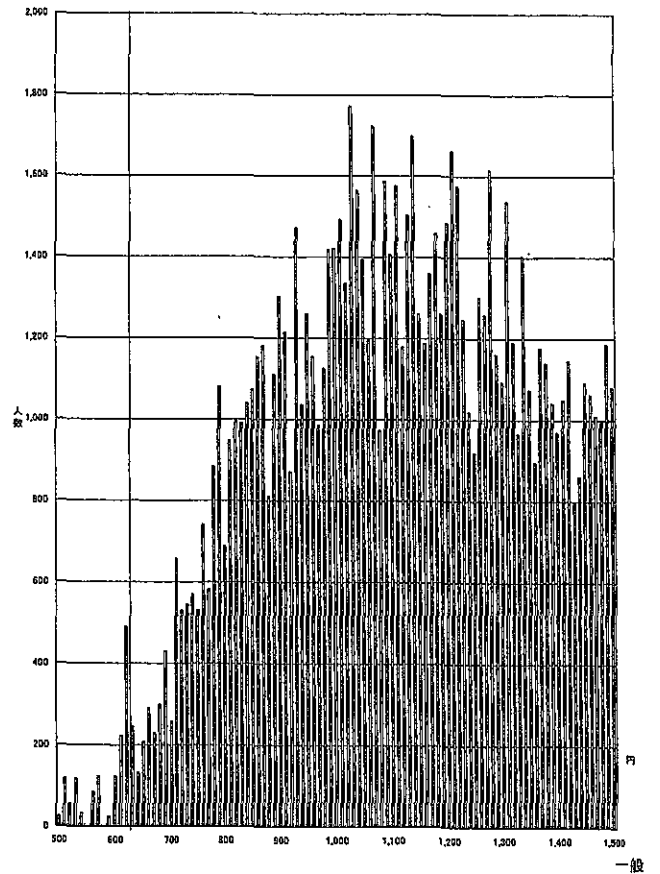

652円 奈良(C)

香川(C)

625円