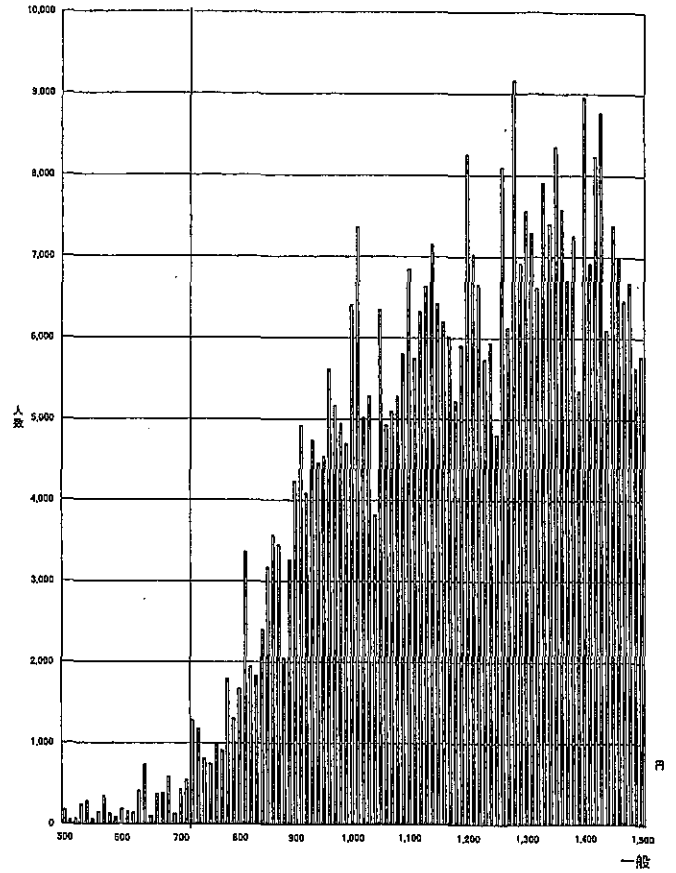

時間あたり賃金分布(一般労働者)

東京(A)

714円

神奈川(A)

712円

愛知(A)

688円

大阪(A)