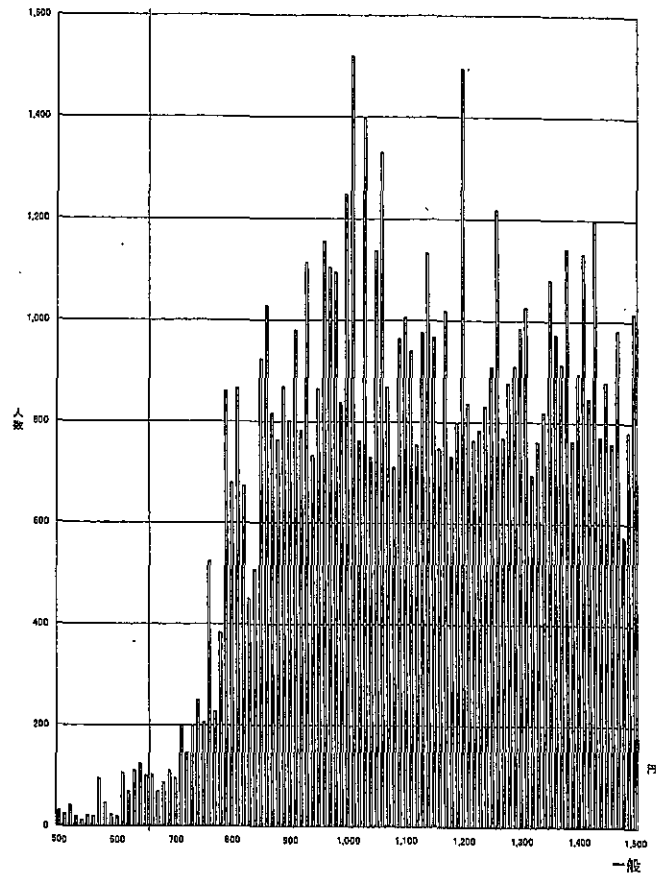

茨城(C)

651円

山梨(C)

651円

群馬(C)

649円

香川(C)

625円