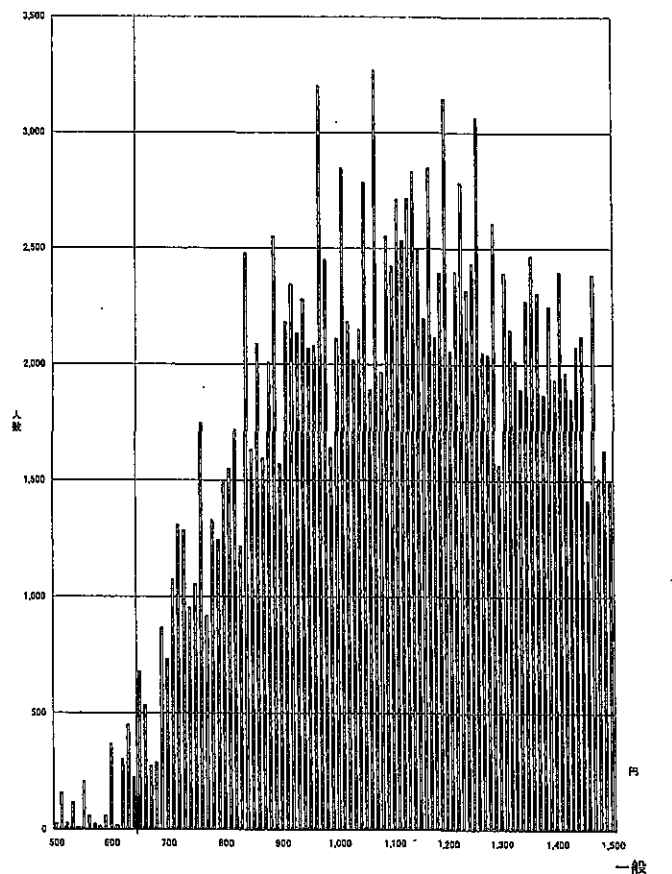

623円 宮城(C)

644円 岡山(C)