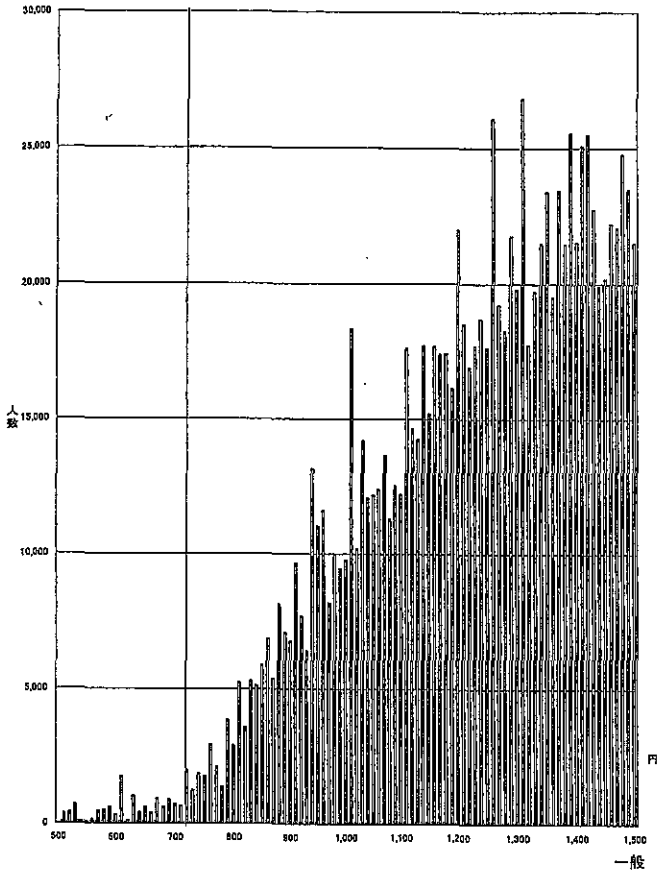

時間あたり賃金分布(一般労働者)

東京(A)

714円

神奈川(A)

712円

愛知(A)

688円

大阪(A)