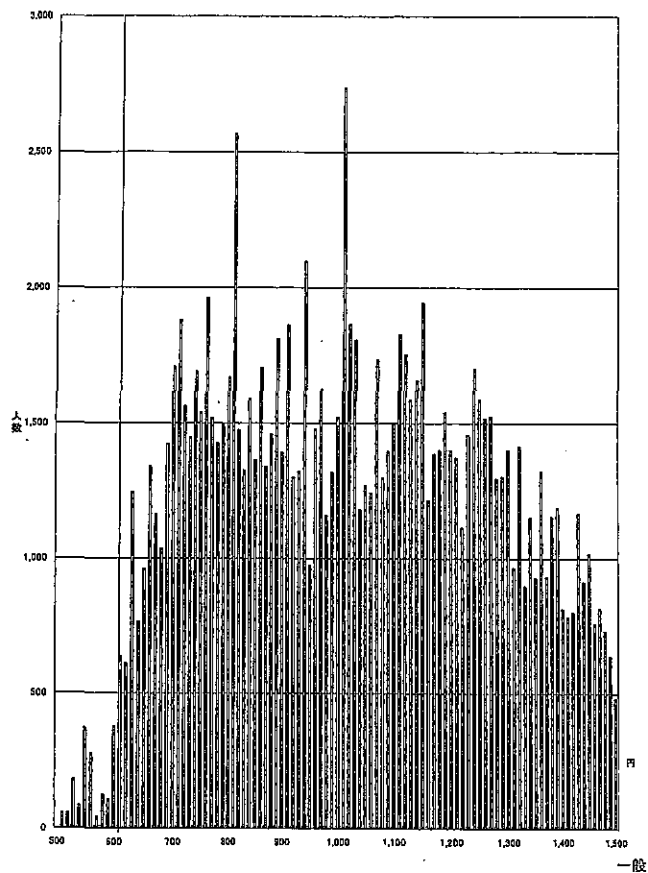

608円

608円

608円

608円

(注) グラフ内記載の額は平成17年最低賃金額である。

資料出所: 厚生労働省「平成18年賃金構造基本統計調査特別集計」