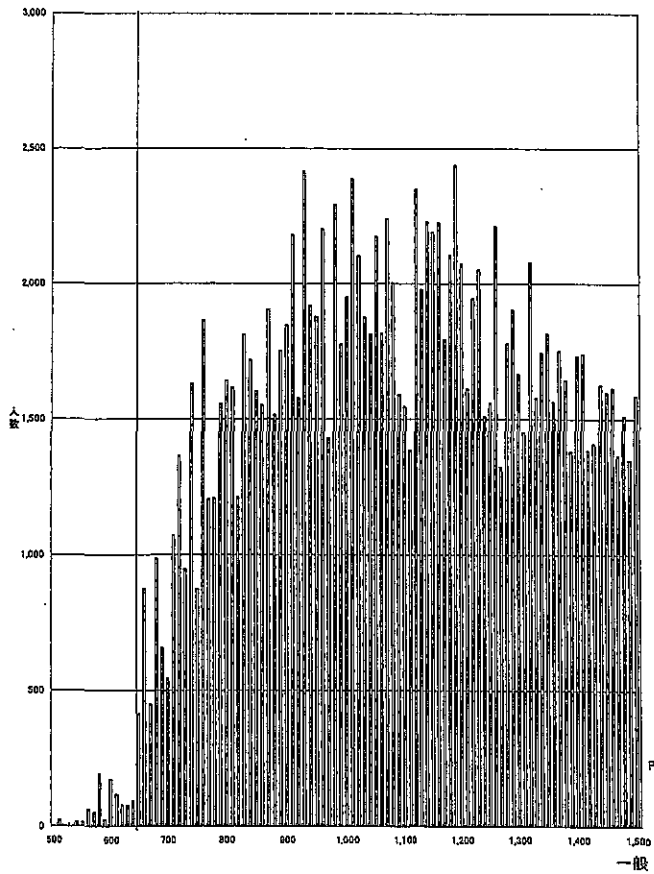

651円

群馬(C)

649円

香川(C)

625円

649円 石川(C)

652円 奈良(C)

642円 山口(C)