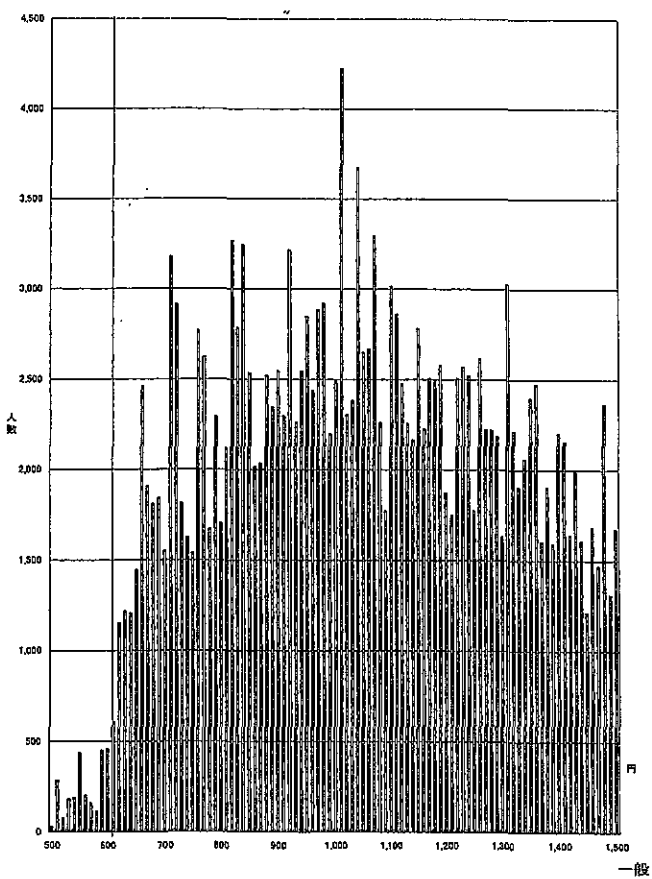

612円

岩手(D)

608円

佐賀(D)

608円

613円 高知(D)

608円 鹿児島(D)

609円 熊本(D)