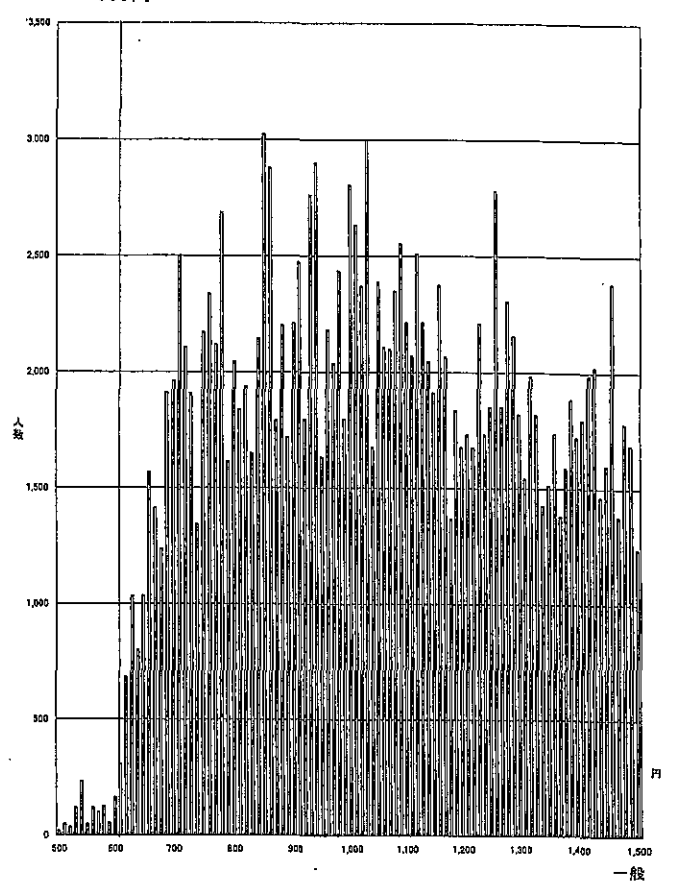

612円

岩手(D)

608円

佐賀(D)

608円

613円 高知(D)

608円 鹿児島(D)

609円 熊本(D)