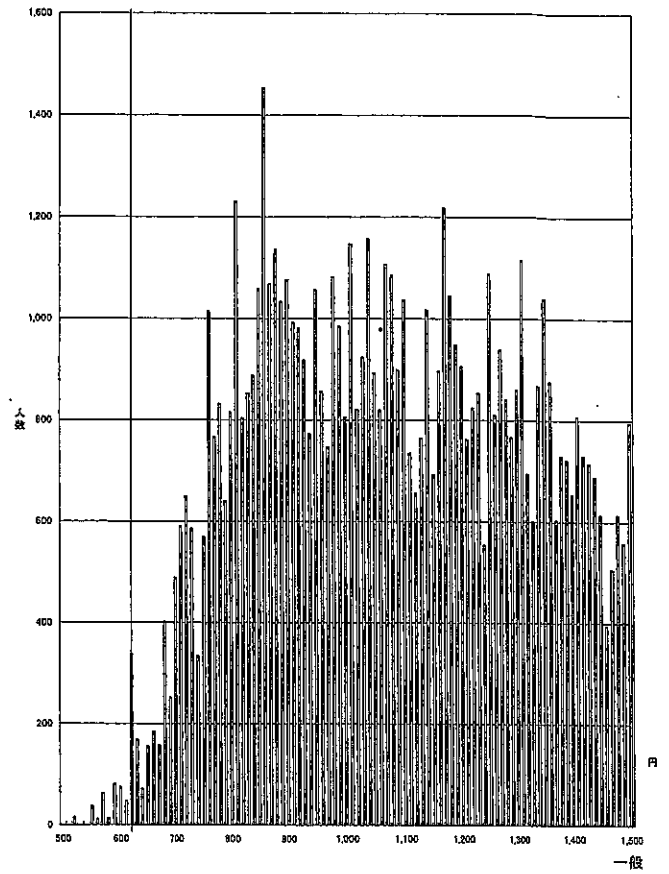

614円

鳥取(D)

612円

608円

608円