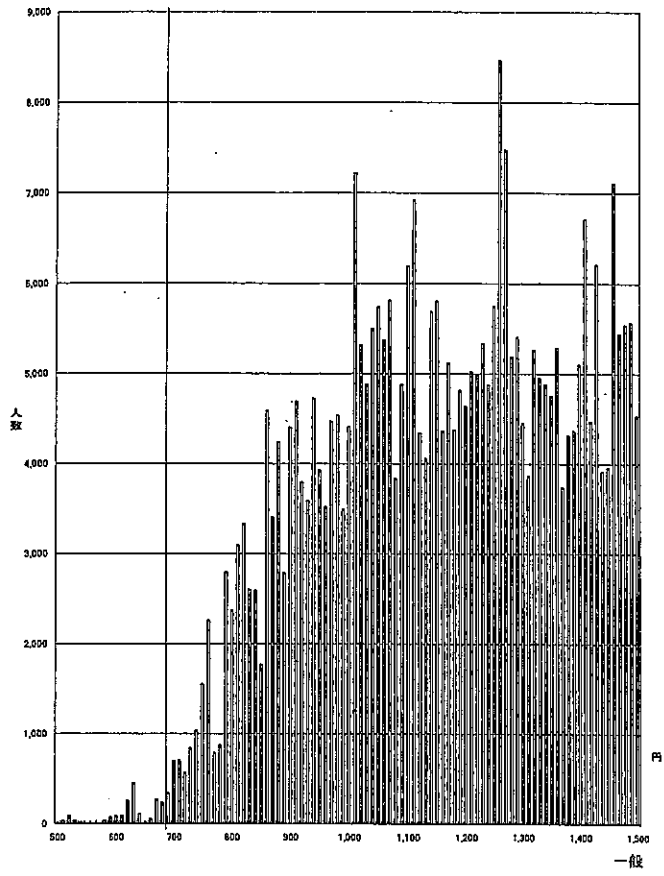

657円 滋賀(B)

千葉(A)

682円