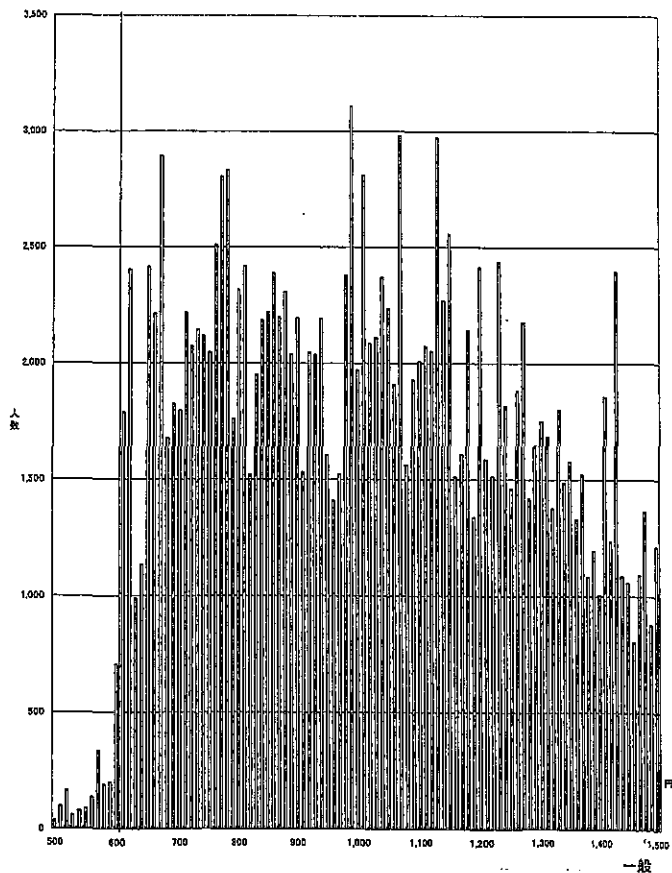

608円

608円

青森(D)

608円

608円

(注) グラフ内記載の額は平成17年最低賃金額である。

資料出所: 厚生労働省「平成18年賃金構造基本統計調査特別集計」