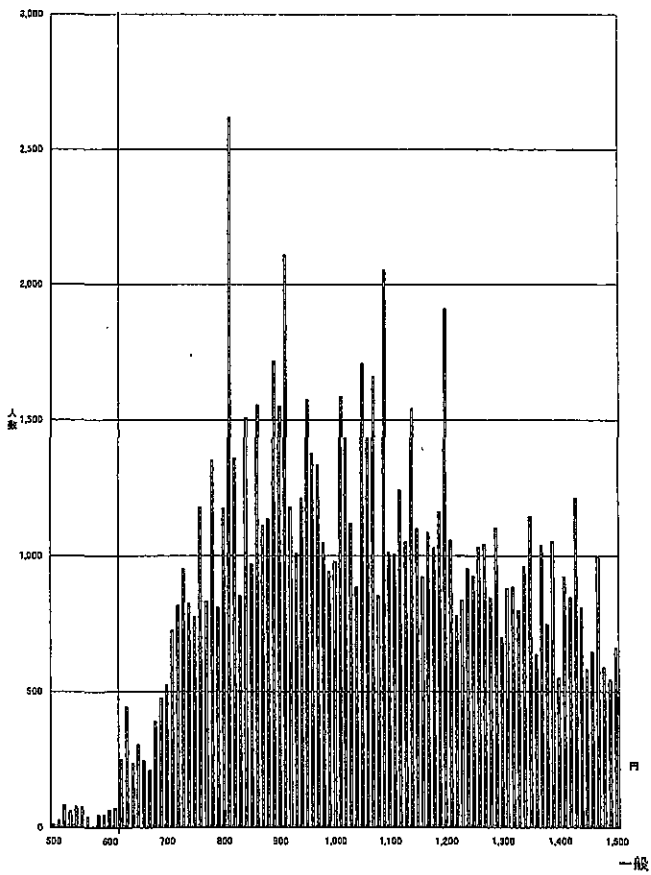

和歌山(C) 649円

615円 徳島(D)

610円 大分(D)

612円 島根(D)

610円 山形(D)

愛媛(D)

614円

鳥取(D)