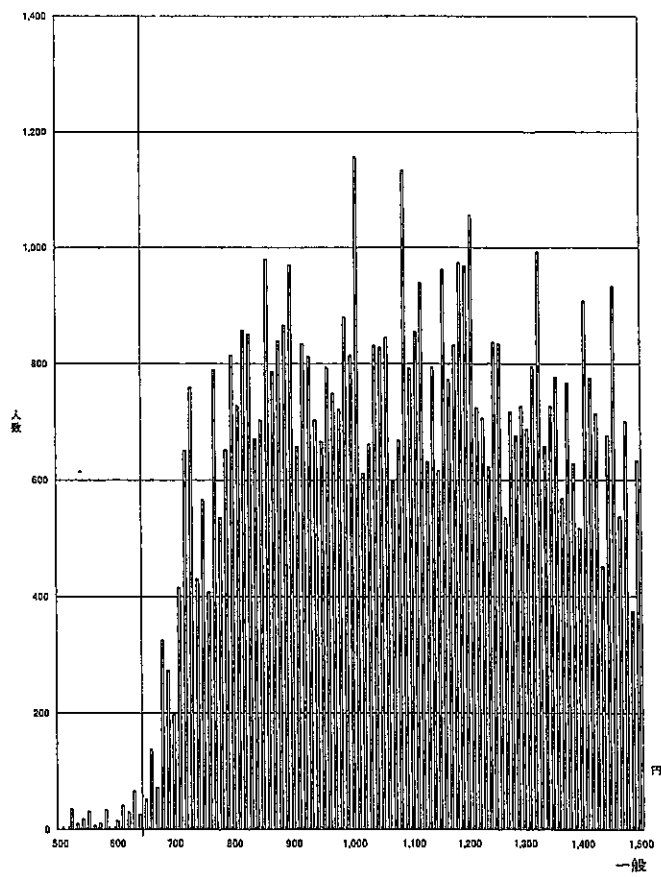

610円 大分(D)

和歌山(C) 649円