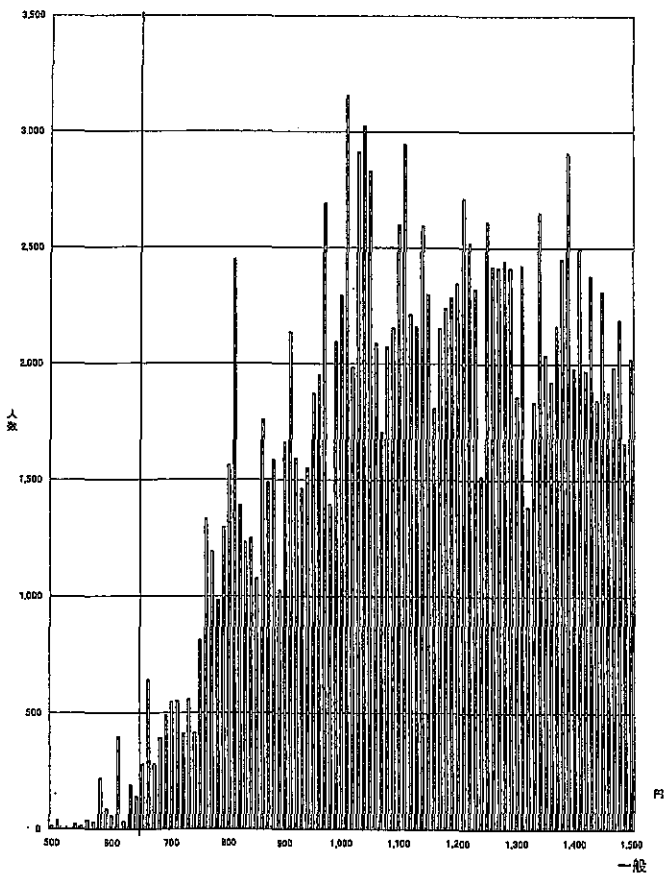

649円 石川(C)

群馬(C)

649円