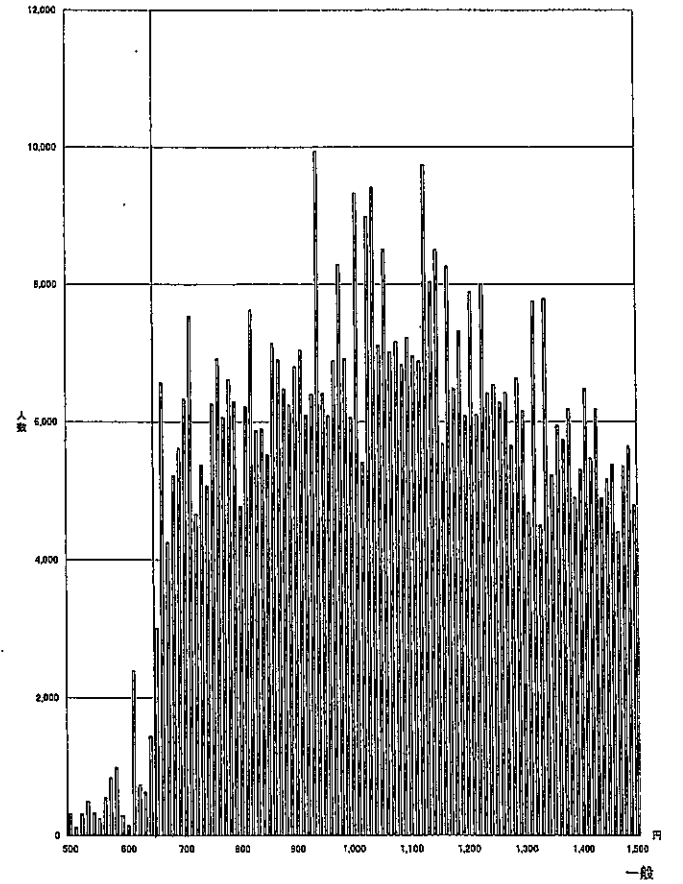

644円 岡山(C)

645円 福井(C)

623円 宮城(C)

648円 福岡(C)

641円 北海道(C)

新潟(C) 645円

岐阜(C) 671円

福島(C) 614円