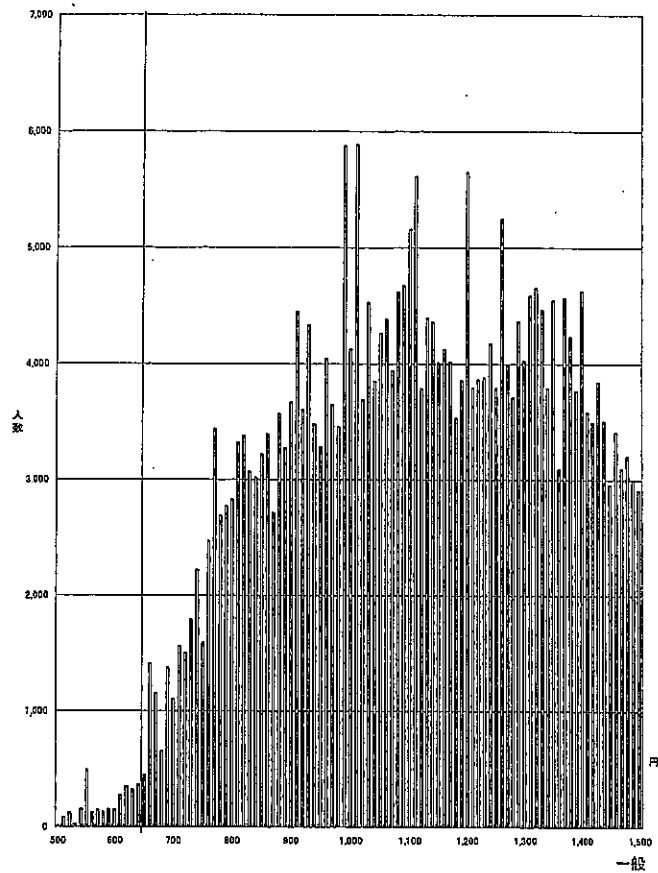

644円 岡山(C)

645円 福井(C)

623円 宮城(C)

648円 福岡(C)

641円 北海道(C)

新潟(C) 645円

岐阜(C) 671円

福島(C) 614円