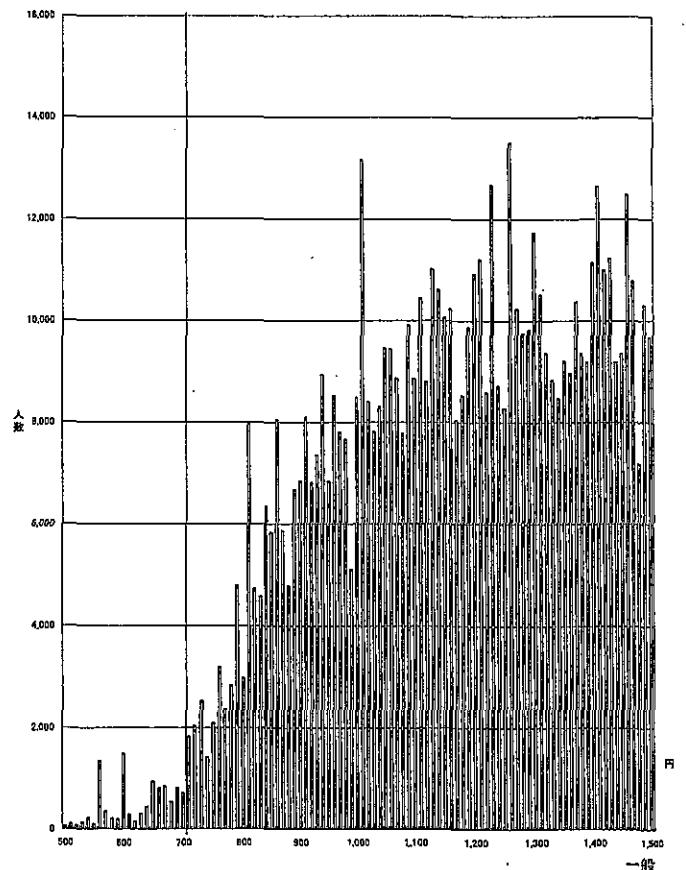

時間あたり賃金分布(一般労働者)

714円

712円

688円

大阪(A)

708円