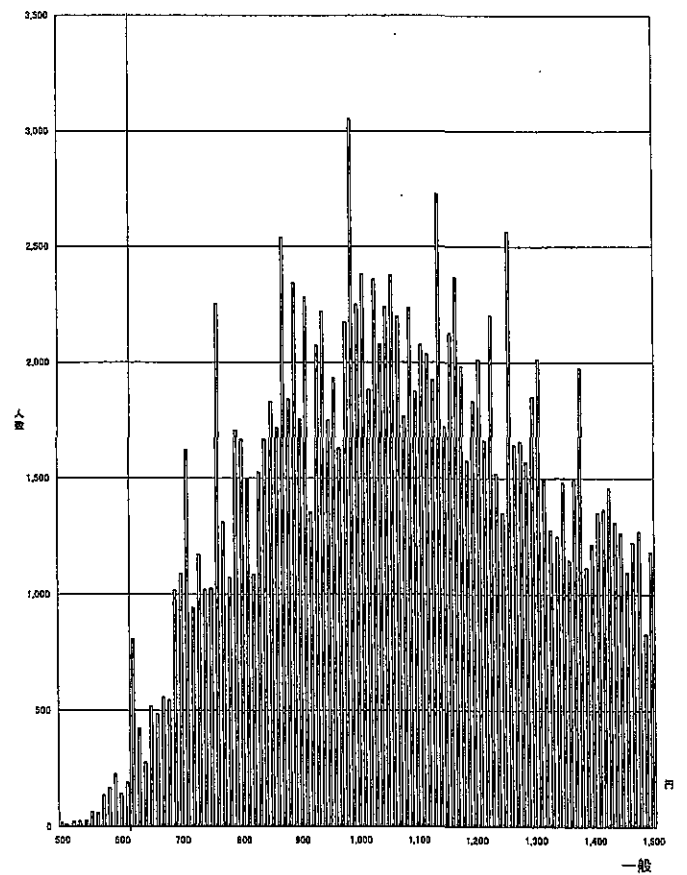

和歌山(C) 649円

615円 徳島(D)

610円 大分(D)

612円 島根(D)

610円 山形(D)

愛媛(D)

614円

鳥取(D)