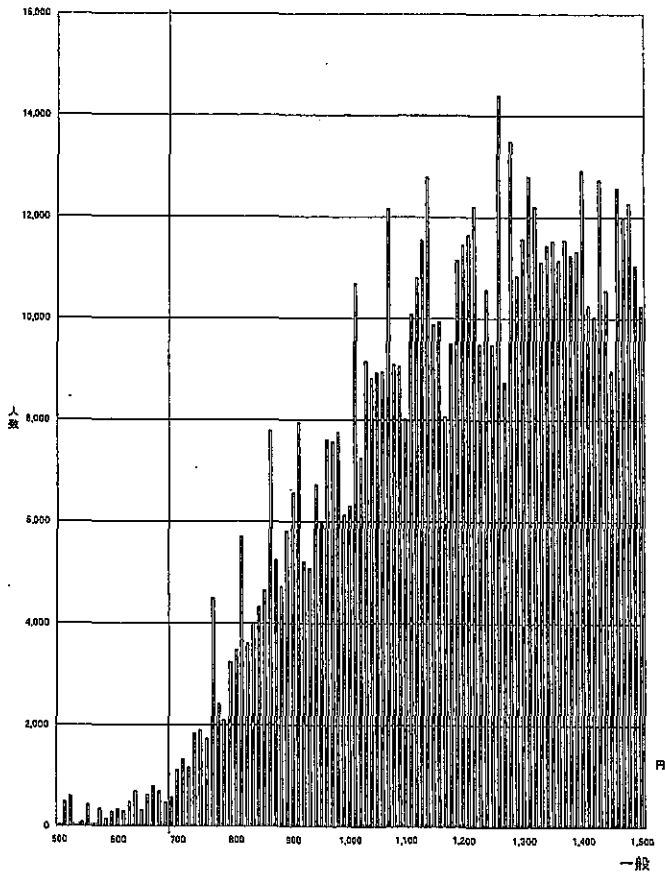

時間あたり賃金分布(一般労働者)

東京(A)

714円

神奈川(A)

712円

愛知(A)

688円

大阪(A)