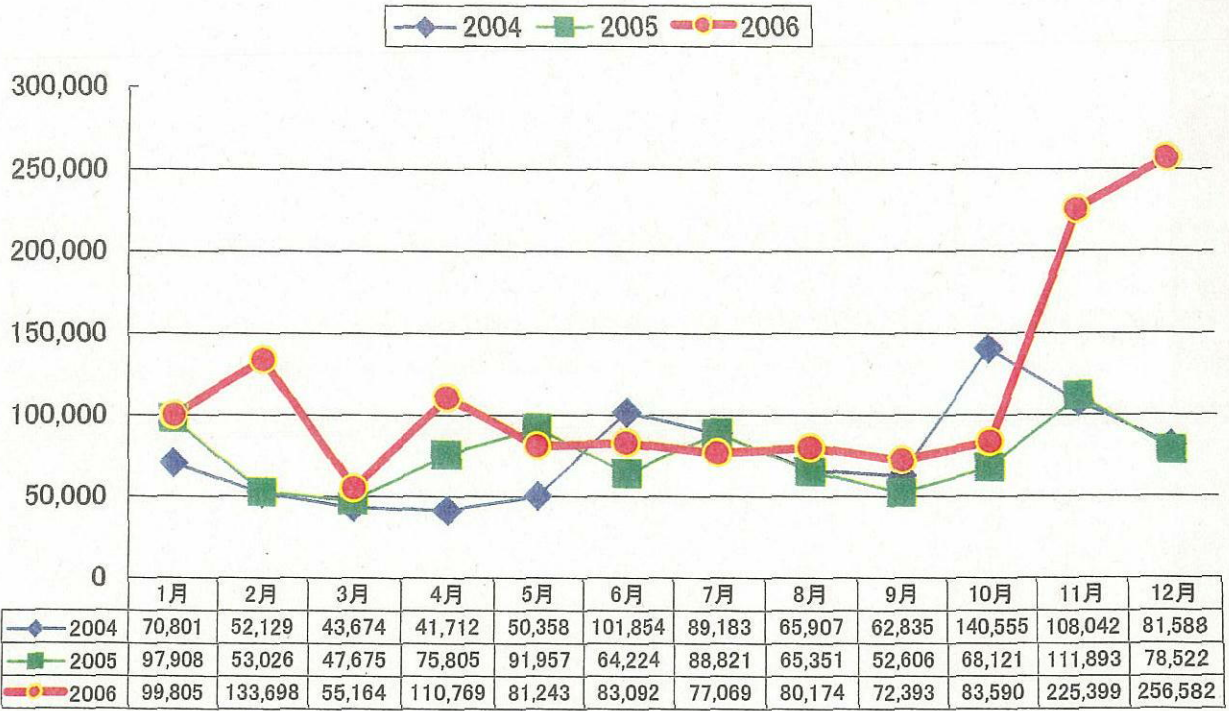

エイズ予防情報ネット(API-NET)へのアクセス数

リクエストの総数(ページビュー)

訪問者の総数