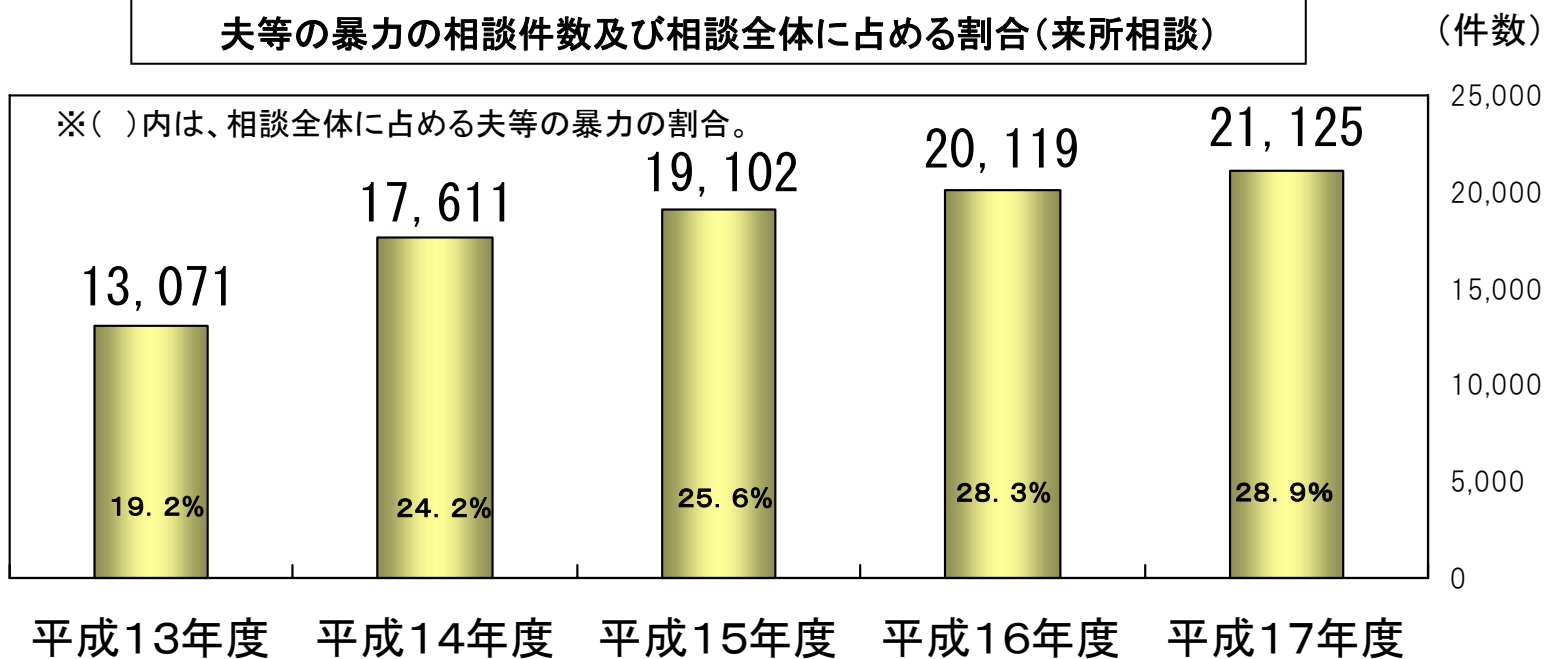

# 配偶者からの暴力の防止及び被害者の保護 に関する法律施行後の状況について

## 婦人相談所及び婦人相談員による相談

- 婦人相談所等における夫等の暴力の相談件数は年々増加。

夫等の暴力の相談件数及び相談全体に占める割合(来所相談)

(厚生労働省家庭福祉課調べ)