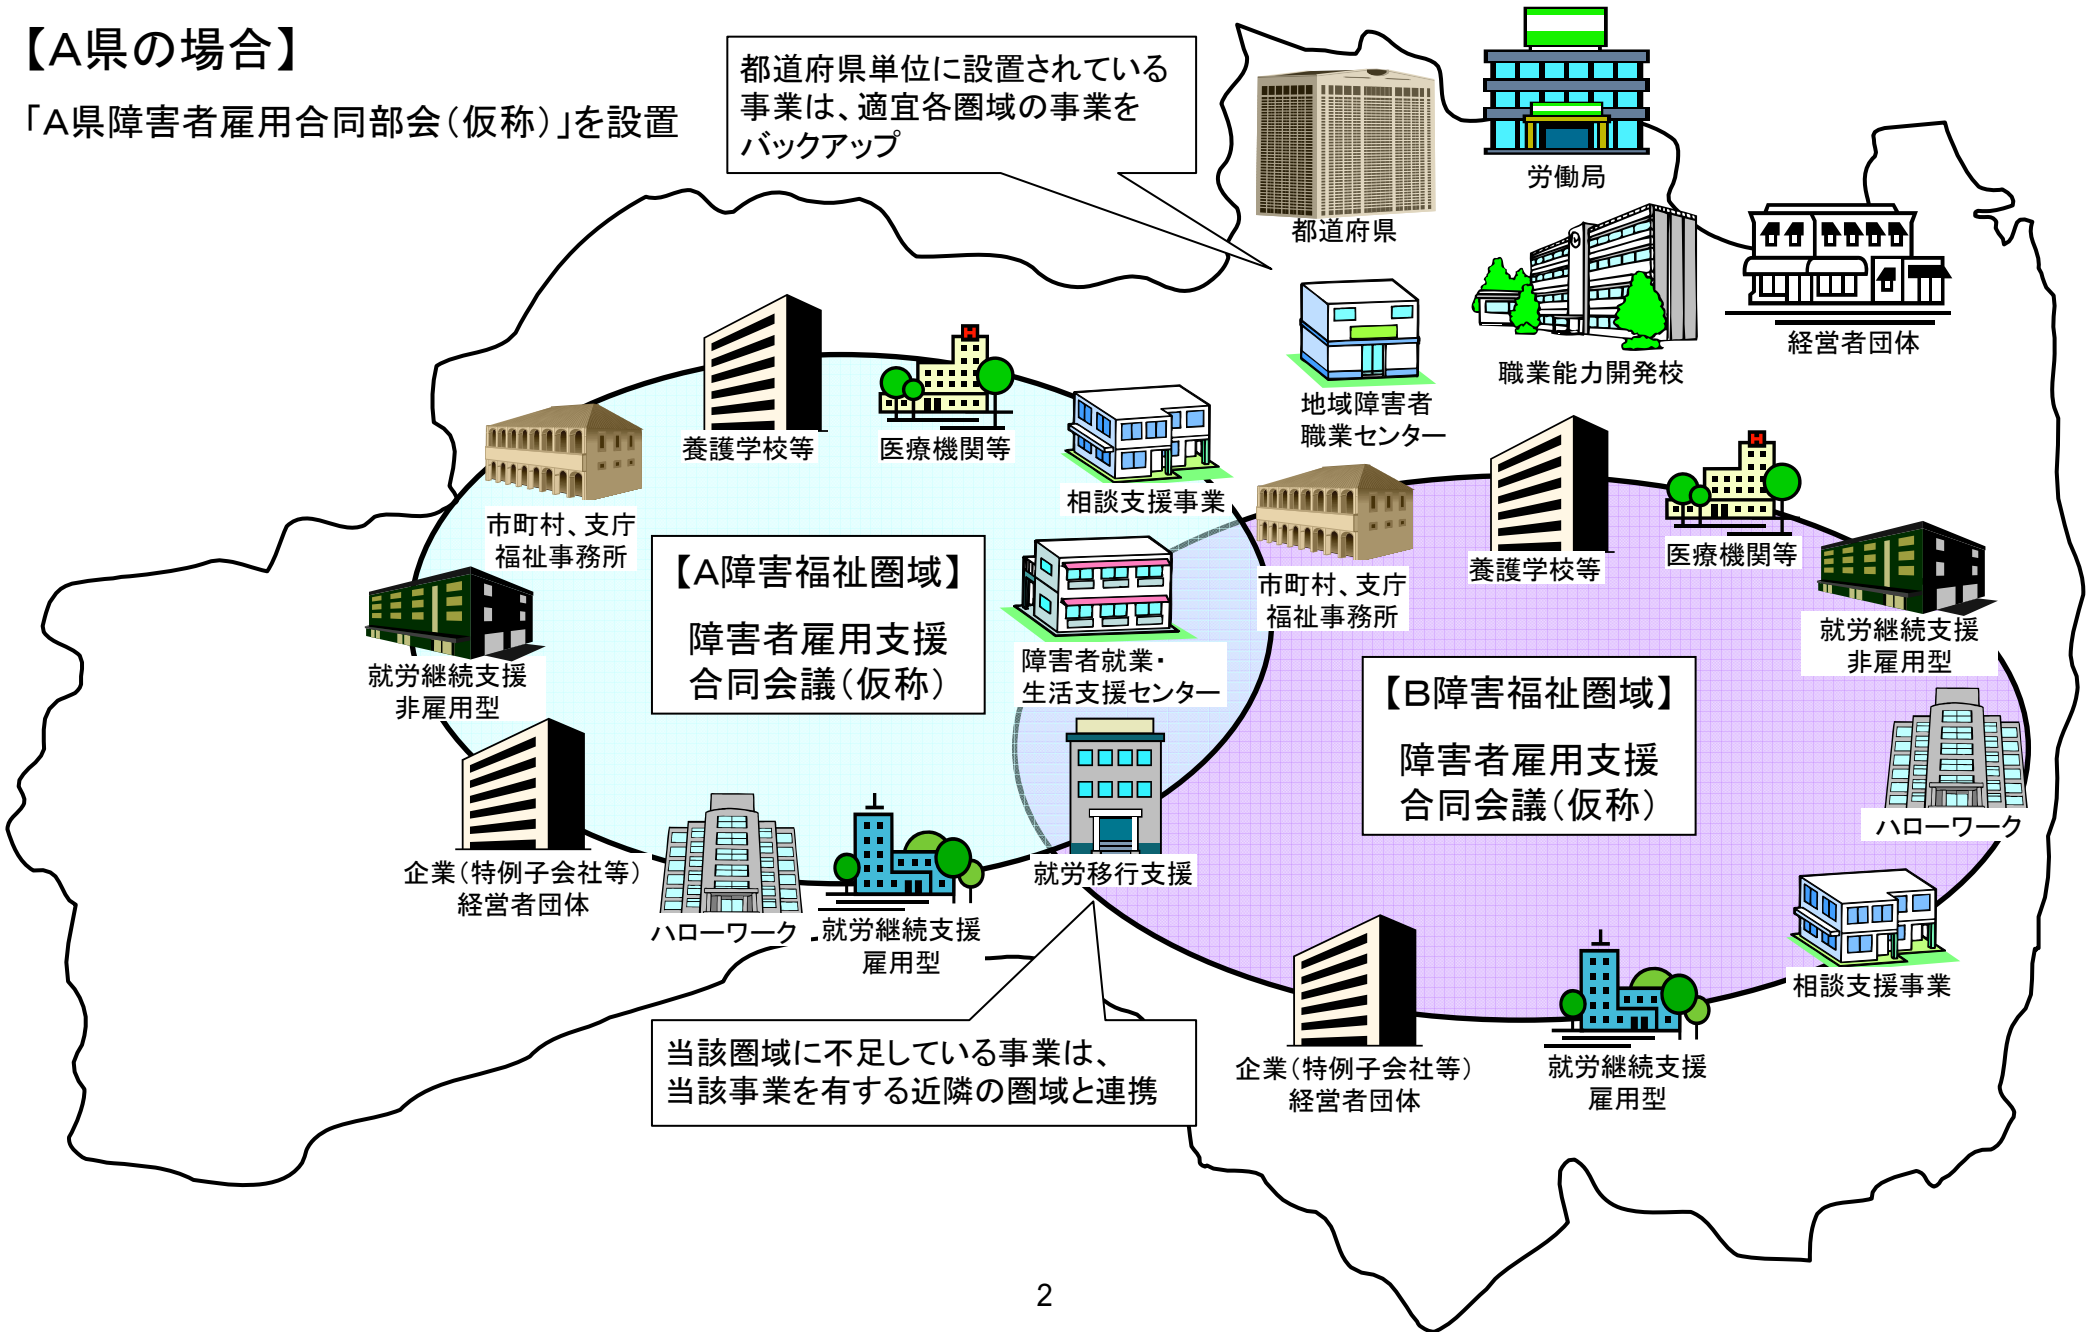

都道府県・圏域における就労支援ネットワーク

【A県の場合】

「A県障害者雇用合同部会（仮称）」を設置

養護学校卒業者が就職・定着するまでの標準的な支援

障害者

福祉施設を利用している障害者が就職・定着するまでの標準的な支援

離職した障害者が就職・定着するまでの標準的な支援