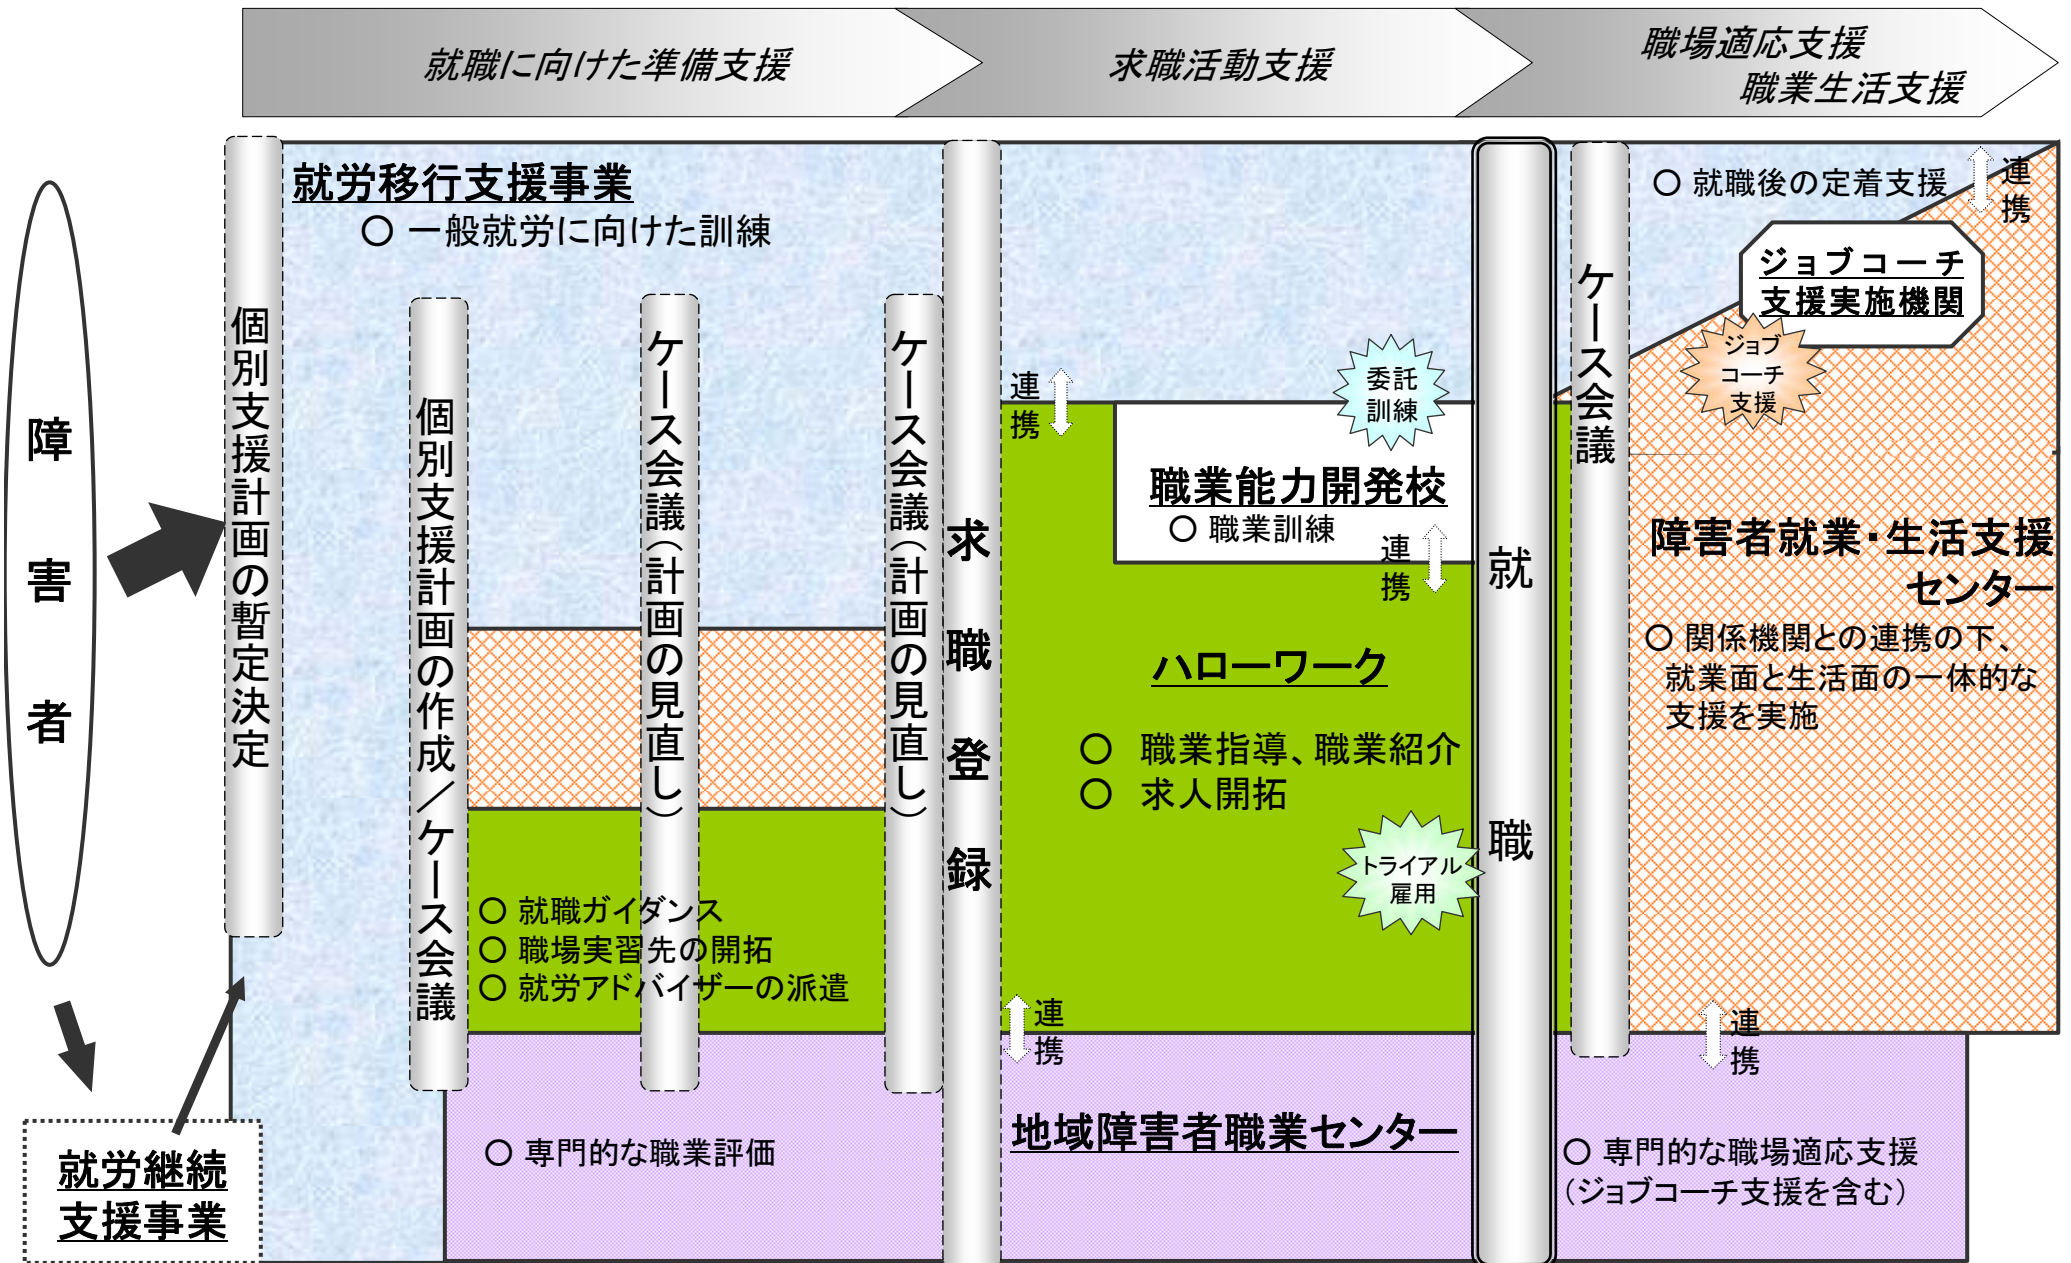

都道府県・圏域における就労支援ネットワーク

【A県の場合】

「A県障害者雇用合同部会（仮称）」を設置

養護学校卒業者が就職・定着するまでの標準的な支援

障害者

福祉施設を利用している障害者が就職・定着するまでの標準的な支援

離職した障害者が就職・定着するまでの標準的な支援