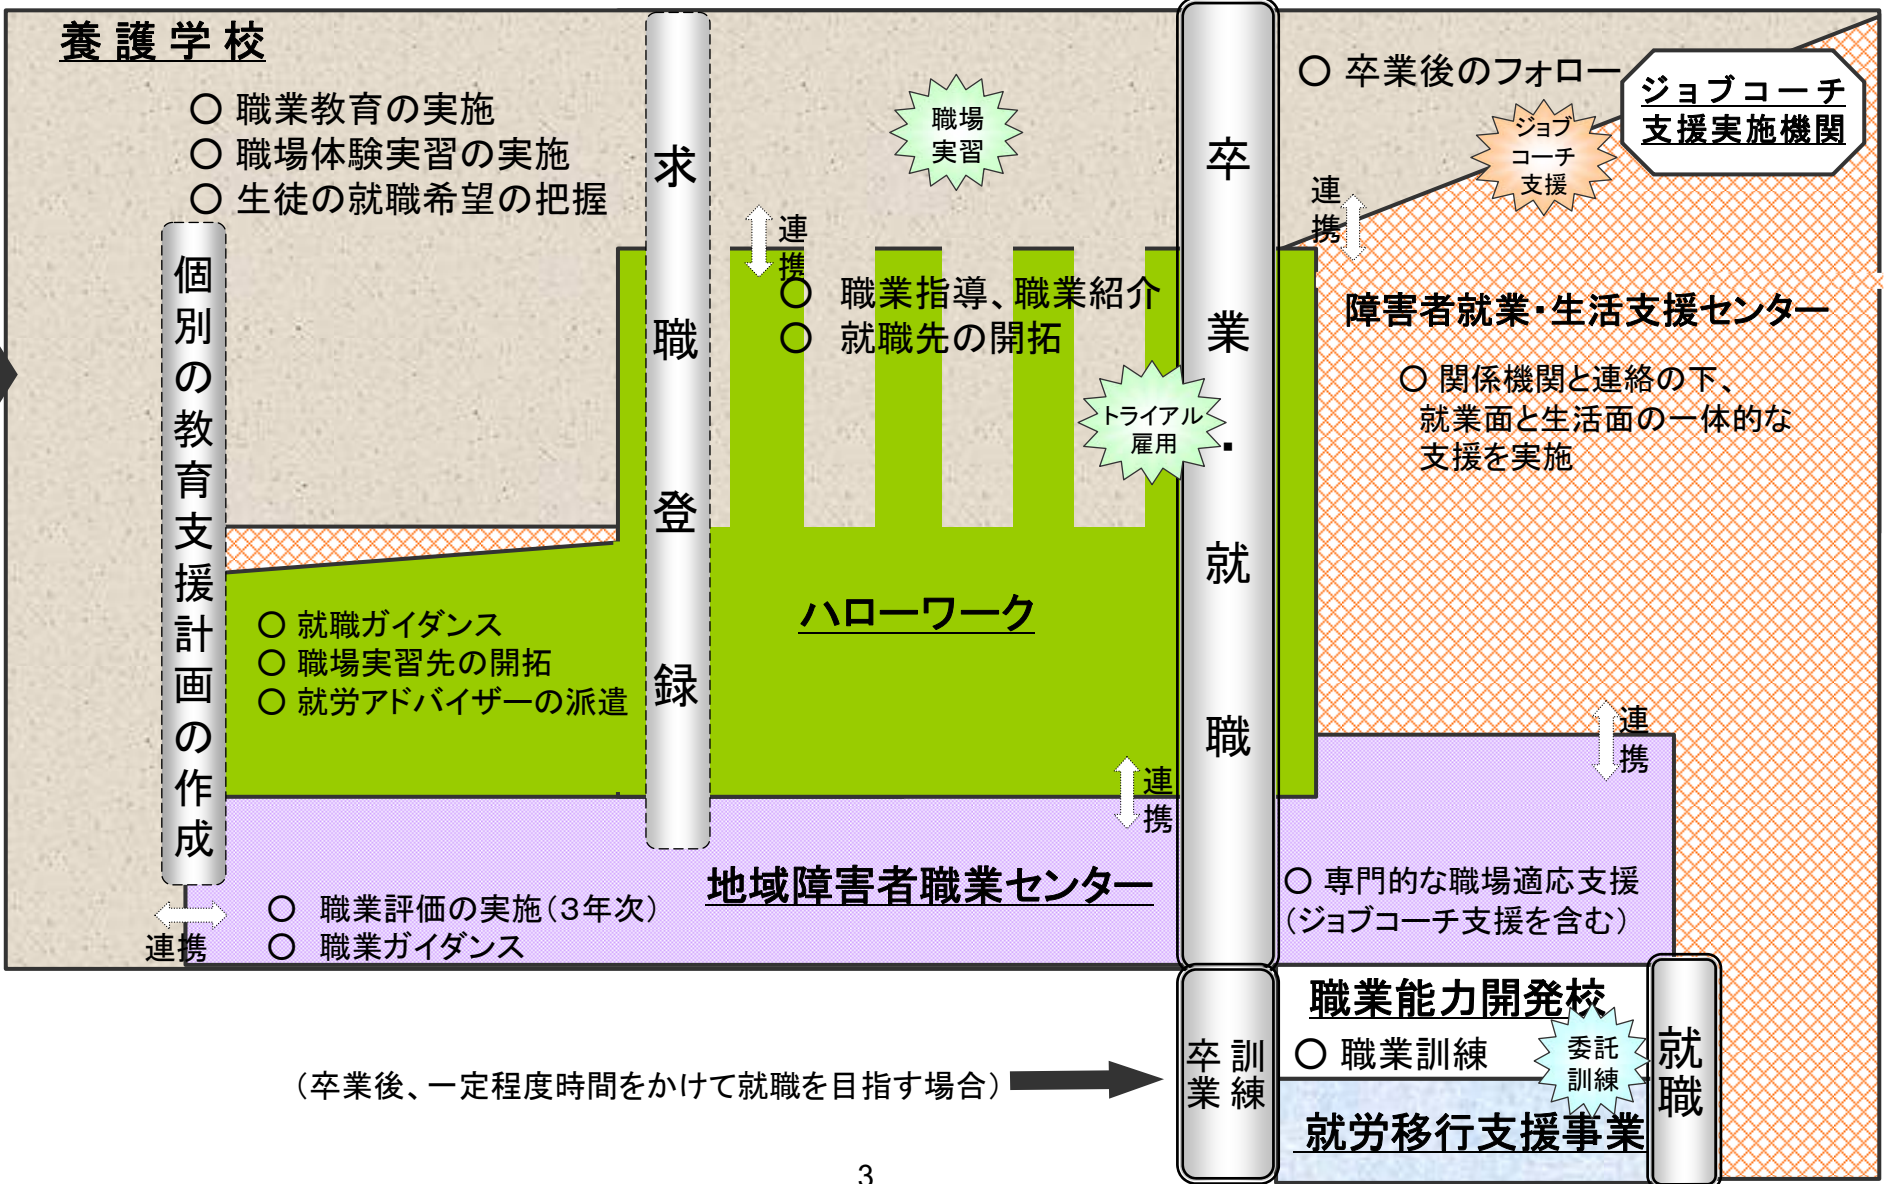

都道府県・圏域における就労支援ネットワーク

【A県の場合】

「A県障害者雇用合同部会（仮称）」を設置

養護学校卒業者が就職・定着するまでの標準的な支援

障害者

福祉施設を利用している障害者が就職・定着するまでの標準的な支援

離職した障害者が就職・定着するまでの標準的な支援