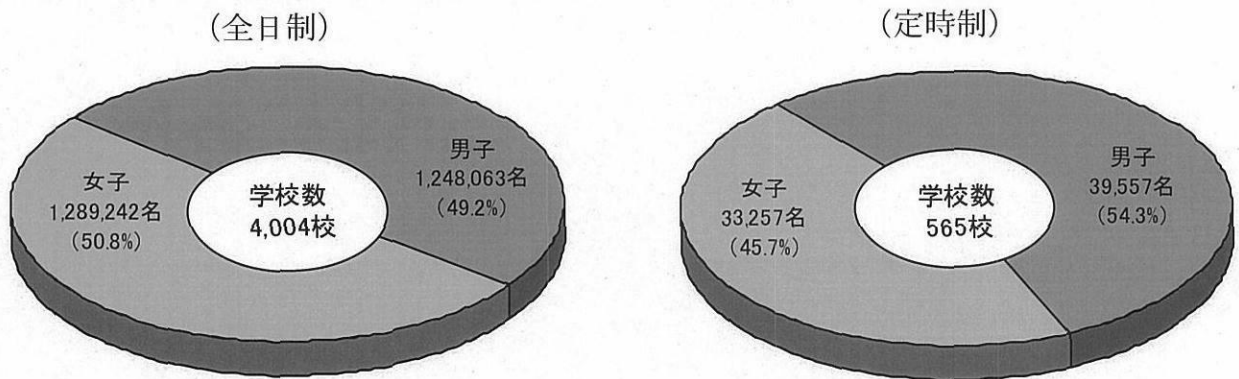

(2) 現在日本の高等学校は 47 都道府県で、およそ 5,238 校で、この中で 819 校は全日制と併行して定時制による高校教育が行われている。又、全日制と定時制に在籍する生徒数は、3,596,821 名と見られる。

[1 : 高等学校 (全日制・定時制) の学校数と生徒数]

[2 : 高等学校普通課程の学校数と生徒数]

[3 : 高等学校総合学科課程の学校数と生徒数]