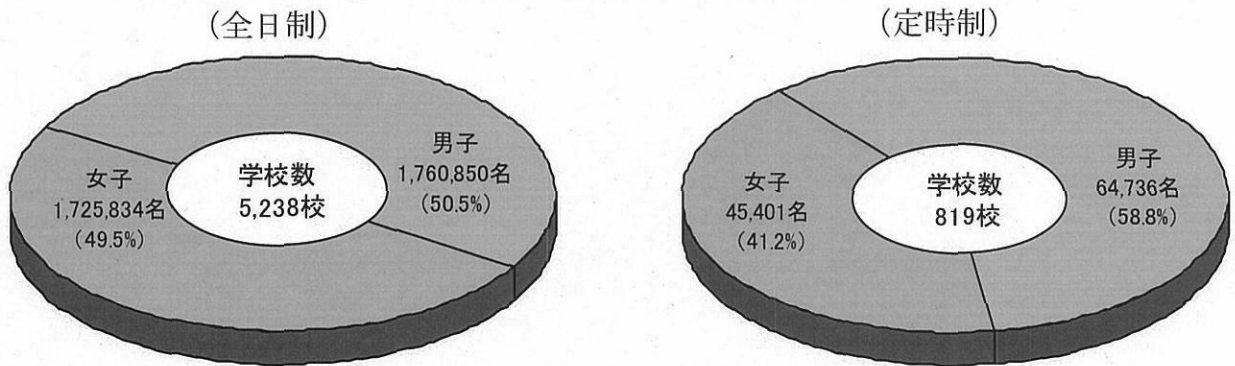

(2) 現在日本の高等学校は 47 都道府県で、およそ 5,238 校で、この中で 819 校は全日制と併行して定時制による高校教育が行われている。又、全日制と定時制に在籍する生徒数は、3,596,821 名と見られる。

[1 : 高等学校 (全日制・定時制) の学校数と生徒数]

[2 : 高等学校普通課程の学校数と生徒数]

[3 : 高等学校総合学科課程の学校数と生徒数]