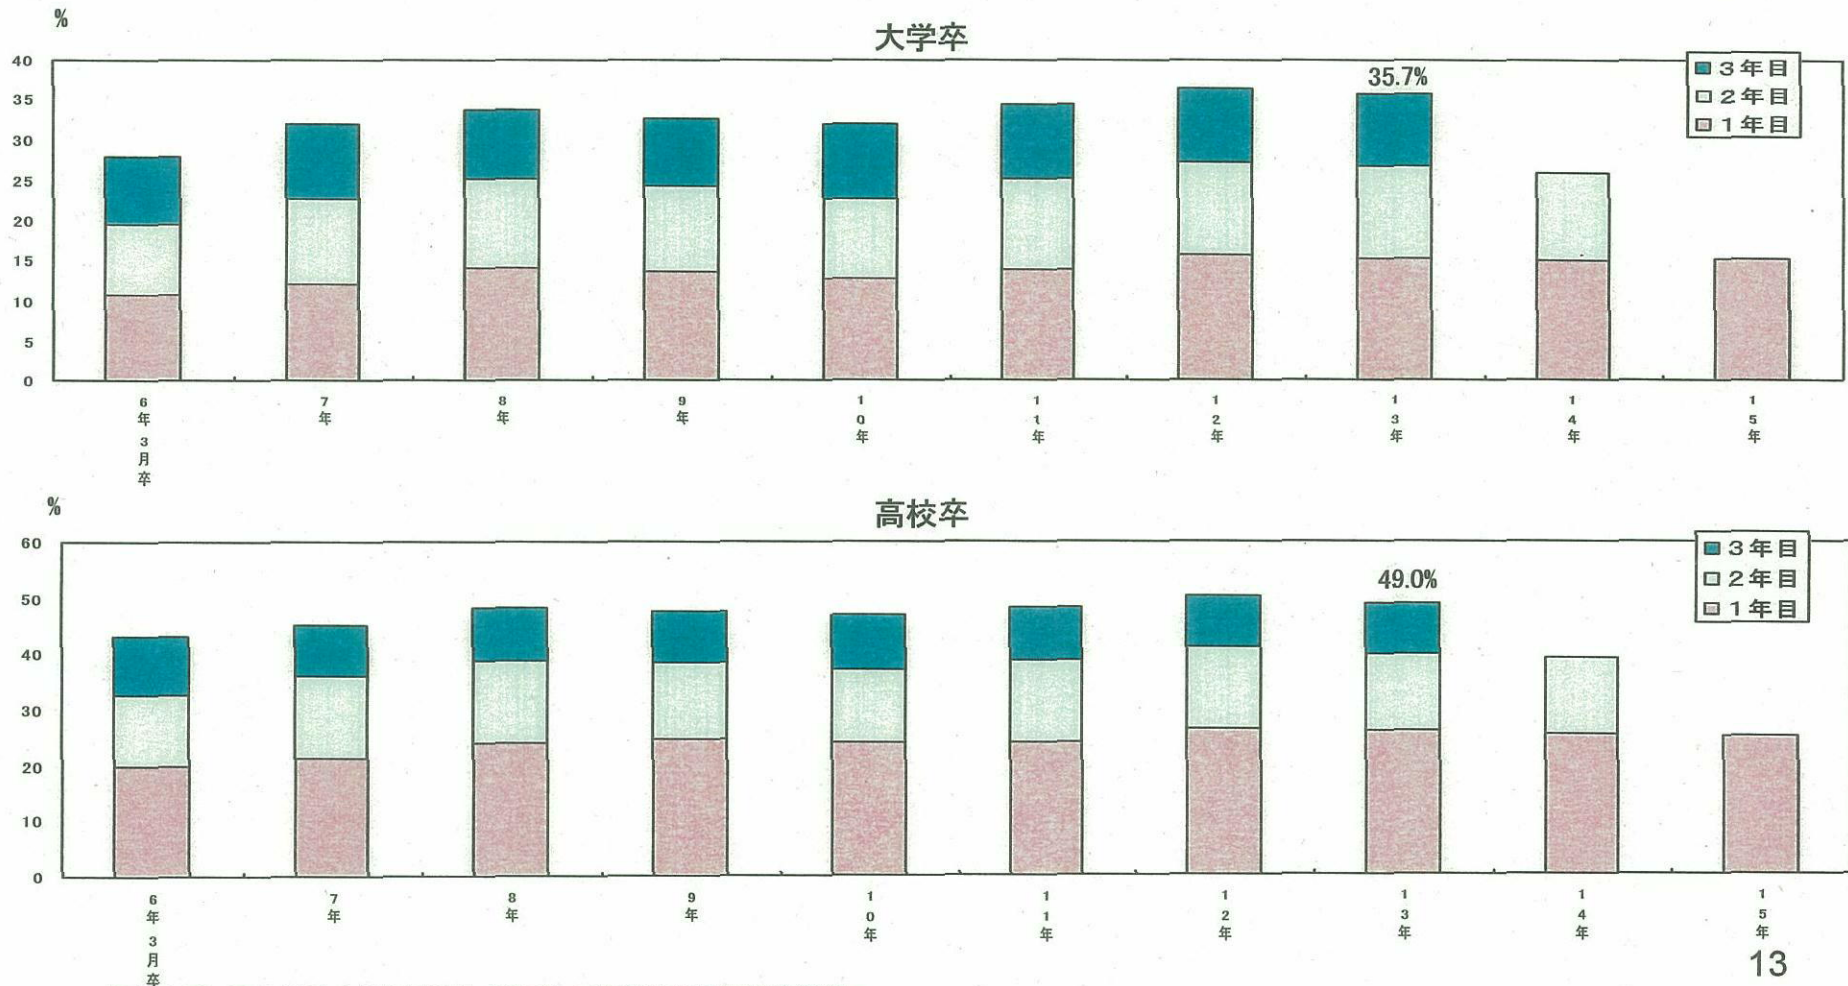

## 新規学卒就職者の在職期間別離職率の推移

在職3年目までの離職率は高校卒で5割弱、大学卒で3割強と高水準で推移している。

資料出所：厚生労働省「新規学校卒業者の就職離職状況調査結果」