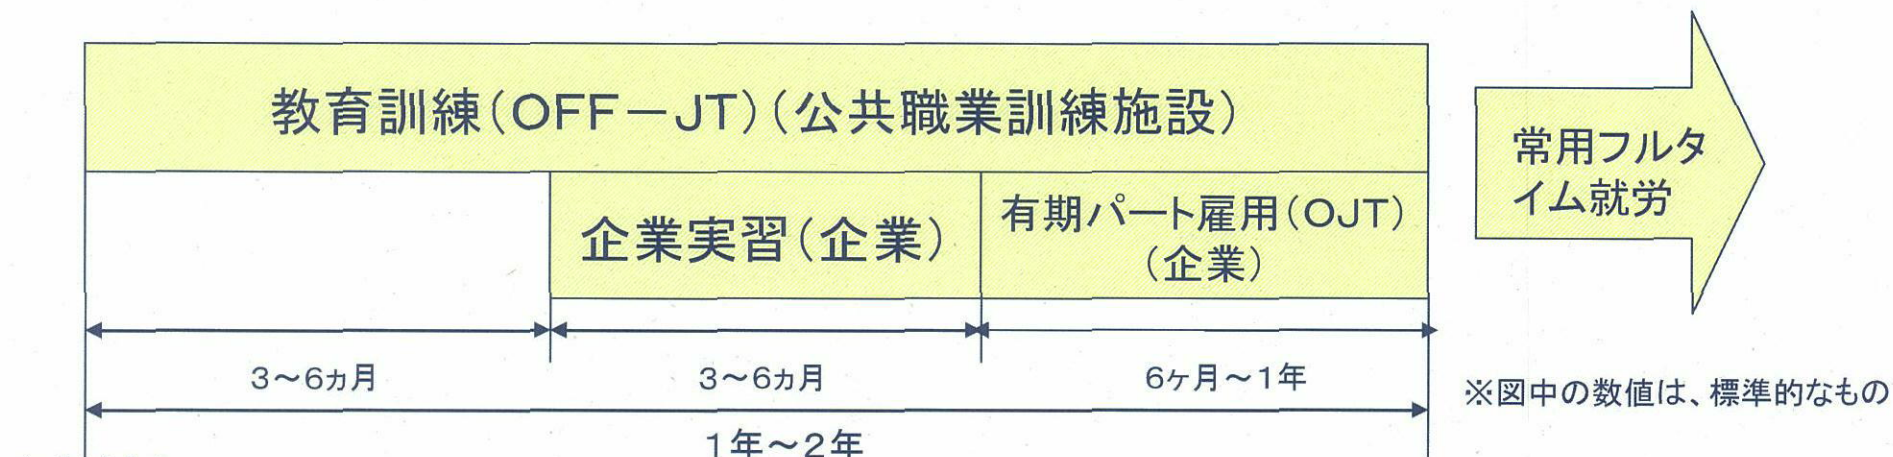

(b) 公共職業訓練活用型 (専門課程・普通課程活用型)

(実績)

○専門課程——能開大等機構の5施設で10月に、定員100名で開講済。
70人が受講開始。

○普通課程——23都道府県(定員450人)で順次開講。
297人が受講開始。

10のポリテクセンター(定員200人)で順次開講。
174人が受講開始。