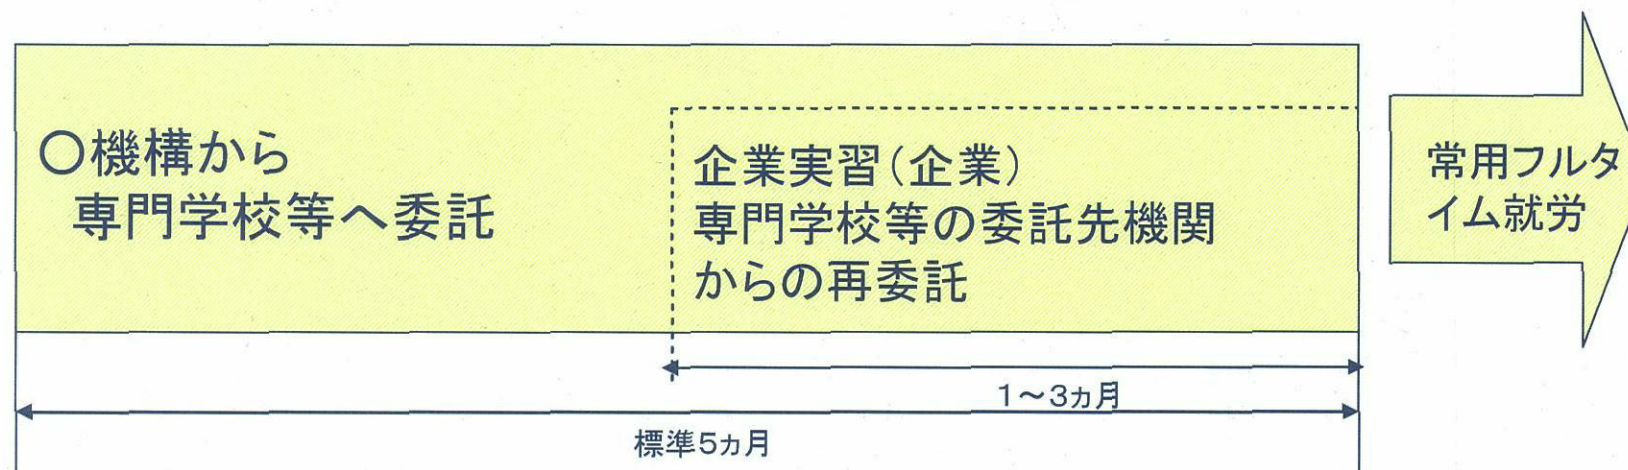

(a) 公共職業訓練活用型(委託訓練活用型)

(実績)

- IT、介護分野などを中心に、**約23,000人**が受講。
- 就職率— 訓練修了3ヶ月後 **68.4%**(平成17年度9月末現在)
(平成15年度の若年者委託訓練の訓練修了後3ヶ月後の就職率…60.5%)