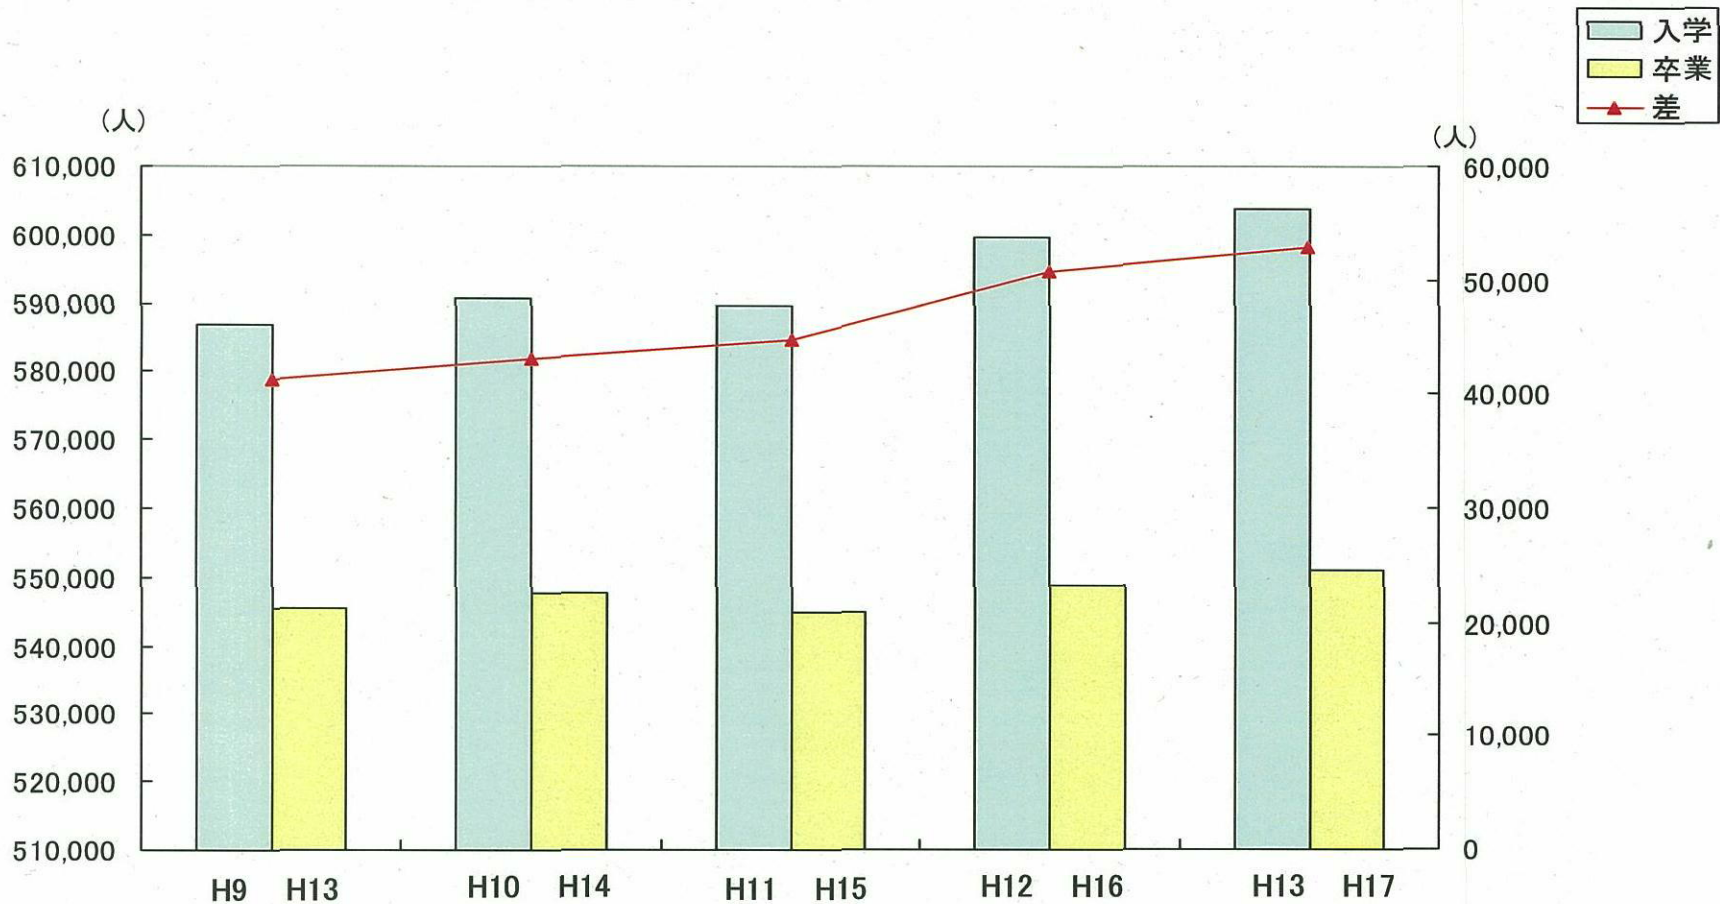

大学(学部)の入学者数と卒業生数の差

大学の入学者数と、4年後の卒業生数の差は年々増加しており、中退者や留年者が増加している懸念がある。

資料出所: 文部科学省「学校基本調査」

ただし、6年制の学部も含む等、他の要因も多く含まれることから、結果については幅を持ってみる必要がある。

尚、日本私立学校振興・共済事業団のアンケート調査(平成15年7月実施)によると、私立大学の中退学者の割合((中途退学者数/総在籍者数)×100%)は3.3%としている。