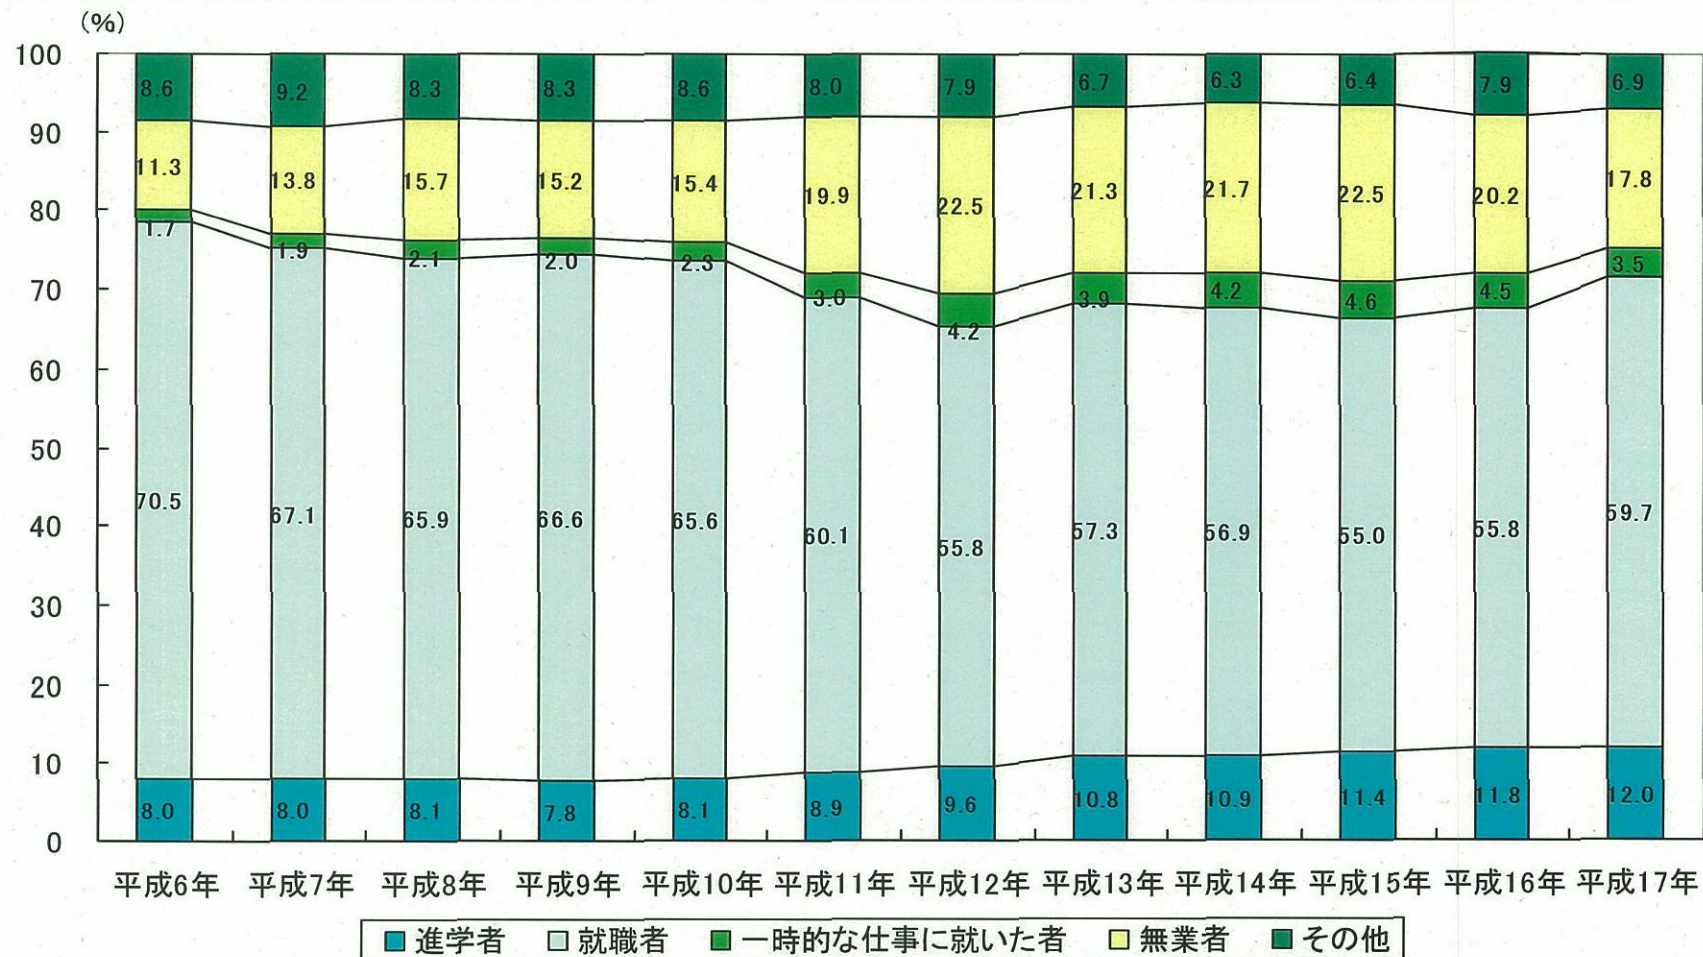

大学(学部)の進路別卒業生数

卒業後、就職も進学もしない者の割合は近年20%前後の水準で推移している。

資料出所: 文部科学省「学校基本調査」