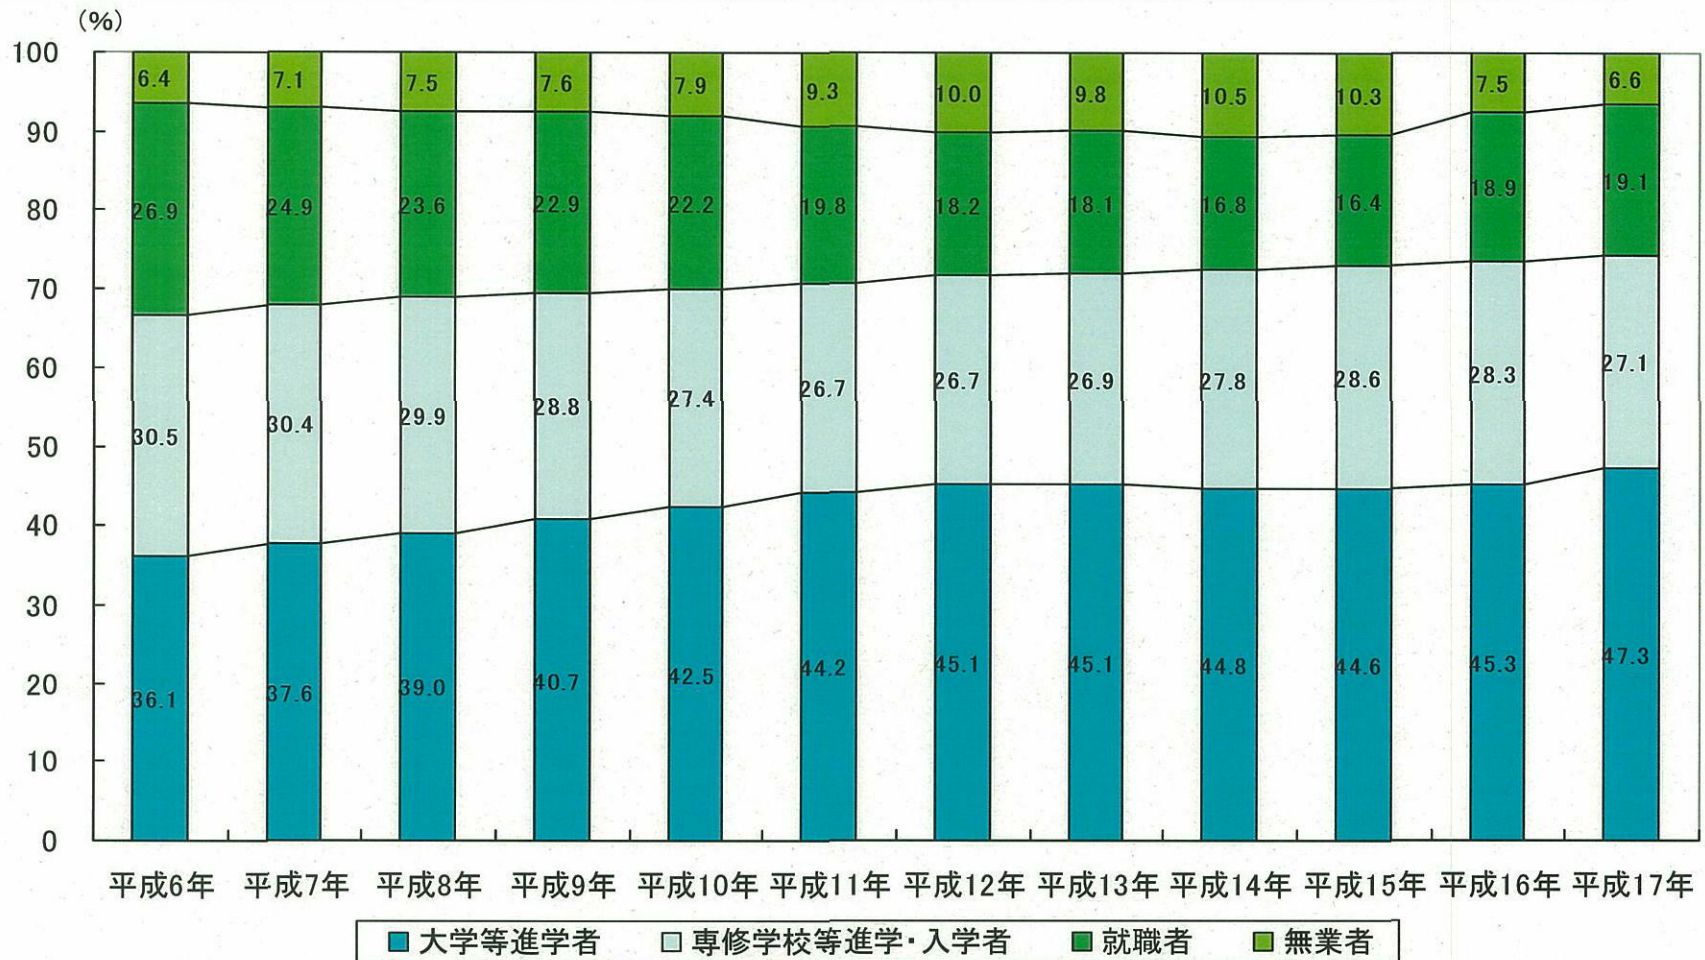

高等学校の進路別卒業生数

平成17年3月の高等学校卒業生の大学等進学率が47.3%に達し、希望者全員が大学等に入学する時期の到来を目前に控えている。

資料出所：文部科学省「学校基本調査」