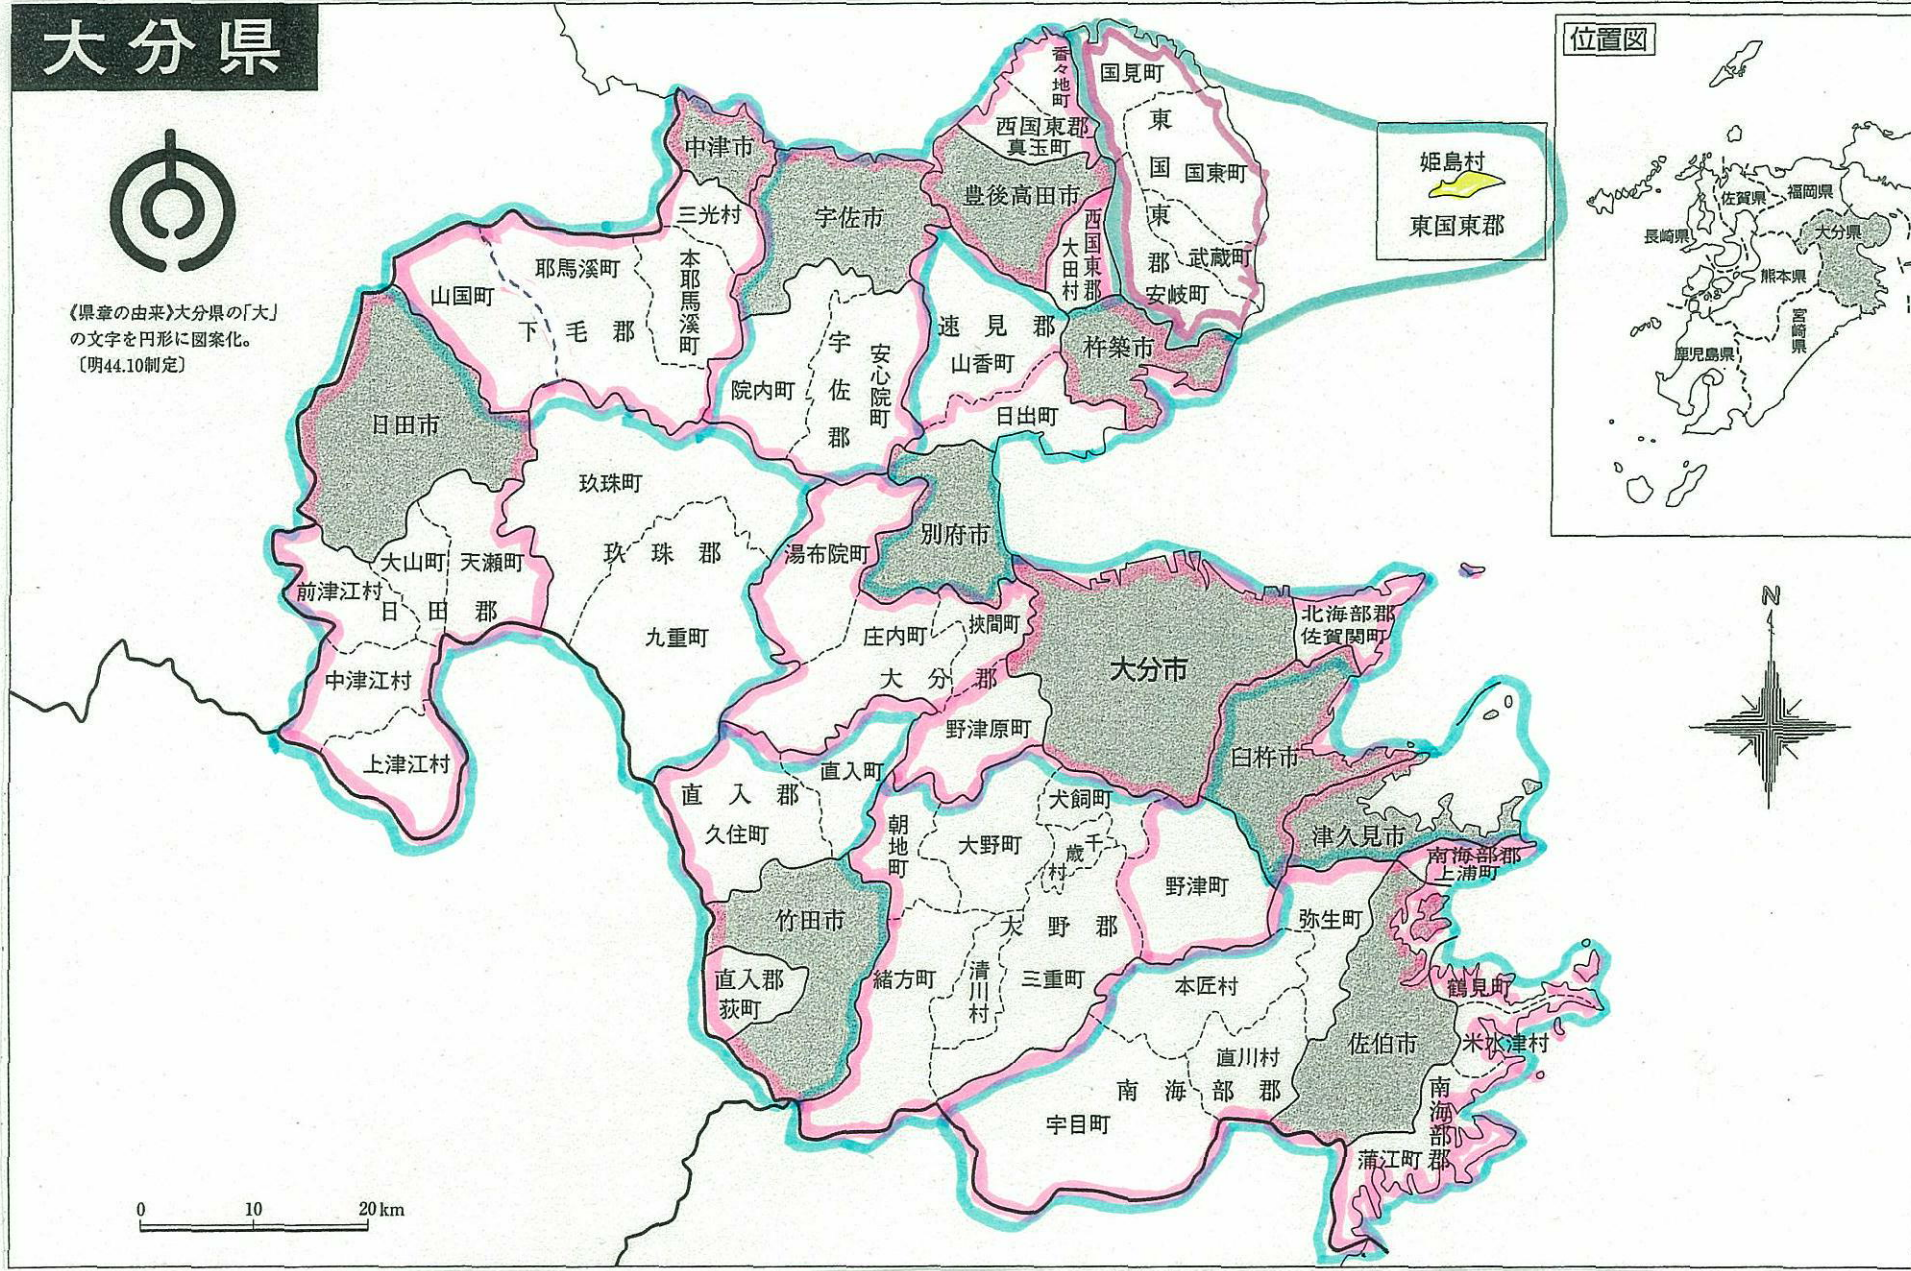

大分県

《県章の由来》大分県の「大」の文字を円形に図案化。
〔明44.10制定〕

位置図

0 10 20 km