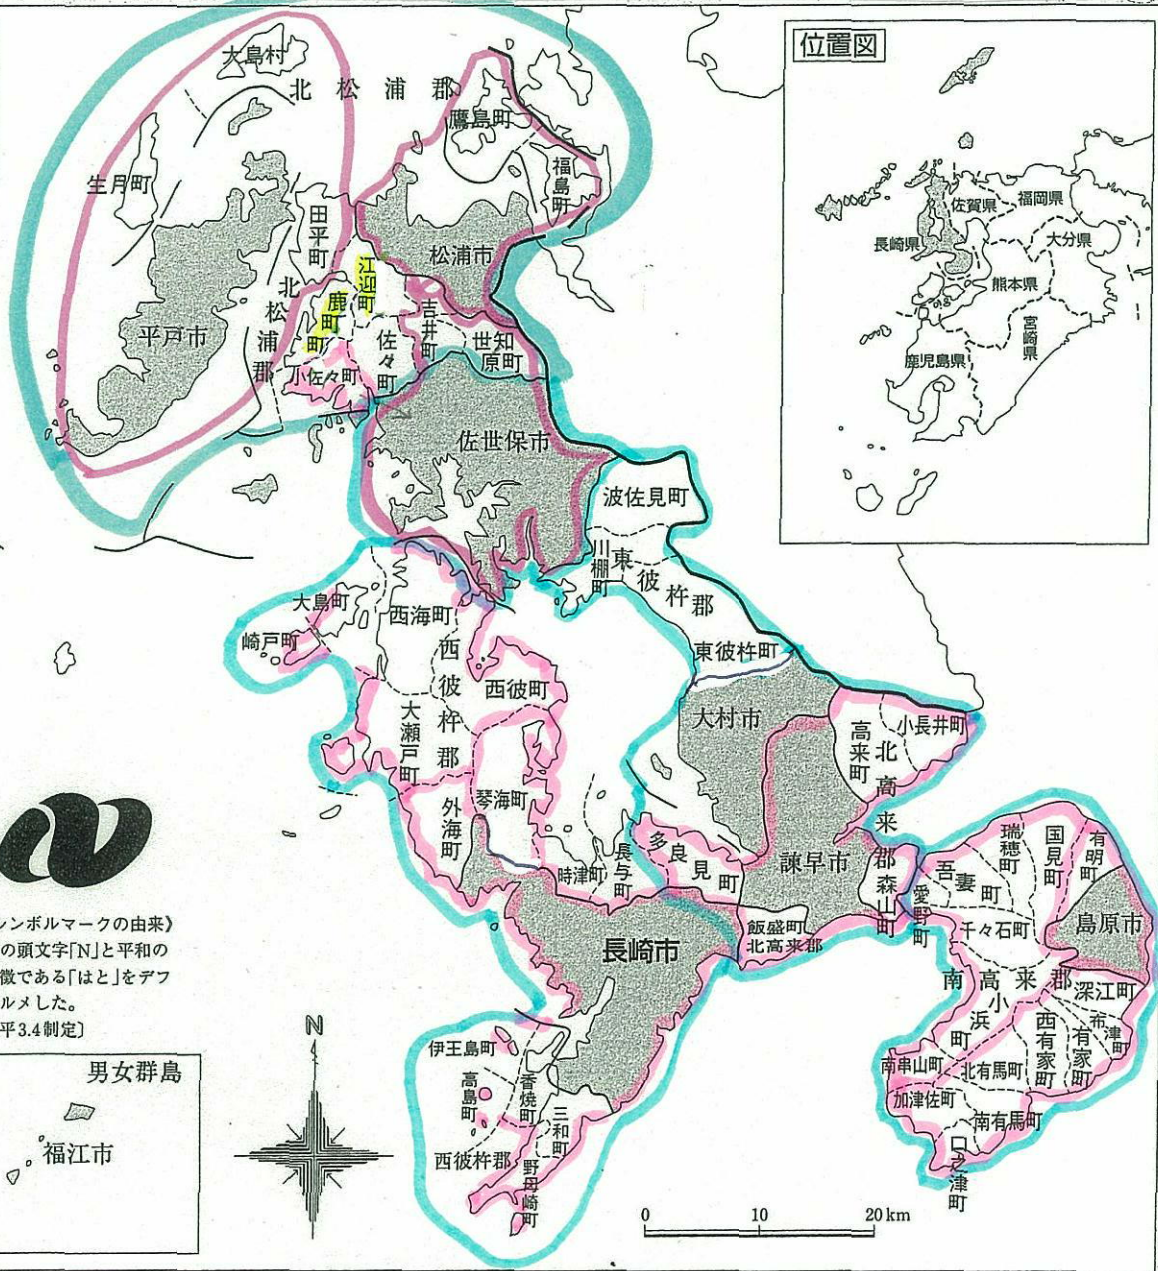

長崎県

対馬

〈シンボルマークの由来〉
 県の頭文字「N」と平和の
 象徴である「はと」をデフ
 ォルメした。
 [平3.4制定]

0 10 20 km