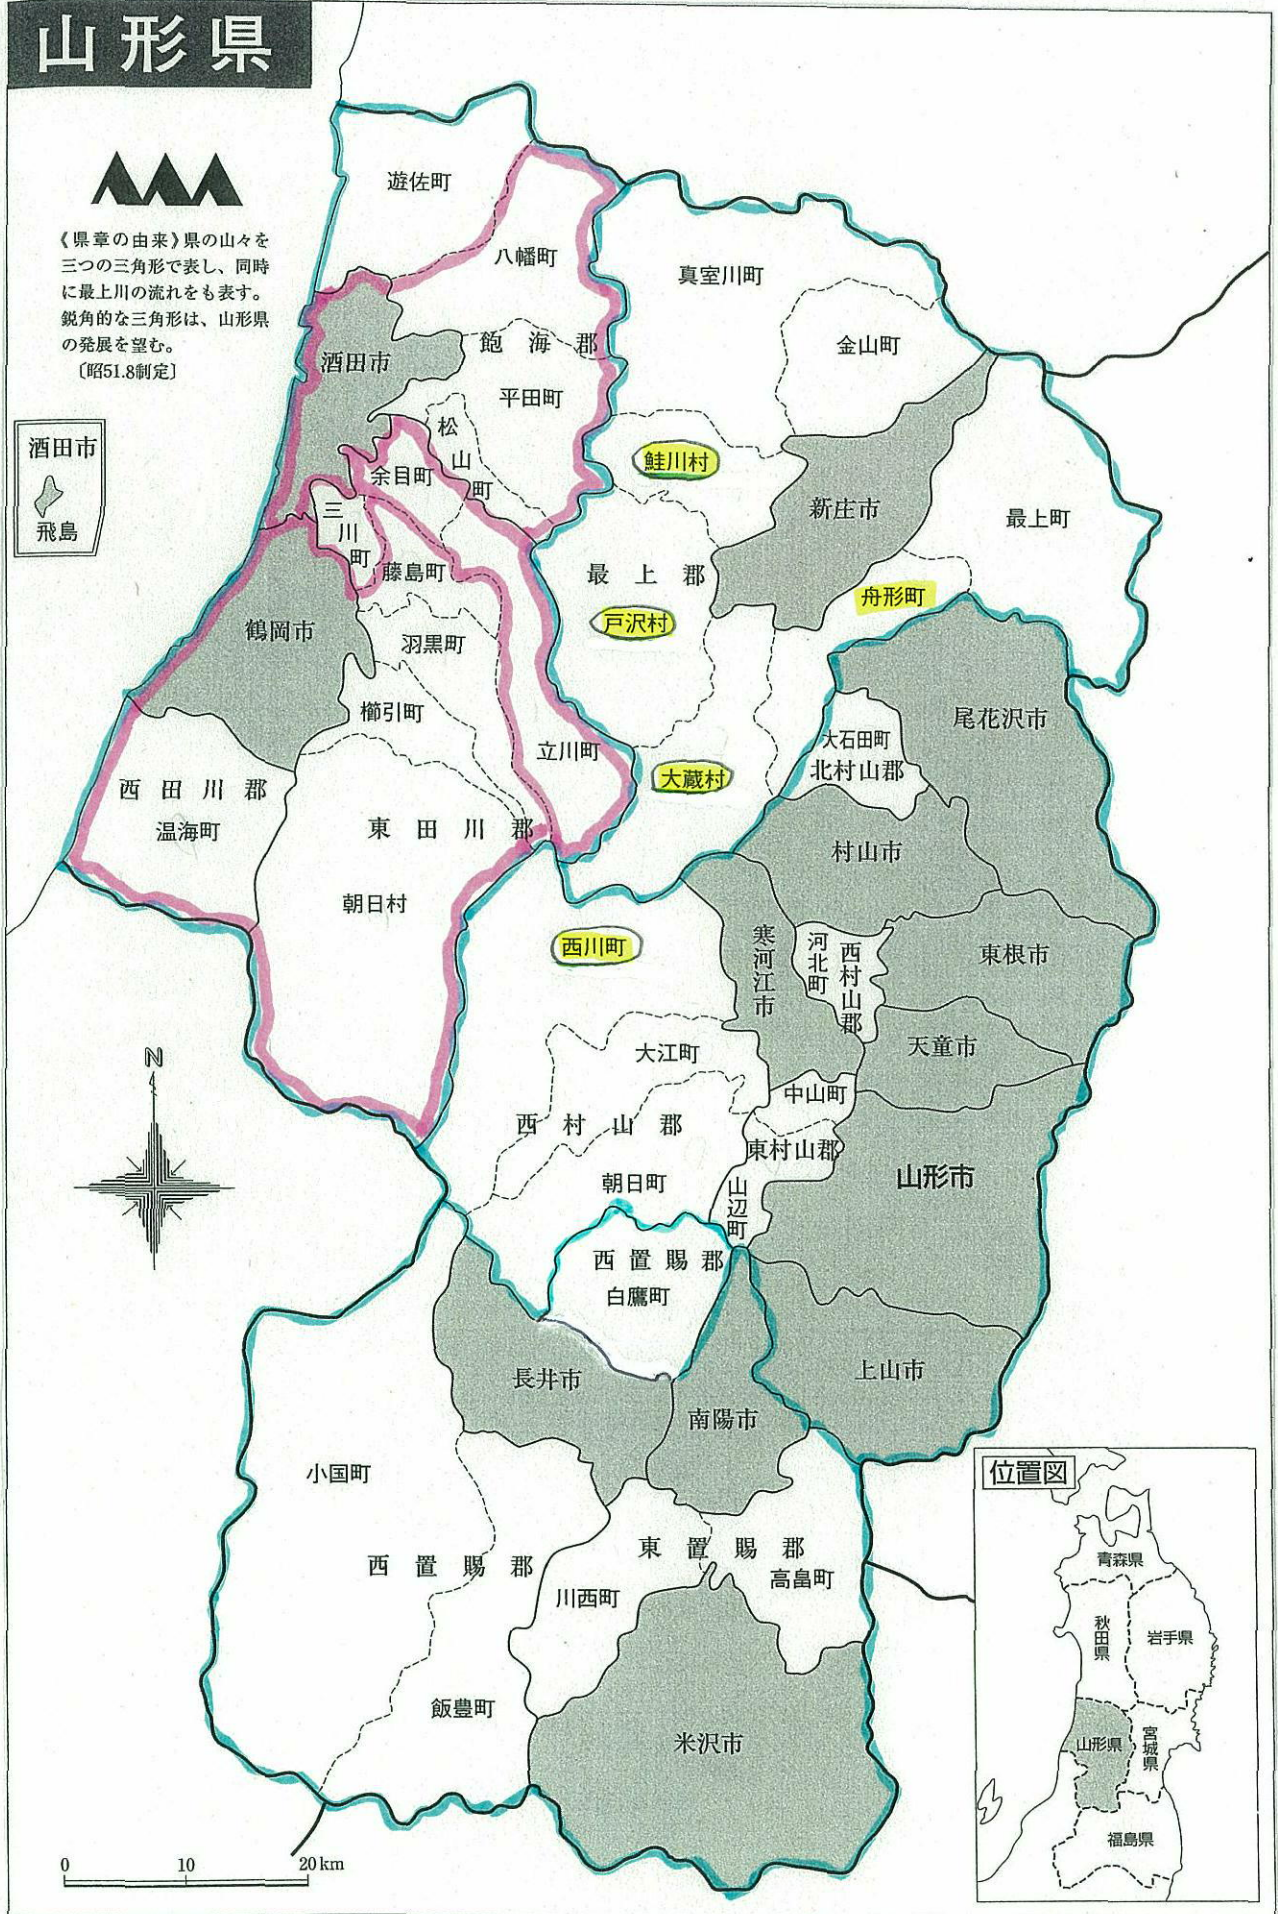

# 山形県

《県章の由来》県の山々を三つの三角形で表し、同時に最上川の流れをも表す。鋭角な三角形は、山形県の発展を望む。  
〔昭51.8制定〕

酒田市

位置図